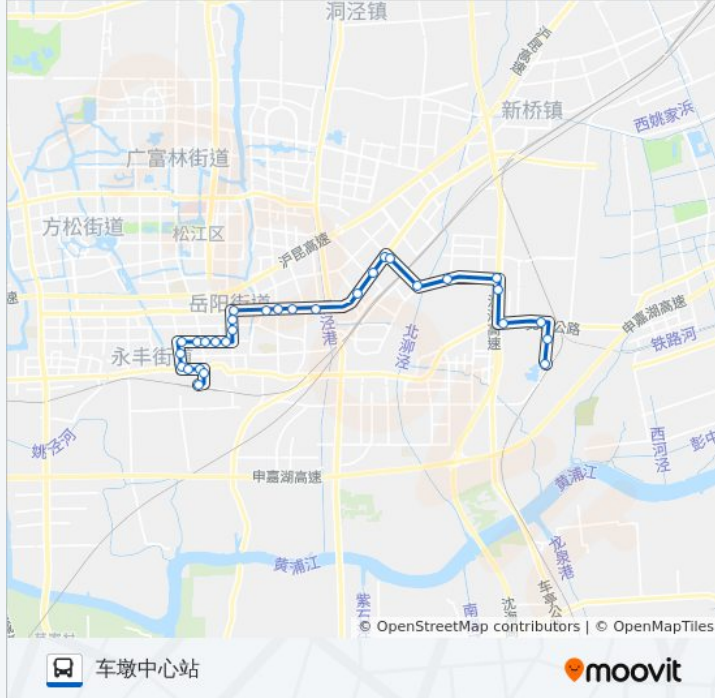

### 公交松江6路的时间表

往车墩中心站方向的时间表

星期一	06:00 - 21:00
星期二	06:00 - 21:00
星期三	06:00 - 21:00
星期四	06:00 - 21:00
星期五	06:00 - 21:00
星期六	06:00 - 21:00
星期日	06:00 - 21:00

### 公交松江6路的信息

方向: 车墩中心站

站点数量: 30

行车时间: 58 分

途经站点:

荣乐路宝胜路

荣乐路东兴路

荣乐路联阳路

联阳路荣乐路(招呼站)

联阳路南乐路

南乐路茸江路

海关(南乐路新车公路)

车新公路

车墩

北松公路

车峰路

车墩中心站

你可以在moovitapp.com下载公交松江6路的PDF时间表和线路图。使用 [Moovit应用程序](#) 查询上海的实时公交、列车时刻表以及公共交通出行指南。

[关于Moovit](#) · [MaaS解决方案](#) · [城市列表](#) · [Moovit社区](#)

© 2023 Moovit - 版权所有