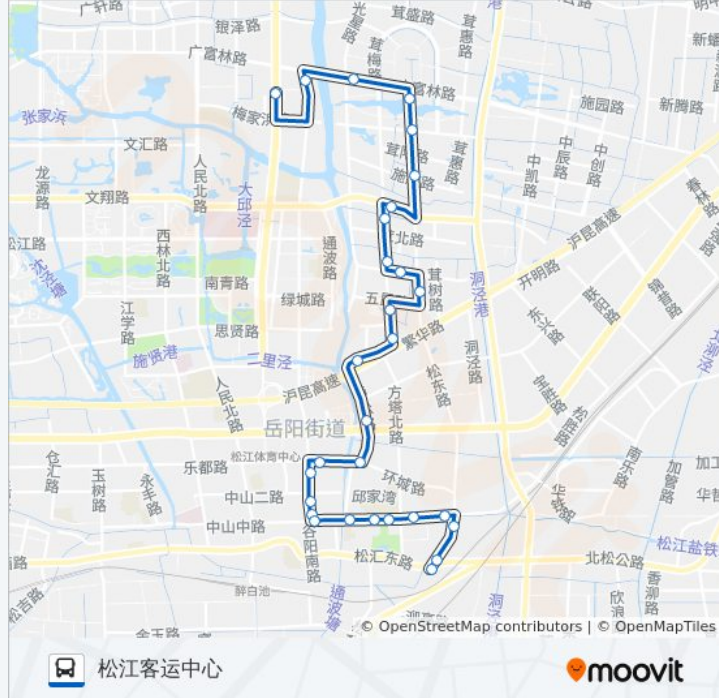

## 公交松江7路的信息

方向: 松江城东站

站点数量: 29

行车时间: 48 分

途经站点:

松江二中

方塔公路

方塔医院

### 公交松江7路的时间表

往松江客运中心方向的时间表

星期一	06:00 - 20:20
星期二	06:00 - 20:20
星期三	06:00 - 20:20
星期四	06:00 - 20:20
星期五	06:00 - 20:20
星期六	06:00 - 20:20
星期日	06:00 - 20:20

### 公交松江7路的信息

方向: 松江客运中心

站点数量: 29

行车时间: 49 分

途经站点:

茸平路五昆路

茸平路

茸梅路茸平路

你可以在moovitapp.com下载公交松江7路的PDF时间表和线路图。使用 [Moovit应用程序](#) 查询上海的实时公交、列车时刻表以及公共交通出行指南。

[关于Moovit](#) · [MaaS解决方案](#) · [城市列表](#) · [Moovit社区](#)

© 2023 Moovit - 版权所有