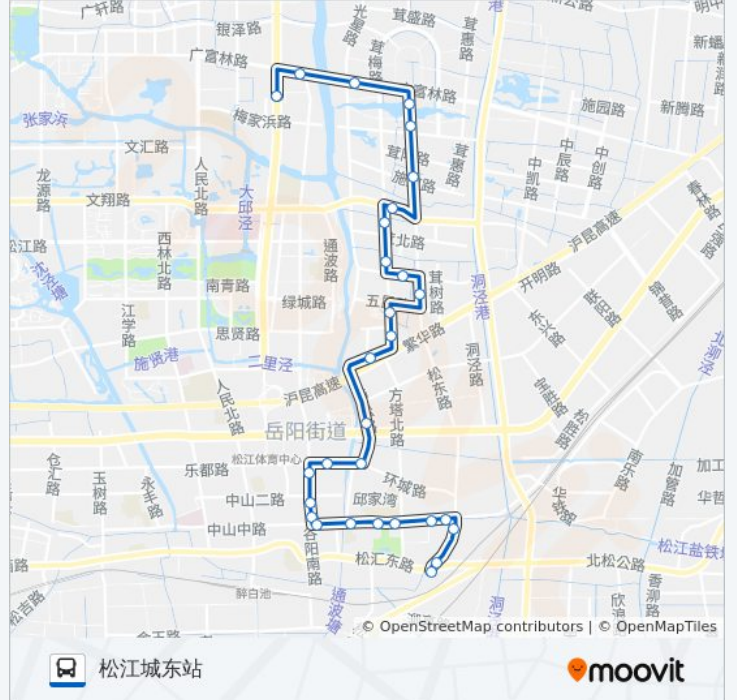

## 公交松江7路的信息

方向: 松江城东站

站点数量: 29

行车时间: 48 分

途经站点:

松江二中

方塔公路

方塔医院

东门

环城路中山东路

环城路北松公路

松江汽车东站

### 方向: 松江客运中心

29 站

[查看时间表](#)

松江汽车东站

环城路北松公路

环城路中山东路

东门

方塔医院

### 公交松江7路的信息

方向: 松江客运中心

站点数量: 29

行车时间: 49 分

途经站点:

茸平路五昆路

茸平路

茸梅路茸平路