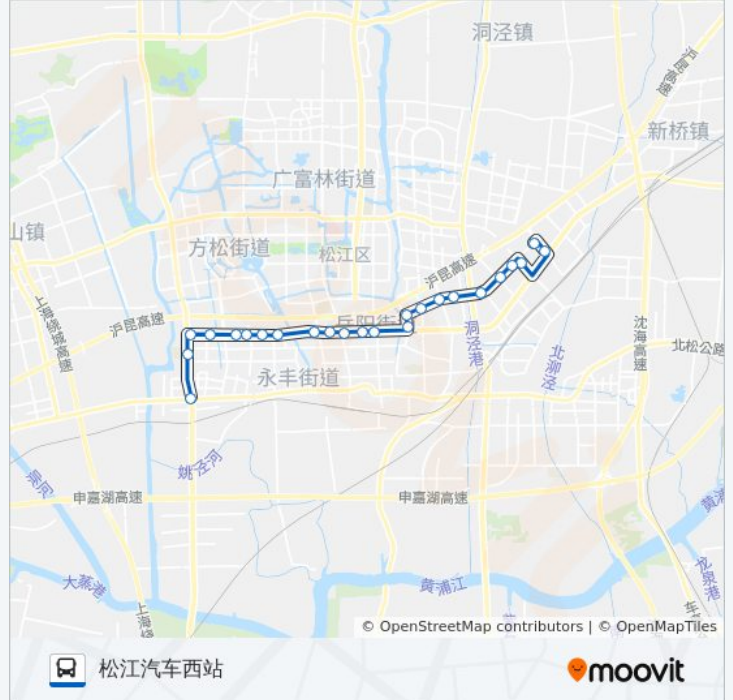

## 公交松江8路的时间表

往松江汽车西站方向的时间表

星期一	06:00 - 21:00
星期二	06:00 - 21:00
星期三	06:00 - 21:00
星期四	06:00 - 21:00
星期五	06:00 - 21:00
星期六	06:00 - 21:00
星期日	06:00 - 21:00

## 公交松江8路的信息

方向: 松江汽车西站

站点数量: 24

行车时间: 48 分

途经站点:

辰塔路乐都西路

松江汽车西站

### 方向: 江田东路锦昔路

23 站

[查看时间表](#)

松江汽车西站

辰塔路乐都西路

荣乐路辰塔路

荣乐路仓华路

荣乐路三新路

### 公交松江8路的信息

方向: 江田东路锦昔路

站点数量: 23

行车时间: 47 分

途经站点:

江田路松卫北路  
江田东路东兴路  
江田东路  
江田东路联阳路  
江田东路锦昔路

你可以在moovitapp.com下载公交松江8路的PDF时间表和线路图。使用[Moovit应用程序](#)查询上海的实时公交、列车时刻表以及公共交通出行指南。

[关于Moovit](#) · [MaaS解决方案](#) · [城市列表](#) · [Moovit社区](#)