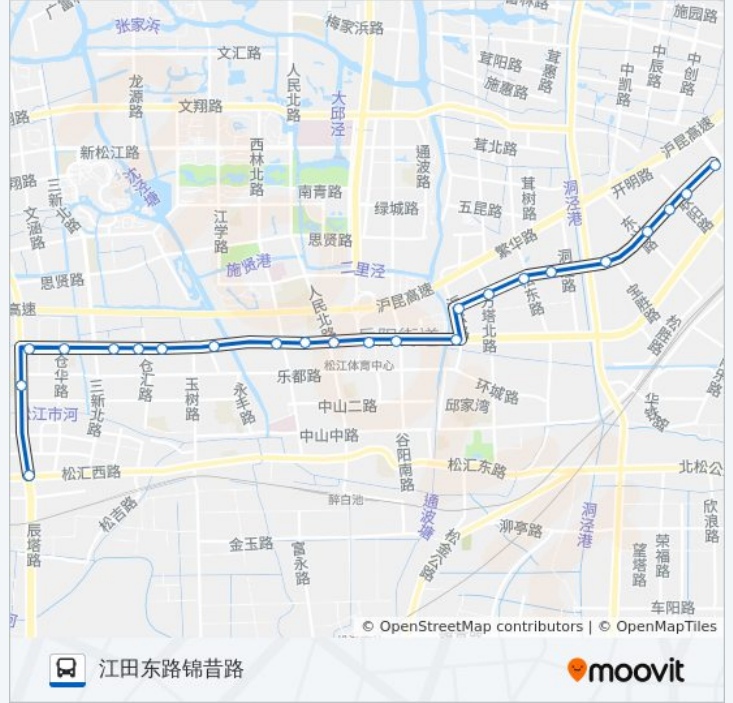

## 公交松江8路的信息

方向: 松江汽车西站

站点数量: 24

行车时间: 48 分

途经站点:

辰塔路乐都西路

松江汽车西站

### 公交松江8路的时间表

往江田东路锦昔路方向的时间表

星期一	06:00 - 21:00
星期二	06:00 - 21:00
星期三	06:00 - 21:00
星期四	06:00 - 21:00
星期五	06:00 - 21:00
星期六	06:00 - 21:00
星期日	06:00 - 21:00

### 公交松江8路的信息

方向: 江田东路锦昔路

站点数量: 23

行车时间: 47 分

途经站点:

江田路松卫北路  
江田东路东兴路  
江田东路  
江田东路联阳路  
江田东路锦昔路

你可以在moovitapp.com下载公交松江8路的PDF时间表和线路图。使用[Moovit应用程序](#)查询上海的实时公交、列车时刻表以及公共交通出行指南。

[关于Moovit](#) · [MaaS解决方案](#) · [城市列表](#) · [Moovit社区](#)

© 2023 Moovit - 版权所有