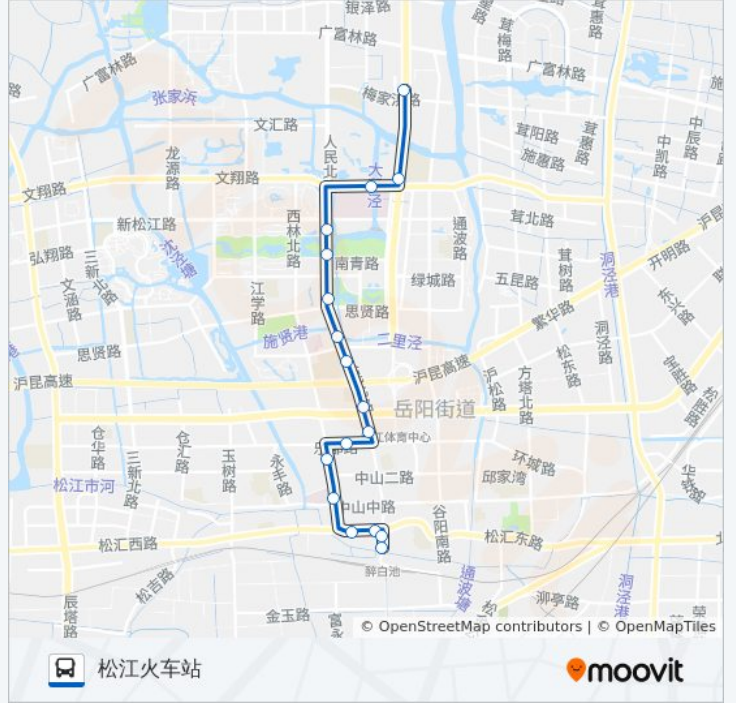

[查看时间表](#)

- 醉白池站
- 醉白池
- 松江火车站
- 西林路
- 中心医院
- 西林小区
- 荣乐小区
- 招商市场
- 人民北路荣乐路
- 人民北路其昌路(招呼站)
- 其昌路
- 思贤路
- 文诚路
- 人民北路新松江路
- 文翔路第一人民医院
- 嘉松公路文翔路
- 松江客运中心

公交松江9路的时间表

往松江客运中心方向的时间表

星期一	06:00 - 22:00
星期二	06:00 - 22:00
星期三	06:00 - 22:00
星期四	06:00 - 22:00
星期五	06:00 - 22:00
星期六	06:00 - 22:00
星期日	06:00 - 22:00

公交松江9路的信息

方向: 松江客运中心

站点数量: 17

行车时间: 29 分

途经站点:

方向: 松江火车站

17 站

[查看时间表](#)

- 嘉松公路
- 嘉松公路文翔路
- 文翔路第一人民医院
- 人民北路新松江路
- 青少年活动中心
- 思贤路
- 其昌路
- 人民北路南其昌路
- 人民北路荣乐路
- 招商市场
- 荣乐小区
- 西林小区
- 中心医院
- 西林路
- 松江火车站
- 醉白池
- 松江火车站

公交松江9路的时间表

往松江火车站方向的时间表

星期一	06:00 - 22:30
星期二	06:00 - 22:30
星期三	06:00 - 22:30
星期四	06:00 - 22:30
星期五	06:00 - 22:30
星期六	06:00 - 22:30
星期日	06:00 - 22:30

公交松江9路的信息

方向: 松江火车站

站点数量: 17

行车时间: 27 分

途经站点:

你可以在moovitapp.com下载公交松江9路的PDF时间表和线路图。使用 [Moovit应用程序](#) 查询上海的实时公交、列车时刻表以及公共交通出行指南。

[关于Moovit](#) · [MaaS解决方案](#) · [城市列表](#) · [Moovit社区](#)

© 2023 Moovit - 版权所有