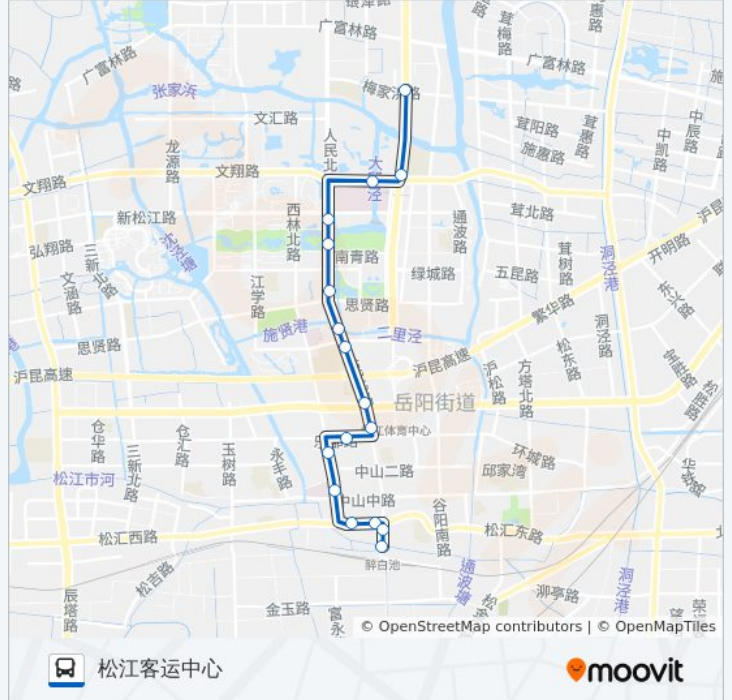

[查看时间表](#)

- 醉白池站
- 醉白池
- 松江火车站
- 西林路
- 中心医院
- 西林小区
- 荣乐小区
- 招商市场
- 人民北路荣乐路
- 人民北路其昌路(招呼站)
- 其昌路
- 思贤路
- 文诚路
- 人民北路新松江路
- 文翔路第一人民医院
- 嘉松公路文翔路
- 松江客运中心

公交松江9路的时间表

往松江客运中心方向的时间表

星期一	06:00 - 22:00
星期二	06:00 - 22:00
星期三	06:00 - 22:00
星期四	06:00 - 22:00
星期五	06:00 - 22:00
星期六	06:00 - 22:00
星期日	06:00 - 22:00

公交松江9路的信息

方向: 松江客运中心

站点数量: 17

行车时间: 29 分

途经站点:

方向: 松江火车站

17 站

[查看时间表](#)

- 嘉松公路
- 嘉松公路文翔路
- 文翔路第一人民医院
- 人民北路新松江路
- 青少年活动中心
- 思贤路
- 其昌路
- 人民北路南其昌路
- 人民北路荣乐路
- 招商市场
- 荣乐小区
- 西林小区
- 中心医院
- 西林路
- 松江火车站
- 醉白池
- 松江火车站

公交松江9路的时间表

往松江火车站方向的时间表

星期一	06:00 - 22:30
星期二	06:00 - 22:30
星期三	06:00 - 22:30
星期四	06:00 - 22:30
星期五	06:00 - 22:30
星期六	06:00 - 22:30
星期日	06:00 - 22:30

公交松江9路的信息

方向: 松江火车站

站点数量: 17

行车时间: 27 分

途经站点:

你可以在moovitapp.com下载公交松江9路的PDF时间表和线路图。使用 [Moovit应用程序](#) 查询上海的实时公交、列车时刻表以及公共交通出行指南。

[关于Moovit](#) · [MaaS解决方案](#) · [城市列表](#) · [Moovit社区](#)

© 2023 Moovit - 版权所有