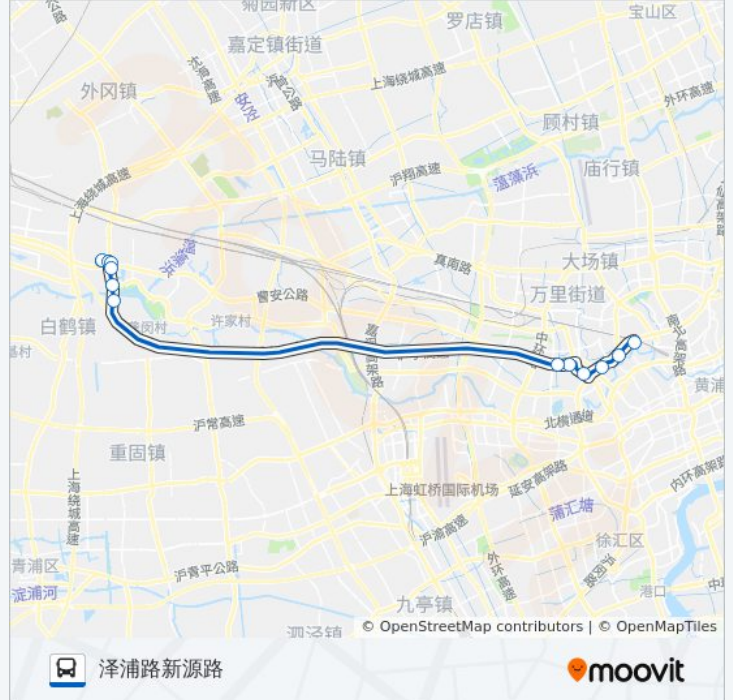

## 公交陆安专线的信息

方向: 中山北路中潭路

站点数量: 12

行车时间: 57 分

途经站点:

## 方向: 泽浦路新源路

12 站

[查看时间表](#)

- 中山北路中潭路
- 中山北路光新路
- 中山北路陆家宅
- 曹杨路兰溪路
- 曹杨八村
- 真如西村
- 墨玉南路安礼路
- 博园路墨玉南路
- 安亭站
- 安亭汽车站
- 泽浦路墨玉路
- 泽浦路新源路

## 公交陆安专线的时间表

往泽浦路新源路方向的时间表

星期一	06:00 - 19:52
星期二	06:00 - 19:52
星期三	06:00 - 19:52
星期四	06:00 - 19:52
星期五	06:00 - 19:52
星期六	06:00 - 19:52
星期日	06:00 - 19:52

## 公交陆安专线的信息

方向: 泽浦路新源路

站点数量: 12

行车时间: 56 分

途经站点:

你可以在moovitapp.com下载公交陆安专线的PDF时间表和线路图。使用[Moovit应用程序](#)查询上海的实时公交、列车时刻表以及公共交通出行指南。

[关于Moovit](#) · [MaaS解决方案](#) · [城市列表](#) · [Moovit社区](#)

© 2023 Moovit - 版权所有