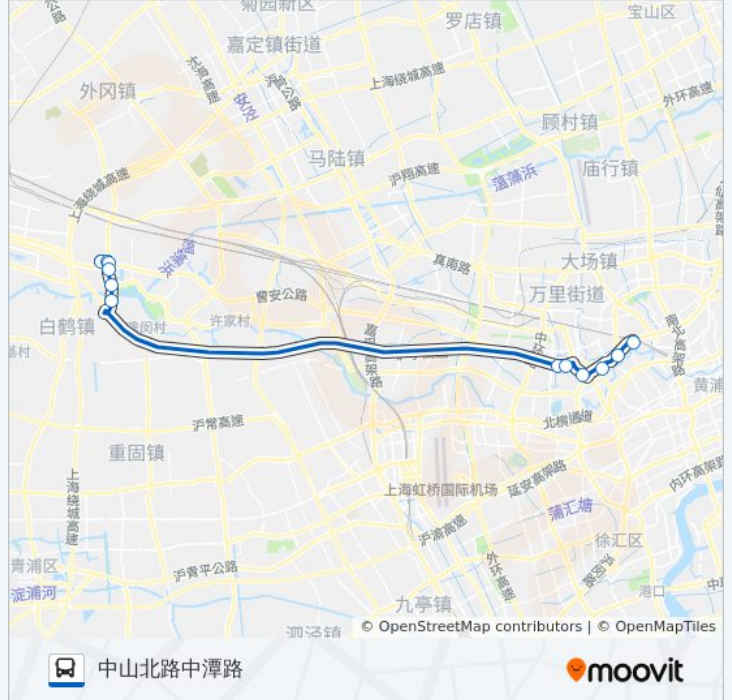

## 公交陆安专线的时间表

往中山北路中潭路方向的时间表

星期一	06:00 - 19:36
星期二	06:00 - 19:36
星期三	06:00 - 19:36
星期四	06:00 - 19:36
星期五	06:00 - 19:36
星期六	06:00 - 19:36
星期日	06:00 - 19:36

## 公交陆安专线的信息

方向: 中山北路中潭路

站点数量: 12

行车时间: 57 分

途经站点:

## 公交陆安专线的时间表

往泽浦路新源路方向的时间表

星期一	06:00 - 19:52
星期二	06:00 - 19:52
星期三	06:00 - 19:52
星期四	06:00 - 19:52
星期五	06:00 - 19:52
星期六	06:00 - 19:52
星期日	06:00 - 19:52

## 公交陆安专线的信息

方向: 泽浦路新源路

站点数量: 12

行车时间: 56 分

途经站点:

你可以在moovitapp.com下载公交陆安专线的PDF时间表和线路图。使用[Moovit应用程序](#)查询上海的实时公交、列车时刻表以及公共交通出行指南。

[关于Moovit](#) · [MaaS解决方案](#) · [城市列表](#) · [Moovit社区](#)

© 2023 Moovit - 版权所有