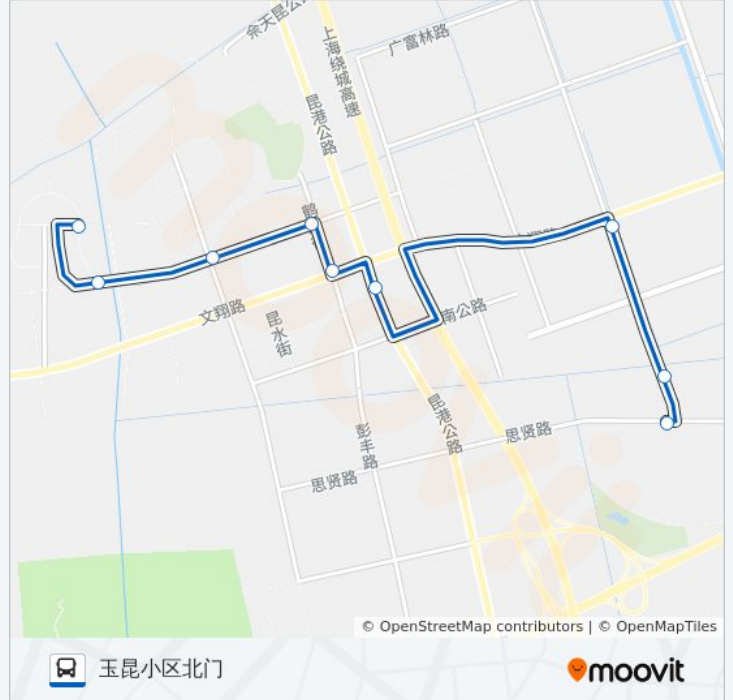

1806路

玉昆小区北门

[以网页模式查看](#)

公交1806((玉昆小区北门))共有2条行车路线。工作日的服务时间为：
(1) 玉昆小区北门: 06:00 - 18:00(2) 西部工业园区(文合路文吉路): 06:25 - 18:25
使用Moovit找到公交1806路离你最近的站点，以及公交1806路下车车的到站时间。

方向: 玉昆小区北门

9 站

[查看时间表](#)

西部工业园区公交站

公交1806路的时间表

往玉昆小区北门方向的时间表

星期一	06:00 - 18:00
星期二	06:00 - 18:00
星期三	06:00 - 18:00
星期四	06:00 - 18:00
星期五	06:00 - 18:00
星期六	06:00 - 18:00
星期日	06:00 - 18:00

公交1806路的信息

方向: 玉昆小区北门

站点数量: 9

行车时间: 20 分

途经站点:

方向: 西部工业园区(文合路文吉路)

9 站

[查看时间表](#)

玉昆小区北门

玉昆小区南门

小昆山幼儿园(平原街中德路)

平原街鹤溪街

鹤溪街文翔路

方向: 西部工业园区(文合路文吉路)

站点数量: 9

行车时间: 21 分

途经站点:

你可以在moovitapp.com下载公交1806路的PDF时间表和线路图。使用[Moovit应用程序](#)查询上海的实时公交、列车时刻表以及公共交通出行指南。

[关于Moovit](#) · [MaaS解决方案](#) · [城市列表](#) · [Moovit社区](#)

© 2023 Moovit - 版权所有

查看实时到站时间