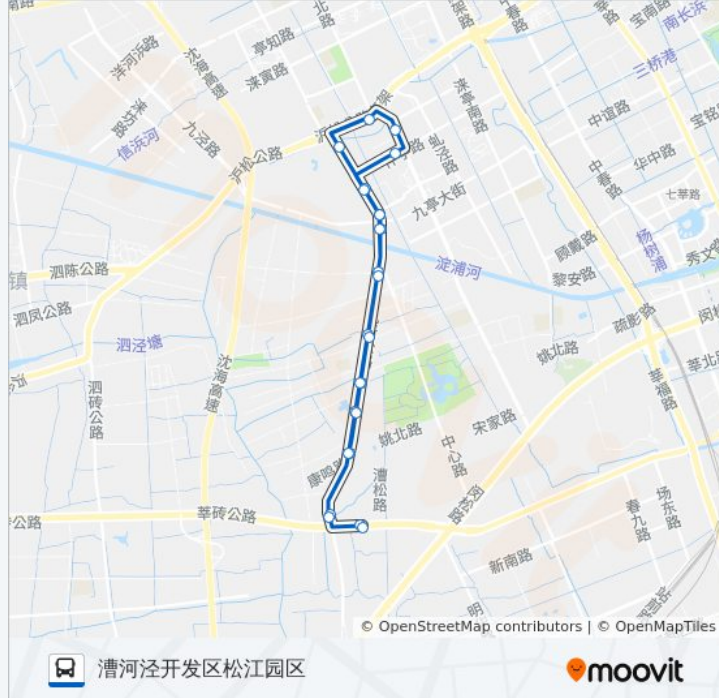

1842路

漕河泾开发区松江园区

下载App

公交1842((漕河泾开发区松江园区))仅有一条行车路线。工作日的服务时间为：

(1) 漕河泾开发区松江园区: 06:50 - 18:30

使用Moovit找到公交1842路离你最近的站点，以及公交1842路下车班的到站时间。

方向: 漕河泾开发区松江园区

24 站

九亭

九亭幼儿园

九亭医院

九新公路沪松公路

九亭地铁站

沪亭南路蒲汇路

伴亭路沪亭路

九亭医院

往漕河泾开发区松江园区方向的时间表

星期一	06:50 - 18:30
星期二	06:50 - 18:30
星期三	06:50 - 18:30
星期四	06:50 - 18:30
星期五	06:50 - 18:30
星期六	06:50 - 18:30
星期日	06:50 - 18:30

公交1842路的信息

方向: 漕河泾开发区松江园区

站点数量: 24

行车时间: 54 分

途经站点:

九新公路莘砖公路

漕河泾开发区松江园区

你可以在moovitapp.com下载公交1842路的PDF时间表和线路图。使用 [Moovit应用程序](#) 查询上海的实时公交、列车时刻表以及公共交通出行指南。

[关于Moovit](#) · [MaaS解决方案](#) · [城市列表](#) · [Moovit社区](#)

© 2024 Moovit - 保留所有权利

查看实时到站时间