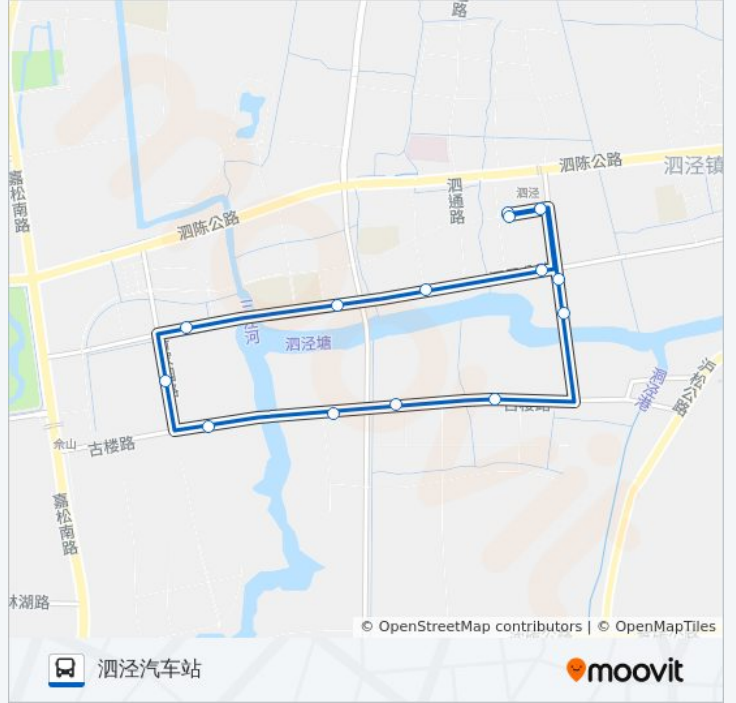

📍 1845路

泗泾汽车站

以网页模式查看

公交1845((泗泾汽车站))仅有一条行车路线。工作日的服务时间为：

(1) 泗泾汽车站: 06:00 - 20:00

使用Moovit找到公交1845路离你最近的站点，以及公交1845路下车车的到站时间。

方向: 泗泾汽车站

15站

[查看时间表](#)

- 泗泾汽车站
- 泗宝路横港路
- 外婆泾
- 通波泾
- 胡家浜
- 泗凤路新家园路
- 新家园路
- 余山东郡
- 同润圣塔路斯
- 菲诗艾伦
- 润江花苑
- 润江小区
- 横港路
- 泗宝路横港路
- 泗泾汽车站

公交1845路的时间表

往泗泾汽车站方向的时间表

| | |
|-----|---------------|
| 星期一 | 06:00 - 20:00 |
| 星期二 | 06:00 - 20:00 |
| 星期三 | 06:00 - 20:00 |
| 星期四 | 06:00 - 20:00 |
| 星期五 | 06:00 - 20:00 |
| 星期六 | 06:00 - 20:00 |
| 星期日 | 06:00 - 20:00 |

公交1845路的信息

方向: 泗泾汽车站

站点数量: 15

行车时间: 33 分

途经站点:

你可以在moovitapp.com下载公交1845路的PDF时间表和线路图。使用[Moovit应用程序](#)查询上海的实时公交、列车时刻表以及公共交通出行指南。

[关于Moovit](#) · [MaaS解决方案](#) · [城市列表](#) · [Moovit社区](#)

© 2023 Moovit - 版权所有

查看实时到站时间