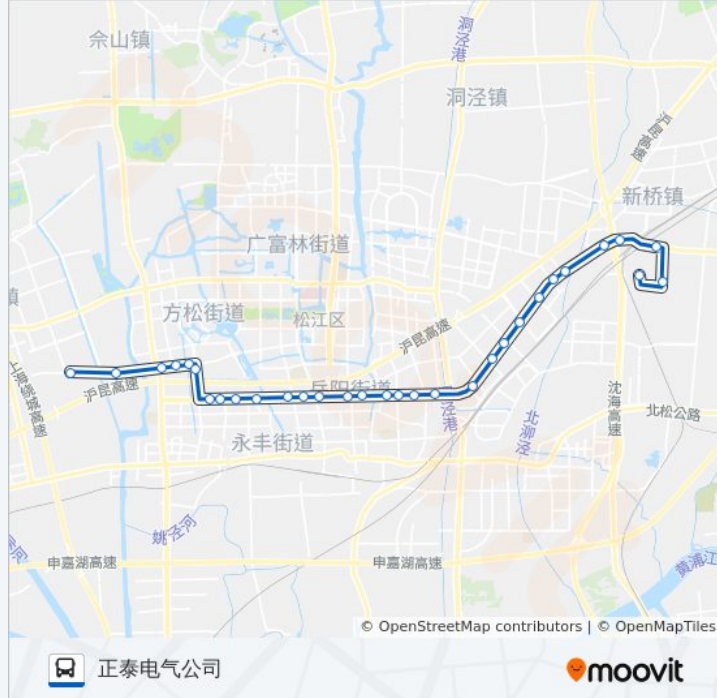

### 公交松江10路的时间表

往正泰电气公司方向的时间表

星期一	06:00 - 21:00
星期二	06:00 - 21:00
星期三	06:00 - 21:00
星期四	06:00 - 21:00
星期五	06:00 - 21:00
星期六	06:00 - 21:00
星期日	06:00 - 21:00

### 公交松江10路的信息

方向: 正泰电气公司  
 站点数量: 31  
 行车时间: 74 分  
 途经站点:

荣乐路人民北路

民乐小区(下客站)

荣乐路西林路

荣乐路玉树北路

维罗纳贵都

荣乐路仓汇路

荣乐路三新路

三新路思贤路

思贤路润峰苑

思贤路文涵路

思贤路辰塔路

正泰生活区

正泰电气公司

你可以在moovitapp.com下载公交松江10路的PDF时间表和线路图。使用 [Moovit应用程序](#) 查询上海的实时公交、列车时刻表以及公共交通出行指南。