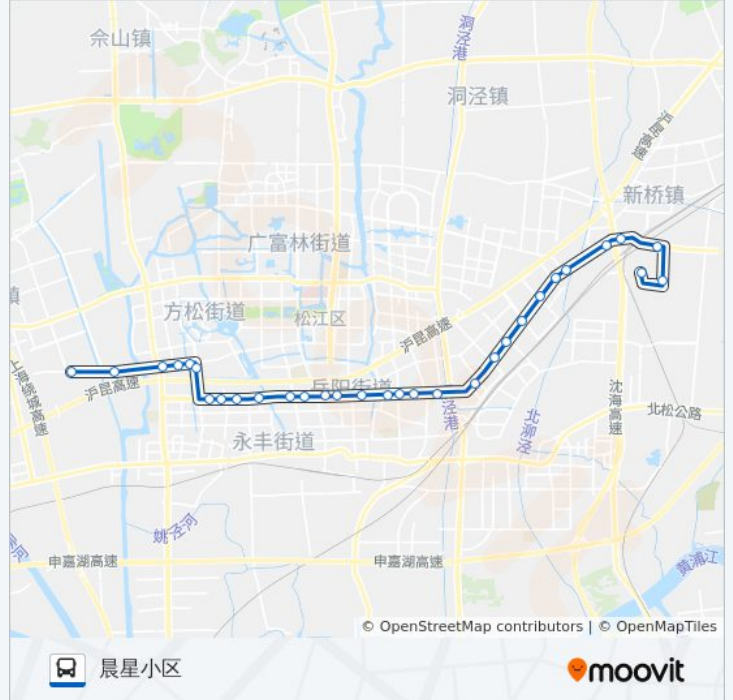

## 公交松江10路的信息

方向: 晨星小区

站点数量: 31

行车时间: 75 分

途经站点:

荣乐路锦昔路  
 荣乐路曹农路  
 申田  
 北泖泾桥  
 民益路  
 新镇街  
 闵申路  
 新飞路书林路  
 晨星小区

### 方向: 正泰电气公司

31 站  
[查看时间表](#)

晨星小区  
 新飞路书林路  
 闵申路  
 新镇街新车公路  
 民益路  
 北泖泾桥  
 申田  
 荣乐路曹农路  
 荣乐路锦昔路  
 荣乐路联阳路  
 荣乐路东兴路  
 加工园区  
 荣乐路洞泾路  
 建设大厦  
 荣乐路方塔北路  
 荣乐路沪松公路  
 荣乐路谷阳北路  
 荣乐路九峰路

### 公交松江10路的信息

方向: 正泰电气公司  
 站点数量: 31  
 行车时间: 74 分  
 途经站点:

荣乐路人民北路

民乐小区(下客站)

荣乐路西林路

荣乐路玉树北路

维罗纳贵都

荣乐路仓汇路