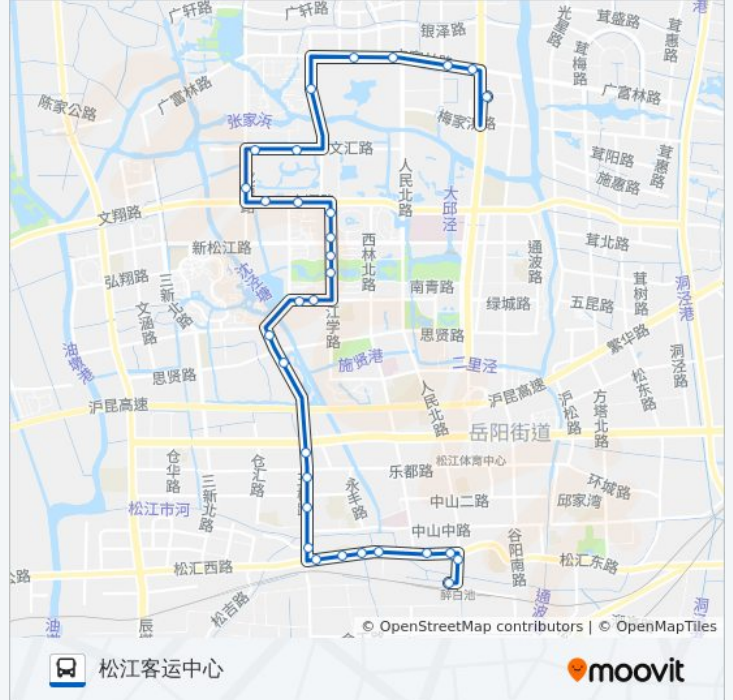

文诚路江学路

江学路南青路

江学路北翠路

江学路新松江路(下客站)

江学路文翔路

文翔路滨湖路

文翔路龙源路

公交松江13路的时间表

往松江客运中心方向的时间表

星期一	06:00 - 20:20
星期二	06:00 - 20:20
星期三	06:00 - 20:20
星期四	06:00 - 20:20
星期五	06:00 - 20:20
星期六	06:00 - 20:20
星期日	06:00 - 20:20

公交松江13路的信息

方向: 松江客运中心

站点数量: 31

行车时间: 54 分

途经站点:

龙源路文翔路
 文汇路龙源路
 龙腾路
 工程技术大学
 东华大学
 广富林路人民北路
 广富林路龙马路
 广富林路嘉松公路
 松江客运中心

方向: 松江火车站

31 站
[查看时间表](#)

松江客运中心
 广富林路嘉松公路
 广富林路龙马路
 广富林路人民北路
 东华大学
 工程技术大学
 龙胜路
 文汇路龙源路
 龙源路文翔路
 文翔路龙源路
 文翔路滨湖路
 江学路文翔路
 江学路新松江路
 江学路北翠路
 江学路南青路
 文诚路江学路
 文诚路滨湖路
 玉树北路

公交松江13路的时间表

往松江火车站方向的时间表

星期一	06:00 - 21:00
星期二	06:00 - 21:00
星期三	06:00 - 21:00
星期四	06:00 - 21:00
星期五	06:00 - 21:00
星期六	06:00 - 21:00
星期日	06:00 - 21:00

公交松江13路的信息

方向: 松江火车站
 站点数量: 31
 行车时间: 54 分
 途经站点:

玉树北路思贤路
玉树北路荣乐路
玉树北路乐都西路
玉树路(飞航广场)
玉树北路松汇路
大仓桥
立达中学
第四福利院(招呼站)
仓城七村
西林路
松江火车站
醉白池
松江火车站

你可以在moovitapp.com下载公交松江13路的PDF时间表和线路图。使用[Moovit应用程序](#)查询上海的实时公交、列车时刻表以及公共交通出行指南。