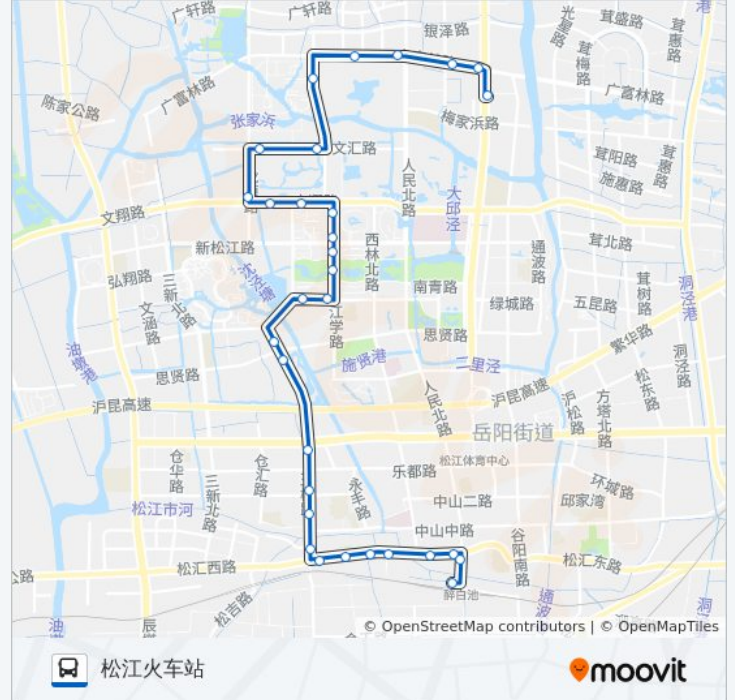

松江13路

松江客运中心

以网页模式查看

公交松江13((松江客运中心))共有2条行车路线。工作日的服务时间为：

(1) 松江客运中心: 06:00 - 20:20(2) 松江火车站: 06:00 - 21:00

使用Moovit找到公交松江13路离你最近的站点，以及公交松江13路下车车的到站时间。

方向: 松江客运中心

31 站

往松江客运中心方向的时间表

星期一	06:00 - 20:20
星期二	06:00 - 20:20
星期三	06:00 - 20:20
星期四	06:00 - 20:20
星期五	06:00 - 20:20
星期六	06:00 - 20:20
星期日	06:00 - 20:20

公交松江13路的信息

方向: 松江客运中心

站点数量: 31

行车时间: 54 分

途经站点:

龙源路文翔路
 文汇路龙源路
 龙腾路
 工程技术大学
 东华大学
 广富林路人民北路
 广富林路龙马路
 广富林路嘉松公路
 松江客运中心

方向: 松江火车站

31 站
[查看时间表](#)

松江客运中心
 广富林路嘉松公路
 广富林路龙马路
 广富林路人民北路
 东华大学
 工程技术大学
 龙胜路
 文汇路龙源路
 龙源路文翔路
 文翔路龙源路
 文翔路滨湖路
 江学路文翔路
 江学路新松江路
 江学路北翠路
 江学路南青路
 文诚路江学路
 文诚路滨湖路
 玉树北路

公交松江13路的时间表

往松江火车站方向的时间表

星期一	06:00 - 21:00
星期二	06:00 - 21:00
星期三	06:00 - 21:00
星期四	06:00 - 21:00
星期五	06:00 - 21:00
星期六	06:00 - 21:00
星期日	06:00 - 21:00

公交松江13路的信息

方向: 松江火车站
 站点数量: 31
 行车时间: 54 分
 途经站点:

玉树北路思贤路
玉树北路荣乐路
玉树北路乐都西路
玉树路(飞航广场)
玉树北路松汇路
大仓桥
立达中学
第四福利院(招呼站)
仓城七村
西林路
松江火车站
醉白池
松江火车站

你可以在moovitapp.com下载公交松江13路的PDF时间表和线路图。使用[Moovit应用程序](#)查询上海的实时公交、列车时刻表以及公共交通出行指南。