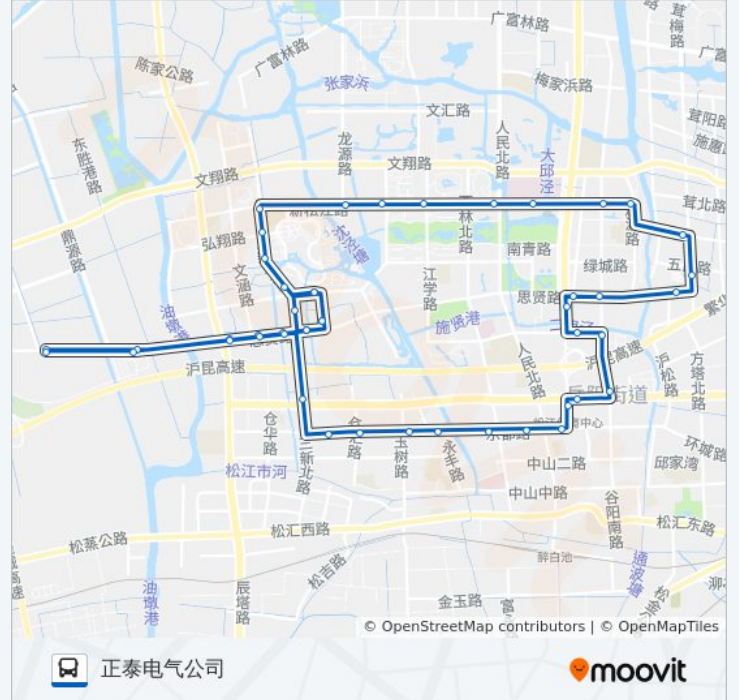

新松江路滨湖路

新松江路龙源路

三新路新松江路

三新路弘翔路

三新路天翔路

三新路文诚路

文诚路玉华路

玉华路思贤路

思贤路玉华路

思贤路润峰苑

思贤路文涵路

思贤路辰塔路

正泰生活区

正泰电气公司

方向: 正泰电气公司

47 站

[查看时间表](#)

正泰电气公司

正泰生活区

思贤路辰塔路

思贤路文涵路

公交松江14路的时间表

往正泰电气公司方向的时间表

星期一	06:00 - 21:00
星期二	06:00 - 21:00
星期三	06:00 - 21:00
星期四	06:00 - 21:00
星期五	06:00 - 21:00

星期六

06:00 - 21:00

星期日

06:00 - 21:00

公交松江14路的信息

方向: 正泰电气公司

站点数量: 47

行车时间: 94 分