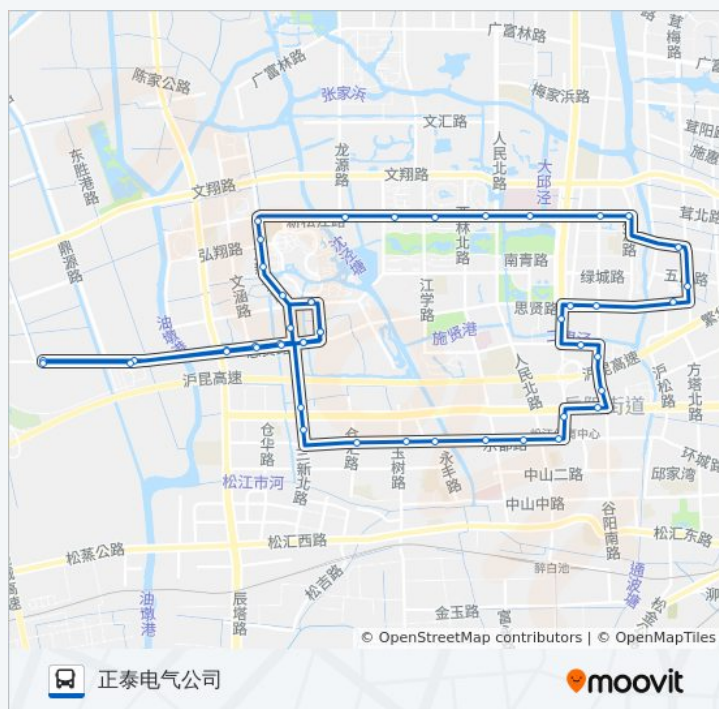

[查看时间表](#)

正泰电气公司

正泰生活区

思贤路辰塔路

思贤路文涵路

公交松江14路的时间表

往正泰电气公司方向的时间表

星期一	06:00 - 21:00
星期二	06:00 - 21:00
星期三	06:00 - 21:00
星期四	06:00 - 21:00
星期五	06:00 - 21:00

星期六

06:00 - 21:00

星期日

06:00 - 21:00

公交松江14路的信息

方向: 正泰电气公司

站点数量: 47

行车时间: 94 分

途经站点:

思贤路润峰苑

思贤路玉华路

玉华路思贤路

文诚路玉华路

三新路文诚路

三新路天翔路

三新路弘翔路

三新路新松江路

新松江路龙源路

新松江路滨湖路

新松江路江学路

新松江路人民北路

第一人民医院

新松江路谷阳路

新松江路通波路