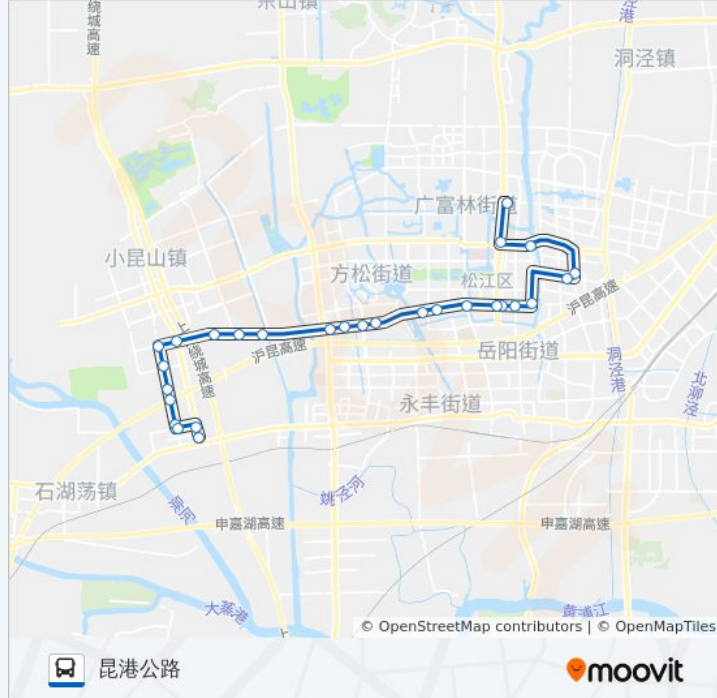

[查看时间表](#)

松江客运中心
嘉松公路文翔路
文翔路通波路
茸兴路
茸平路
通波路思贤路
思贤路谷阳北路
嘉松南路轻轨站
思贤路嘉松公路
思贤路人民北路
西林花园(下客站)
思贤路江学路
思贤路玉华路
思贤路三新路
思贤路文涵路
思贤路辰塔路
正泰生活区
正泰电气公司
同三跨线桥
港德路昆港公路
港德路彭丰路
上海北玻公司

公交松江16路的时间表

往昆港公路方向的时间表

星期一	06:00 - 21:00
星期二	06:00 - 21:00
星期三	06:00 - 21:00
星期四	06:00 - 21:00
星期五	06:00 - 21:00
星期六	06:00 - 21:00
星期日	06:00 - 21:00

公交松江16路的信息

方向: 昆港公路

站点数量: 28

行车时间: 63 分

途经站点:

大港村

彭三路南环路

大港中心学校

港业路彭丰路

大港经济区

昆港公路

方向: 松江客运中心

30 站

[查看时间表](#)

昆港公路

大港经济区

公交松江16路的时间表

往松江客运中心方向的时间表

星期一	06:00 - 21:00
星期二	06:00 - 21:00
星期三	06:00 - 21:00
星期四	06:00 - 21:00
星期五	06:00 - 21:00
星期六	06:00 - 21:00
星期日	06:00 - 21:00

公交松江16路的信息

方向: 松江客运中心

站点数量: 30

行车时间: 62 分

途经站点: