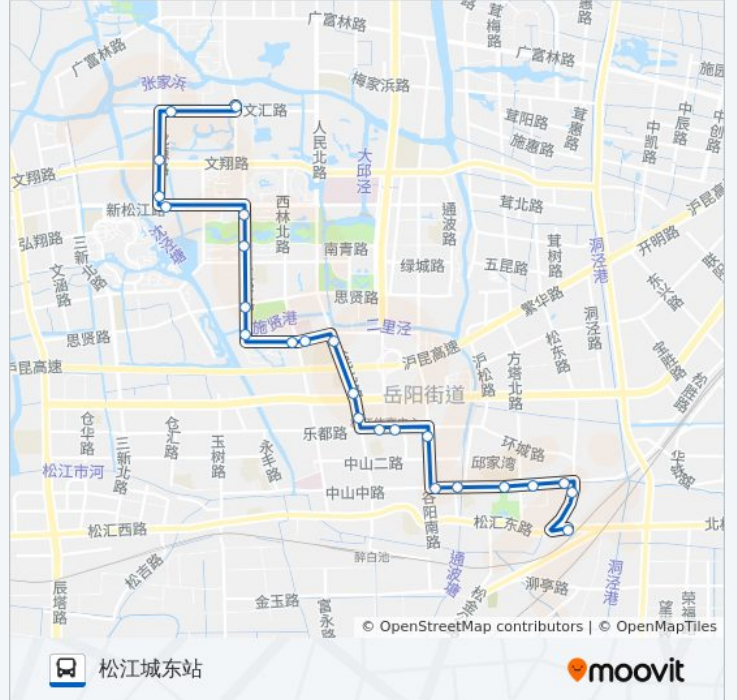

妇保医院

谷阳北路乐都路

中山中路谷阳路

中山中路北内路

方塔公园

方塔医院

东门

公交松江17路的时间表

往松江城东站方向的时间表

星期一	06:00 - 21:20
星期二	06:00 - 21:20
星期三	06:00 - 21:20
星期四	06:00 - 21:20
星期五	06:00 - 21:20
星期六	06:00 - 21:20
星期日	06:00 - 21:20

公交松江17路的信息

方向: 松江城东站

站点数量: 24

行车时间: 46 分

途经站点:

环城路中山东路

松江城东站

方向: 松江大学城(龙腾路)

24 站

[查看时间表](#)

松江城东站

环城路中山东路

东门

方塔医院

星期一	06:00 - 22:00
星期二	06:00 - 22:00
星期三	06:00 - 22:00
星期四	06:00 - 22:00
星期五	06:00 - 22:00
星期六	06:00 - 22:00
星期日	06:00 - 22:00

公交松江17路的信息

方向: 松江大学城(龙腾路)

站点数量: 24

行车时间: 43 分

途经站点:

新松江路江学路

新松江路龙源路