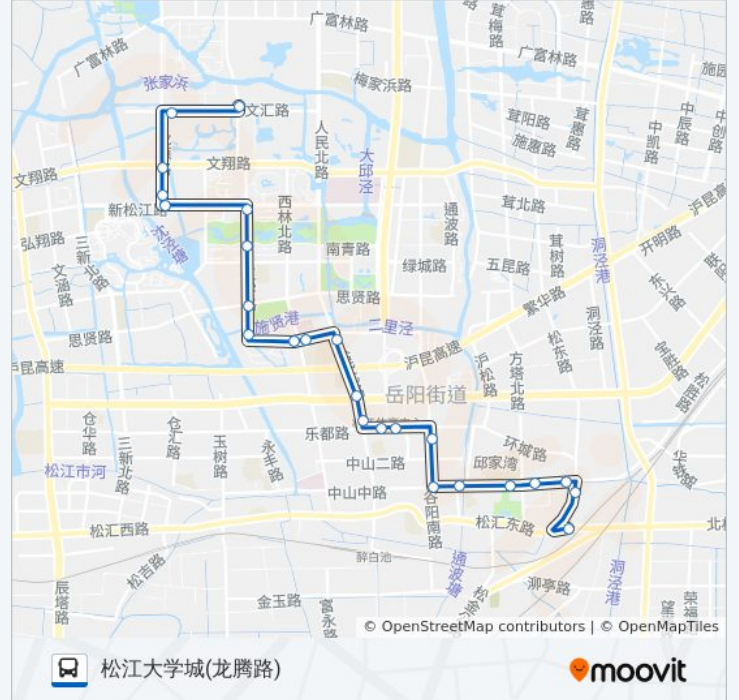

松江17路

松江城东站

[以网页模式查看](#)

公交松江17((松江城东站))共有2条行车路线。工作日的服务时间为：

(1) 松江城东站: 06:00 - 21:20(2) 松江大学城(龙腾路): 06:00 - 22:00

使用Moovit找到公交松江17路离你最近的站点，以及公交松江17路下车车的到站时间。

方向: 松江城东站

24 站

人民北路其昌路(招呼站)

福利院(南其昌路)

西其昌路

江学路其昌路

江学路思贤路

江学路南青路

公交松江17路的时间表

往松江大学城(龙腾路)方向的时间表

星期一	06:00 - 22:00
星期二	06:00 - 22:00
星期三	06:00 - 22:00
星期四	06:00 - 22:00
星期五	06:00 - 22:00
星期六	06:00 - 22:00
星期日	06:00 - 22:00

公交松江17路的信息

方向: 松江大学城(龙腾路)

站点数量: 24

行车时间: 43 分

途经站点:

新松江路江学路

新松江路龙源路

龙源路新松江路

龙源路文翔路

文汇路龙源路

松江大学城(龙腾路)

你可以在moovitapp.com下载公交松江17路的PDF时间表和线路图。使用[Moovit应用程序](#)查询上海的实时公交、列车时刻表以及公共交通出行指南。

[关于Moovit](#) · [MaaS解决方案](#) · [城市列表](#) · [Moovit社区](#)

© 2023 Moovit - 版权所有

查看实时到站时间