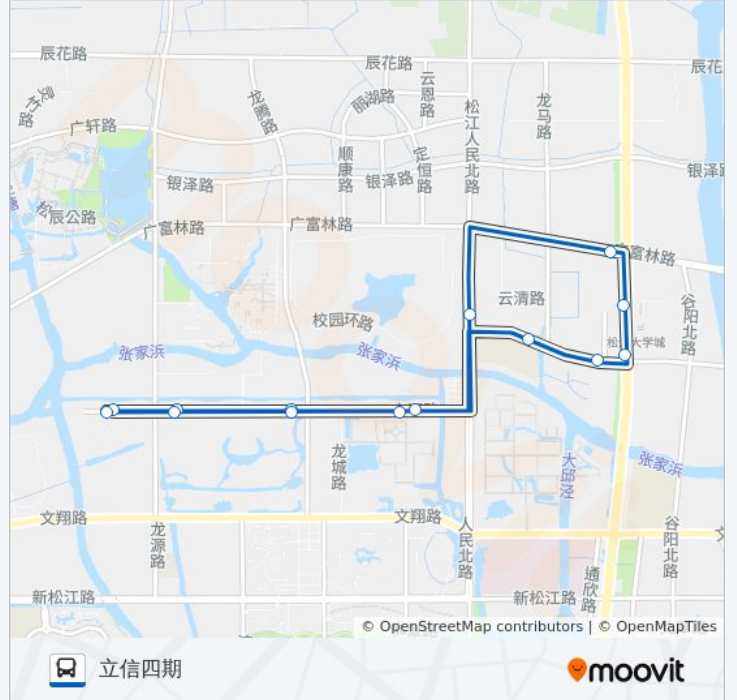

松江18路

立信四期

[以网页模式查看](#)

公交松江18(立信四期)仅有一条行车路线。工作日的服务时间为：

(1) 立信四期: 06:00 - 21:00

使用Moovit找到公交松江18路离你最近的站点，以及公交松江18路下车车的到站时间。

方向: 立信四期

14 站

[查看时间表](#)

松江大学城
文汇路龙源路
龙胜路
文汇路龙城路
人民北路
广富林路嘉松公路
松江客运中心
松江客运中心
梅家浜路嘉松公路
梅家浜路人民北路
文汇路龙城路
龙胜路
文汇路龙源路
松江大学城

公交松江18路的时间表

往立信四期方向的时间表

星期一	06:00 - 21:00
星期二	06:00 - 21:00
星期三	06:00 - 21:00
星期四	06:00 - 21:00
星期五	06:00 - 21:00
星期六	06:00 - 21:00
星期日	06:00 - 21:00

公交松江18路的信息

方向: 立信四期

站点数量: 14

行车时间: 33 分

途经站点:

你可以在moovitapp.com下载公交松江18路的PDF时间表和线路图。使用[Moovit应用程序](#)查询上海的实时公交、列车时刻表以及公共交通出行指南。

[关于Moovit](#) · [MaaS解决方案](#) · [城市列表](#) · [Moovit社区](#)

© 2023 Moovit - 版权所有