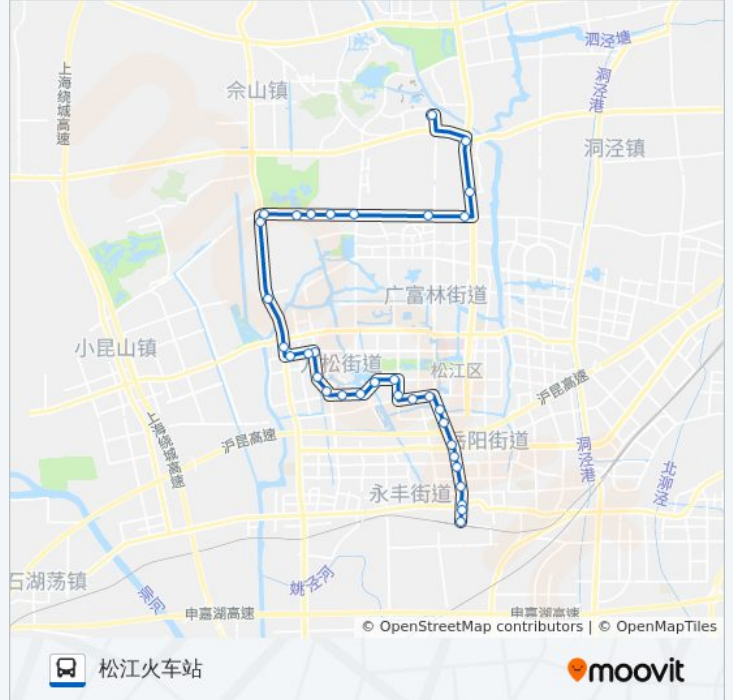

松江19路

佘山欢乐谷

以网页模式查看

公交松江19(佘山欢乐谷)共有2条行车路线。工作日的服务时间为：

(1) 佘山欢乐谷: 06:00 - 20:00(2) 松江火车站: 06:00 - 21:00

使用Moovit找到公交松江19路离你最近的站点，以及公交松江19路下车车的到站时间。

方向: 佘山欢乐谷

34 站

星期一	06:00 - 20:00
星期二	06:00 - 20:00
星期三	06:00 - 20:00
星期四	06:00 - 20:00
星期五	06:00 - 20:00
星期六	06:00 - 20:00
星期日	06:00 - 20:00

公交松江19路的信息

方向: 佘山欢乐谷

站点数量: 34

行车时间: 72 分

途经站点:

辰塔路广富林路
 辰塔路辰花公路
 辰花公路辰塔路
 招呼站
 陈家村
 辰花公路
 辰花公路龙源路
 辰花公路人民北路
 辰花公路嘉松南路
 百鸟
 洞泾地铁站
 佘山欢乐谷

方向: 松江火车站

34 站

[查看时间表](#)

佘山欢乐谷
 洞泾地铁站
 百鸟
 辰花公路嘉松南路
 辰花公路人民北路
 辰花公路龙源路
 辰花公路
 陈家村
 招呼站
 辰花公路辰塔路
 辰塔路辰花公路
 辰塔路广富林路
 辰塔路文翔路
 新松江路辰塔路
 新松江路三新北路
 三新路新松江路
 三新路天翔路

公交松江19路的时间表

往松江火车站方向的时间表

星期一	06:00 - 21:00
星期二	06:00 - 21:00
星期三	06:00 - 21:00
星期四	06:00 - 21:00
星期五	06:00 - 21:00
星期六	06:00 - 21:00
星期日	06:00 - 21:00

公交松江19路的信息

方向: 松江火车站

站点数量: 34

行车时间: 75 分

途经站点:

三新路文诚路
文诚路玉华路
文诚路玉树北路
文诚路滨湖路
文诚路江学路
江学路思贤路
西林花园
思贤路人民北路
其昌路
人民北路南其昌路
人民北路荣乐路
招商市场
人民北路乐都路
人民北路中山中路
人民南路松汇路
醉白池
松江火车站

你可以在moovitapp.com下载公交松江19路的PDF时间表和线路图。使用[Moovit应用程序](#)查询上海的实时公交、列车时刻表以及公共交通出行指南。