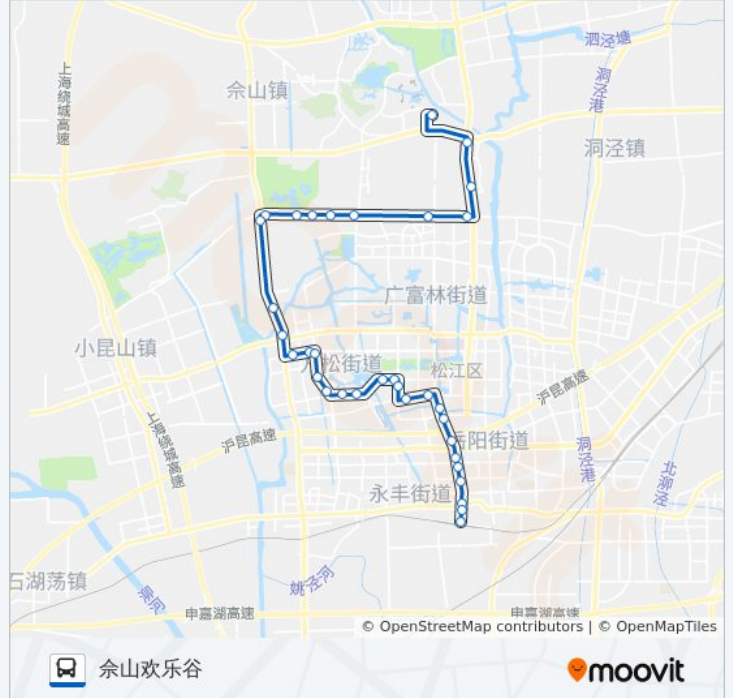

[查看时间表](#)

松江火车站
醉白池
人民南路松汇路(招呼站)
人民北路中山中路
人民北路乐都路
招商市场
人民北路荣乐路
人民北路其昌路(招呼站)
其昌路
思贤路人民北路
西林花园(下客站)
江学路思贤路
文诚路江学路
文诚路滨湖路
文诚路玉树北路
文诚路玉华路
三新路文诚路
三新路天翔路
三新路新松江路
新松江路三新北路
新松江路辰塔路
辰塔路文翔路

公交松江19路的时间表

往佘山欢乐谷方向的时间表

星期一	06:00 - 20:00
星期二	06:00 - 20:00
星期三	06:00 - 20:00
星期四	06:00 - 20:00
星期五	06:00 - 20:00
星期六	06:00 - 20:00
星期日	06:00 - 20:00

公交松江19路的信息

方向: 佘山欢乐谷

站点数量: 34

行车时间: 72 分

途经站点:

辰塔路广富林路
 辰塔路辰花公路
 辰花公路辰塔路
 招呼站
 陈家村
 辰花公路
 辰花公路龙源路
 辰花公路人民北路
 辰花公路嘉松南路
 百鸟
 洞泾地铁站
 佘山欢乐谷

方向: 松江火车站

34 站

[查看时间表](#)

佘山欢乐谷
 洞泾地铁站
 百鸟
 辰花公路嘉松南路
 辰花公路人民北路
 辰花公路龙源路
 辰花公路
 陈家村
 招呼站
 辰花公路辰塔路
 辰塔路辰花公路
 辰塔路广富林路
 辰塔路文翔路
 新松江路辰塔路
 新松江路三新北路
 三新路新松江路
 三新路天翔路

公交松江19路的时间表

往松江火车站方向的时间表

星期一	06:00 - 21:00
星期二	06:00 - 21:00
星期三	06:00 - 21:00
星期四	06:00 - 21:00
星期五	06:00 - 21:00
星期六	06:00 - 21:00
星期日	06:00 - 21:00

公交松江19路的信息

方向: 松江火车站

站点数量: 34

行车时间: 75 分

途经站点:

三新路文诚路
文诚路玉华路
文诚路玉树北路
文诚路滨湖路
文诚路江学路
江学路思贤路
西林花园
思贤路人民北路
其昌路
人民北路南其昌路
人民北路荣乐路
招商市场
人民北路乐都路
人民北路中山中路
人民南路松汇路
醉白池
松江火车站

你可以在moovitapp.com下载公交松江19路的PDF时间表和线路图。使用[Moovit应用程序](#)查询上海的实时公交、列车时刻表以及公共交通出行指南。