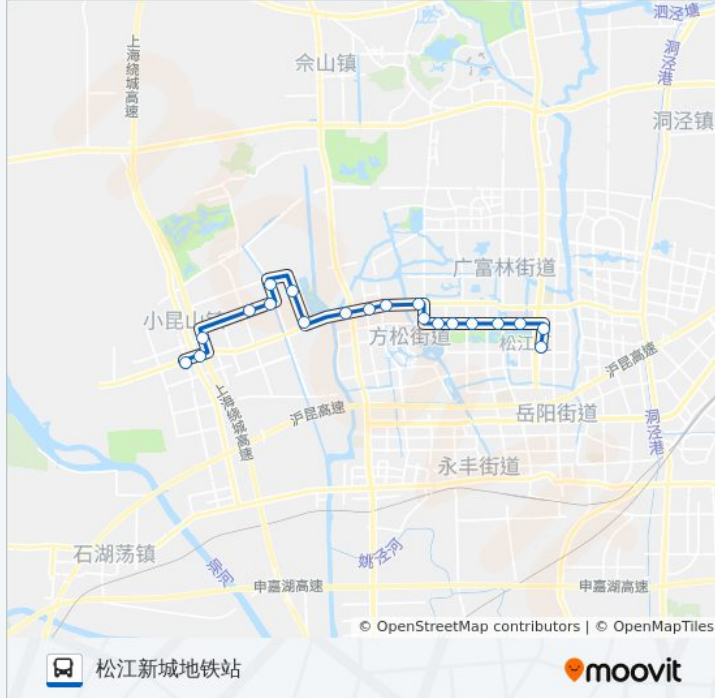

松江20路

小昆山汽车站

[以网页模式查看](#)

公交松江20(小昆山汽车站)共有2条行车路线。工作日的服务时间为：

(1) 小昆山汽车站: 06:00 - 21:00(2) 松江新城地铁站: 06:00 - 21:00

使用Moovit找到公交松江20路离你最近的站点，以及公交松江20路下车车的到站时间。

方向: 小昆山汽车站

20站

公交松江20路的信息

方向: 小昆山汽车站

站点数量: 20

行车时间: 46 分

途经站点:

方向: 松江新城地铁站

20 站

[查看时间表](#)

- 小昆山汽车站
- 青云街
- 文俊路鼎盛路
- 文俊路鼎松路
- 文俊路鼎源路
- 鼎源路文翔路
- 招呼站
- 东胜港路文翔路
- 文翔路辰塔路
- 文翔路文通路
- 文翔名苑
- 立信会计学院
- 龙源路新松江路
- 新松江路龙源路
- 新松江路滨湖路
- 新松江路江学路
- 新松江路人民北路
- 第一人民医院

公交松江20路的时间表

往松江新城地铁站方向的时间表

星期一	06:00 - 21:00
星期二	06:00 - 21:00
星期三	06:00 - 21:00
星期四	06:00 - 21:00
星期五	06:00 - 21:00
星期六	06:00 - 21:00
星期日	06:00 - 21:00

公交松江20路的信息

方向: 松江新城地铁站

站点数量: 20

行车时间: 46 分

途经站点:

通跃路

松江新城地铁站

你可以在moovitapp.com下载公交松江20路的PDF时间表和线路图。使用[Moovit应用程序](#)查询上海的实时公交、列车时刻表以及公共交通出行指南。