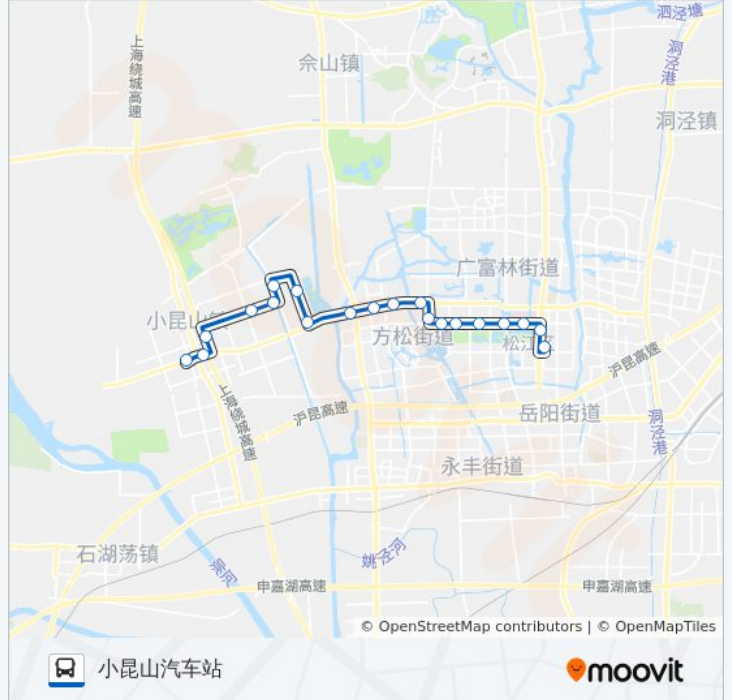

[查看时间表](#)

松江新城地铁站
嘉松公路新松江路
第一人民医院
新松江路人民北路
新松江路江学路
新松江路滨湖路
新松江路龙源路
龙源路新松江路
立信会计学院
文翔名苑
文翔路文通路
文翔路辰塔路
东胜港路文翔路
招呼站
鼎源路文翔路
文俊路鼎源路
文俊路鼎松路
文俊路鼎盛路
青云街
小昆山汽车站

公交松江20路的时间表

往小昆山汽车站方向的时间表

星期一	06:00 - 21:00
星期二	06:00 - 21:00
星期三	06:00 - 21:00
星期四	06:00 - 21:00
星期五	06:00 - 21:00
星期六	06:00 - 21:00
星期日	06:00 - 21:00

公交松江20路的信息

方向: 小昆山汽车站

站点数量: 20

行车时间: 46 分

途经站点:

方向: 松江新城地铁站

20 站

[查看时间表](#)

- 小昆山汽车站
- 青云街
- 文俊路鼎盛路
- 文俊路鼎松路
- 文俊路鼎源路
- 鼎源路文翔路
- 招呼站
- 东胜港路文翔路
- 文翔路辰塔路
- 文翔路文通路
- 文翔名苑
- 立信会计学院
- 龙源路新松江路
- 新松江路龙源路
- 新松江路滨湖路
- 新松江路江学路
- 新松江路人民北路
- 第一人民医院

公交松江20路的时间表

往松江新城地铁站方向的时间表

星期一	06:00 - 21:00
星期二	06:00 - 21:00
星期三	06:00 - 21:00
星期四	06:00 - 21:00
星期五	06:00 - 21:00
星期六	06:00 - 21:00
星期日	06:00 - 21:00

公交松江20路的信息

方向: 松江新城地铁站

站点数量: 20

行车时间: 46 分

途经站点:

通跃路

松江新城地铁站

你可以在moovitapp.com下载公交松江20路的PDF时间表和线路图。使用[Moovit应用程序](#)查询上海的实时公交、列车时刻表以及公共交通出行指南。