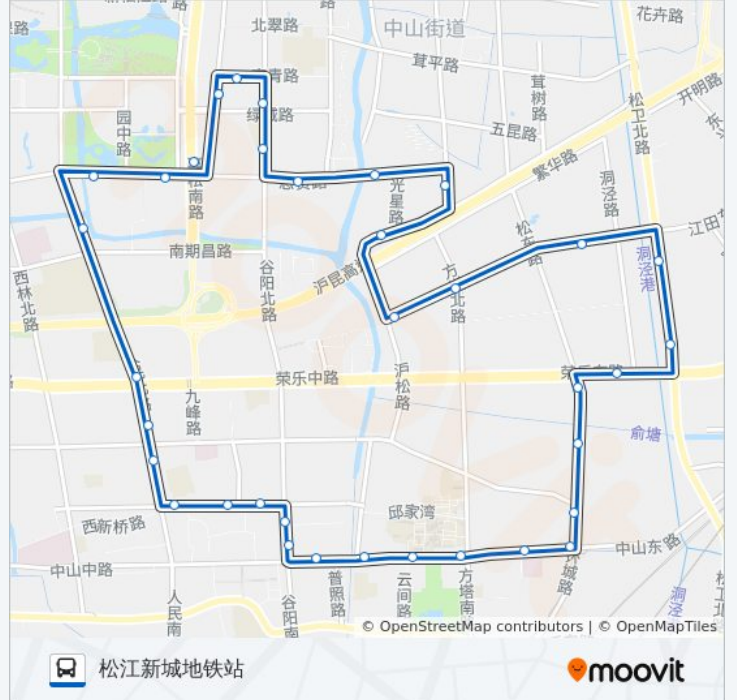

松江22路

松江新城地铁站

[以网页模式查看](#)

公交松江22((松江新城地铁站))仅有一条行车路线。工作日的服务时间为：

(1) 松江新城地铁站: 06:00 - 21:00

使用Moovit找到公交松江22路离你最近的站点，以及公交松江22路下车车的到站时间。

方向: 松江新城地铁站

36 站

[查看时间表](#)

松江新城地铁站
南青路
谷阳北路绿城路
建设花园
思贤路通波路
茸北中心幼儿园
天虹一村
沪松公路五里塘
美能达路沪松公路
美能达路方塔北路
美能达路洞泾路
企福天地
松卫北路荣乐路
荣乐路洞泾路
松东路荣乐路
松东路环城路
环城路
东门(中山东路)
方塔医院
方塔公园
松江二中
中山中路北内路

公交松江22路的时间表

往松江新城地铁站方向的时间表

星期一	06:00 - 21:00
星期二	06:00 - 21:00
星期三	06:00 - 21:00
星期四	06:00 - 21:00
星期五	06:00 - 21:00
星期六	06:00 - 21:00
星期日	06:00 - 21:00

公交松江22路的信息

方向: 松江新城地铁站

站点数量: 36

行车时间: 58 分

途经站点:

中山中路谷阳北路
 谷阳北路中山中路
 谷阳北路中山二路
 中山二路谷阳北路
 松江六中
 松江六中
 人民北路乐都路
 招商市场
 人民北路荣乐路
 其昌路
 其昌路(思贤路)
 思贤路嘉松公路
 嘉松公路思贤路
 松江新城地铁站

你可以在moovitapp.com下载公交松江22路的PDF时间表和线路图。使用 [Moovit应用程序](#) 查询上海的实时公交、列车时刻表以及公共交通出行指南。