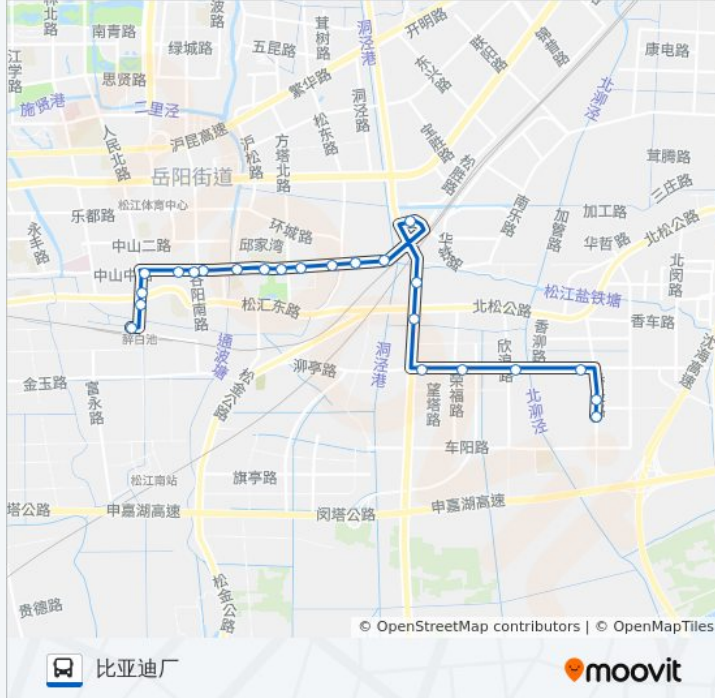

松江26路

松江火车站

[以网页模式查看](#)

公交松江26((松江火车站))共有2条行车路线。工作日的服务时间为：

(1) 松江火车站: 06:00 - 19:50(2) 比亚迪厂: 06:00 - 21:00

使用Moovit找到公交松江26路离你最近的站点，以及公交松江26路下车车的到站时间。

方向: 松江火车站

23站

[查看时间表](#)

比亚迪厂
香泾路泾车路
柳亭路香泾路
柳亭路华长路
柳亭路荣福路
柳亭路松卫北路
松卫北路北松公路
松卫北路
中山东路松卫北路
招呼站
中山东路环城路
东门
方塔医院
方塔公路
松江二中
中山中路北内路
中山中路谷阳路
国贸大厦
金石盟钻石站
良友商厦
人民南路松汇路
醉白池

公交松江26路的时间表

往松江火车站方向的时间表

星期一	06:00 - 19:50
星期二	06:00 - 19:50
星期三	06:00 - 19:50
星期四	06:00 - 19:50
星期五	06:00 - 19:50
星期六	06:00 - 19:50
星期日	06:00 - 19:50

公交松江26路的信息

方向: 松江火车站

站点数量: 23

行车时间: 41 分

途经站点:

柳亭路荣福路
柳亭路华长路
柳亭路香泾路
香泾路泾车路
比亚迪厂

你可以在moovitapp.com下载公交松江26路的PDF时间表和线路图。使用 [Moovit应用程序](#) 查询上海的实时公交、列车时刻表以及公共交通出行指南。

[关于Moovit](#) · [MaaS解决方案](#) · [城市列表](#) · [Moovit社区](#)

© 2023 Moovit - 版权所有

查看实时到站时间