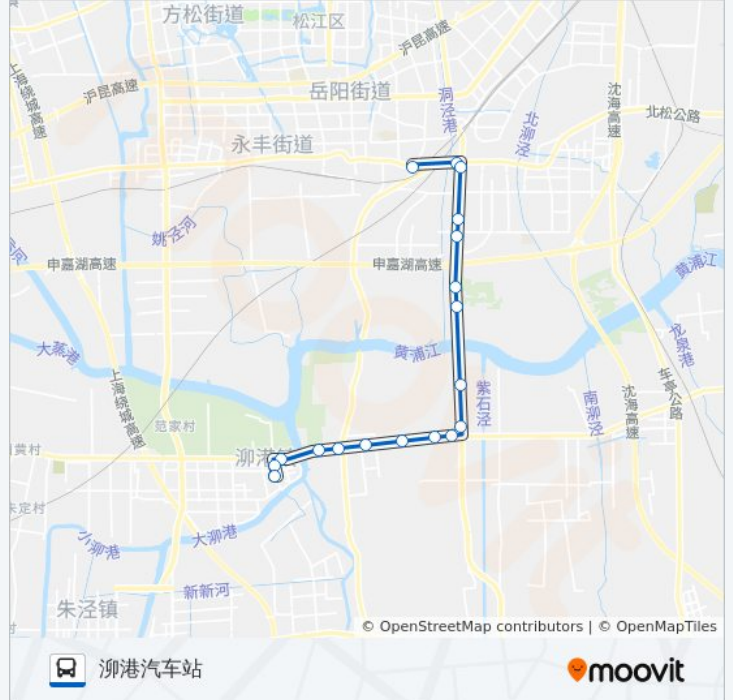

松江27路

松江汽车东站

[以网页模式查看](#)

公交松江27((松江汽车东站))共有2条行车路线。工作日的服务时间为：

(1) 松江汽车东站: 06:00 - 19:30(2) 柳港汽车站: 05:10 - 19:00

使用Moovit找到公交松江27路离你最近的站点，以及公交松江27路下车车的到站时间。

方向: 松江汽车东站

18站

公交松江27路的信息**方向:** 松江汽车东站**站点数量:** 18**行车时间:** 46 分**途经站点:**

方向: 柳港汽车站

18 站

[查看时间表](#)

- 松江汽车东站
- 北松公路松卫北路
- 松卫北路北松公路
- 松卫北路联梅路
- 松卫北路车阳路
- 松卫北路塔闵路
- 松卫北路福卫路
- 松卫北路斜泾路
- 松卫北路叶新公路
- 叶新公路张米公路
- 叶新公路兴东公路
- 井凌桥
- 姚厍村
- 叶新公路松金公路
- 叶新公路柳新东支路
- 柳港
- 中兴路
- 柳港汽车站

公交松江27路的时间表

往柳港汽车站方向的时间表

星期一	05:10 - 19:00
星期二	05:10 - 19:00
星期三	05:10 - 19:00
星期四	05:10 - 19:00
星期五	05:10 - 19:00
星期六	05:10 - 19:00
星期日	05:10 - 19:00

公交松江27路的信息

方向: 柳港汽车站

站点数量: 18

行车时间: 47 分

途经站点:

你可以在moovitapp.com下载公交松江27路的PDF时间表和线路图。使用[Moovit应用程序](#)查询上海的实时公交、列车时刻表以及公共交通出行指南。

[关于Moovit](#) · [MaaS解决方案](#) · [城市列表](#) · [Moovit社区](#)

© 2023 Moovit - 版权所有

查看实时到站时间