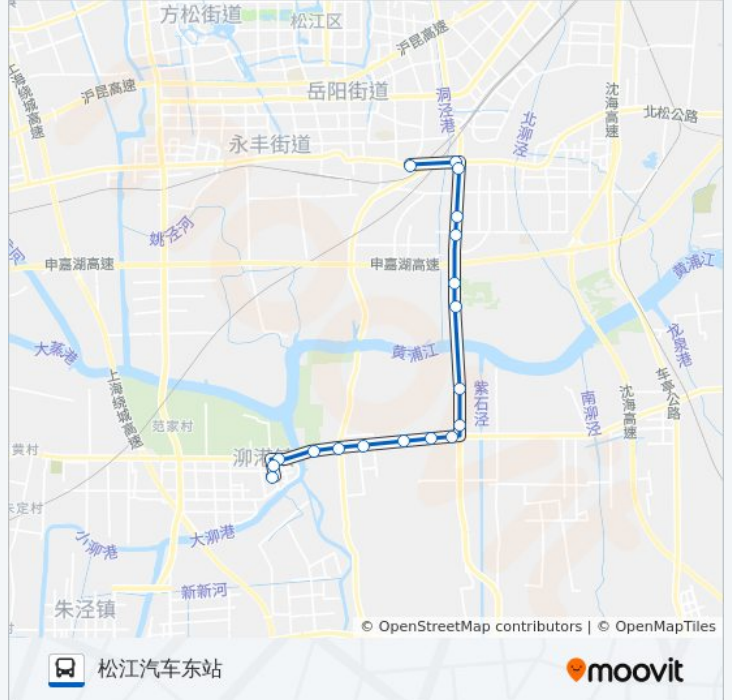

松江27路

松江汽车东站

[以网页模式查看](#)

公交松江27((松江汽车东站))共有2条行车路线。工作日的服务时间为：

(1) 松江汽车东站: 06:00 - 19:30(2) 柳港汽车站: 05:10 - 19:00

使用Moovit找到公交松江27路离你最近的站点，以及公交松江27路下车车的到站时间。

方向: 松江汽车东站

18站

[查看时间表](#)

柳港汽车站
中兴路
柳港
叶新公路柳新东支路
叶新公路松金公路
姚厍村
井凌桥
叶新公路兴东公路
叶新公路张米公路
松卫北路叶新公路
松卫北路斜泾路
松卫北路福卫路
松卫北路塔闵路
松卫北路车阳路
松卫北路联梅路
松卫北路北松公路
北松公路松卫北路
松江汽车东站

公交松江27路的时间表

往松江汽车东站方向的时间表

星期一	06:00 - 19:30
星期二	06:00 - 19:30
星期三	06:00 - 19:30
星期四	06:00 - 19:30
星期五	06:00 - 19:30
星期六	06:00 - 19:30
星期日	06:00 - 19:30

公交松江27路的信息**方向:** 松江汽车东站**站点数量:** 18**行车时间:** 46 分**途经站点:**

方向: 柳港汽车站

18 站

[查看时间表](#)

- 松江汽车东站
- 北松公路松卫北路
- 松卫北路北松公路
- 松卫北路联梅路
- 松卫北路车阳路
- 松卫北路塔闵路
- 松卫北路福卫路
- 松卫北路斜泾路
- 松卫北路叶新公路
- 叶新公路张米公路
- 叶新公路兴东公路
- 井凌桥
- 姚厍村
- 叶新公路松金公路
- 叶新公路柳新东支路
- 柳港
- 中兴路
- 柳港汽车站

公交松江27路的时间表

往柳港汽车站方向的时间表

星期一	05:10 - 19:00
星期二	05:10 - 19:00
星期三	05:10 - 19:00
星期四	05:10 - 19:00
星期五	05:10 - 19:00
星期六	05:10 - 19:00
星期日	05:10 - 19:00

公交松江27路的信息

方向: 柳港汽车站

站点数量: 18

行车时间: 47 分

途经站点: