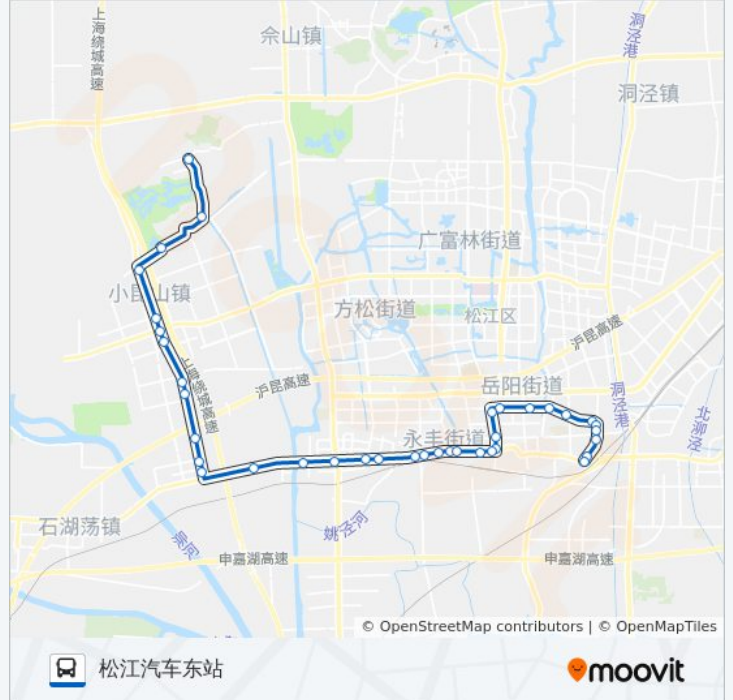

公交松江28路的信息

方向: 松江汽车东站

站点数量: 37

行车时间: 79 分

途经站点:

松江汽车西站

松蒸公路

种畜场(招呼站)

松蒸公路玉树路

大仓桥

立达中学

第四福利院(招呼站)

第四福利院

西林路

松江火车站

人民南路松汇路(招呼站)

中山中路(招呼站)

人民北路乐都路

乐都路九峰路

菜花泾市场

乐都路沪松公路

乐都路方塔北路

环城路松东路

环城路

环城路

环城路中山东路

环城路北松公路

松江汽车东站

你可以在moovitapp.com下载公交松江28路的PDF时间表和线路图。使用 [Moovit应用程序](#) 查询上海的实时公交、列车时刻表以及公共交通出行指南。

[关于Moovit](#) · [MaaS解决方案](#) · [城市列表](#) · [Moovit社区](#)

© 2023 Moovit - 版权所有

查看实时到站时间