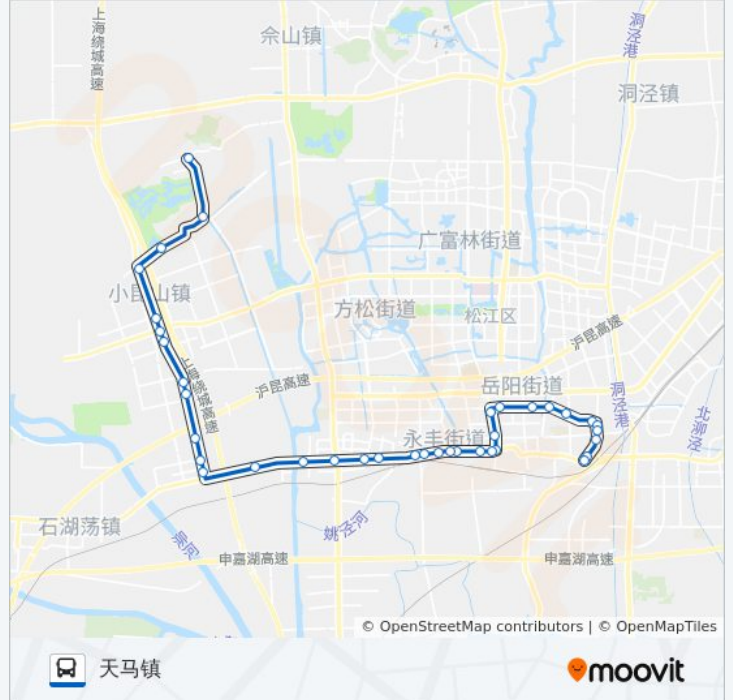

公交松江28路的信息

方向: 天马镇

站点数量: 37

行车时间: 79 分

途经站点:

松江汽车西站

松蒸公路淹浜路

民华(招呼站)

昆港公路

大港经济区

昆港公路新港路

昆港公路光华路

昆港公路港德路

昆港公路崇南路

昆港公路文翔路

平原街(招呼站)

昆港公路佘天昆公路

走马塘桥

横山

天马镇

方向: 松江汽车东站

37 站

[查看时间表](#)

天马镇

公交松江28路的信息

方向: 松江汽车东站

站点数量: 37

行车时间: 79 分

途经站点:

松江汽车西站

松蒸公路

种畜场(招呼站)