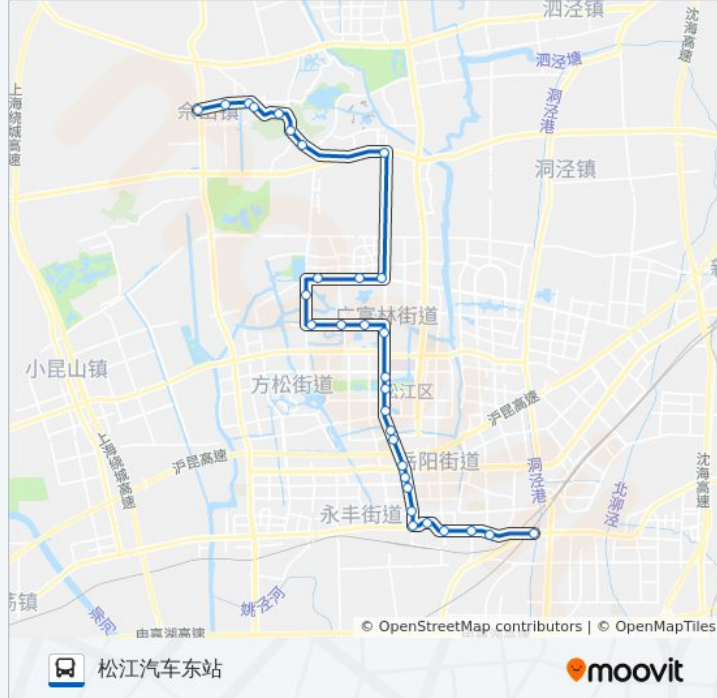

### 公交松江33路的时间表

往松江汽车东站方向的时间表

星期一	06:00 - 19:00
星期二	06:00 - 19:00
星期三	06:00 - 19:00
星期四	06:00 - 19:00
星期五	06:00 - 19:00
星期六	06:00 - 19:00
星期日	06:00 - 19:00

### 公交松江33路的信息

方向: 松江汽车东站

站点数量: 31

行车时间: 73 分

途经站点:

思贤路

其昌路

人民北路其昌路(招呼站)

人民北路荣乐路

招商市场

人民北路乐都路

中山中路(招呼站)

人民南路松汇路

松江一中

松汇路谷阳南路(招呼站)

县府路

松汇东路方塔南路

松江汽车东站

你可以在moovitapp.com下载公交松江33路的PDF时间表和线路图。使用 [Moovit应用程序](#) 查询上海的实时公交、列车时刻表以及公共交通出行指南。

[关于Moovit](#) · [MaaS解决方案](#) · [城市列表](#) · [Moovit社区](#)

© 2023 Moovit - 版权所有