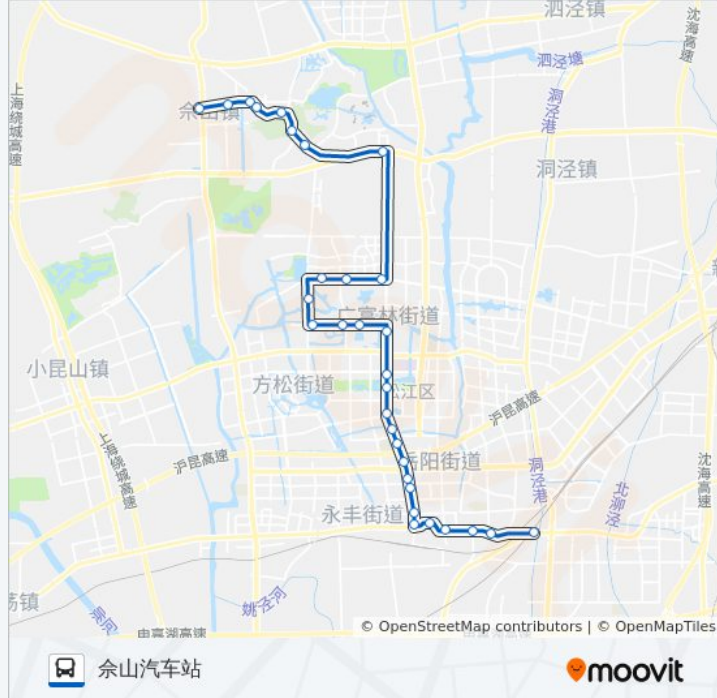

## 公交松江33路的信息

方向: 佘山汽车站

站点数量: 31

行车时间: 75 分

途经站点:

广富林路人民北路

佘山欢乐谷

外青松公路林荫新路(森林公园)

佘山

桃源路佘北公路

陈坊桥

桃源路外青松公路

桃源路佘苑路

佘山汽车站

### 方向: 松江汽车东站

31 站

[查看时间表](#)

佘山汽车站

桃源路

桃源路外青松公路

陈坊桥(外青松公路桃源路)

桃源路佘北公路

### 公交松江33路的信息

方向: 松江汽车东站

站点数量: 31

行车时间: 73 分

途经站点:

思贤路

其昌路

人民北路其昌路(招呼站)