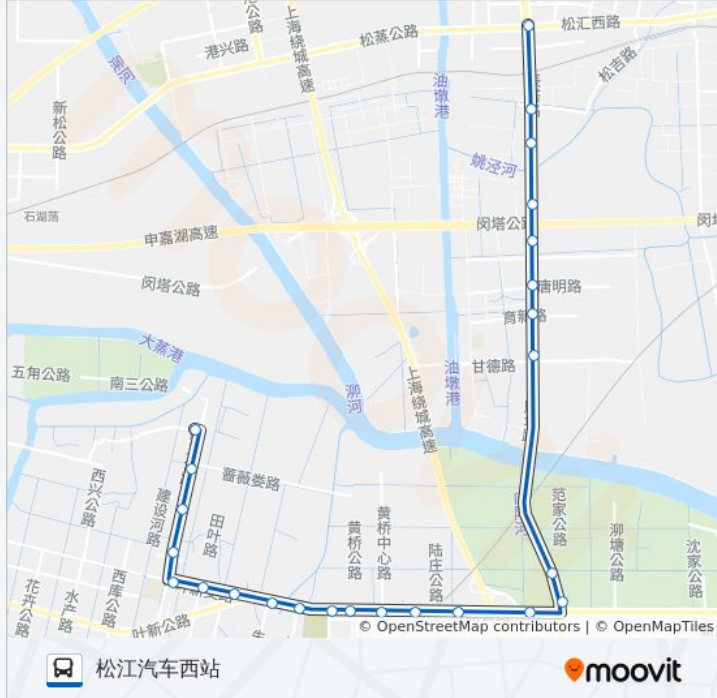

## 公交松江35路的时间表

往五厍停车场方向的时间表

星期一	05:30 - 18:00
星期二	05:30 - 18:00
星期三	05:30 - 18:00
星期四	05:30 - 18:00
星期五	05:30 - 18:00
星期六	05:30 - 18:00
星期日	05:30 - 18:00

### 公交松江35路的时间表

往松江汽车西站方向的时间表

星期一	05:30 - 18:00
星期二	05:30 - 18:00
星期三	05:30 - 18:00
星期四	05:30 - 18:00
星期五	05:30 - 18:00
星期六	05:30 - 18:00
星期日	05:30 - 18:00

### 公交松江35路的信息

方向: 松江汽车西站

站点数量: 25

行车时间: 52 分

途经站点:

贵南路育新路  
贵南路唐明路  
贵南路塔闵路  
东港村  
姚泾河桥  
辰塔路松吉路  
松江汽车西站

你可以在moovitapp.com下载公交松江35路的PDF时间表和线路图。使用[Moovit应用程序](#)查询上海的实时公交、列车时刻表以及公共交通出行指南。

[关于Moovit](#) · [MaaS解决方案](#) · [城市列表](#) · [Moovit社区](#)

© 2023 Moovit - 版权所有