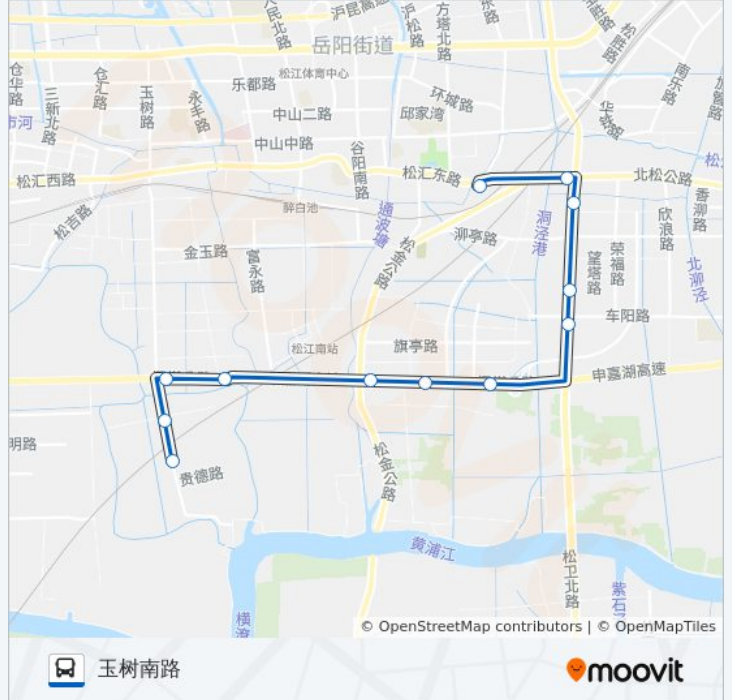

松江39路

松江汽车东站

[以网页模式查看](#)

公交松江39((松江汽车东站))共有2条行车路线。工作日的服务时间为：

(1) 松江汽车东站: 06:30 - 18:00(2) 玉树南路: 06:00 - 17:10

使用Moovit找到公交松江39路离你最近的站点，以及公交松江39路下车班的到站时间。

方向: 松江汽车东站

12站

公交松江39路的信息

方向: 松江汽车东站

站点数量: 12

行车时间: 29 分

途经站点:

方向: 玉树南路

12 站

[查看时间表](#)

- 松江汽车东站
- 北松公路松卫北路
- 松卫北路北松公路
- 松卫北路联梅路
- 松卫北路车阳路
- 塔闵路黄塔路
- 徐家埭
- 塔闵路松金公路
- 塔闵路永航路
- 塔闵路玉树路
- 玉树南路薛玉路
- 玉树南路

公交松江39路的时间表

往玉树南路方向的时间表

星期一	06:00 - 17:10
星期二	06:00 - 17:10
星期三	06:00 - 17:10
星期四	06:00 - 17:10
星期五	06:00 - 17:10
星期六	06:00 - 17:10
星期日	06:00 - 17:10

公交松江39路的信息

方向: 玉树南路

站点数量: 12

行车时间: 30 分

途经站点:

你可以在moovitapp.com下载公交松江39路的PDF时间表和线路图。使用[Moovit应用程序](#)查询上海的实时公交、列车时刻表以及公共交通出行指南。

[关于Moovit](#) · [MaaS解决方案](#) · [城市列表](#) · [Moovit社区](#)

© 2023 Moovit - 版权所有