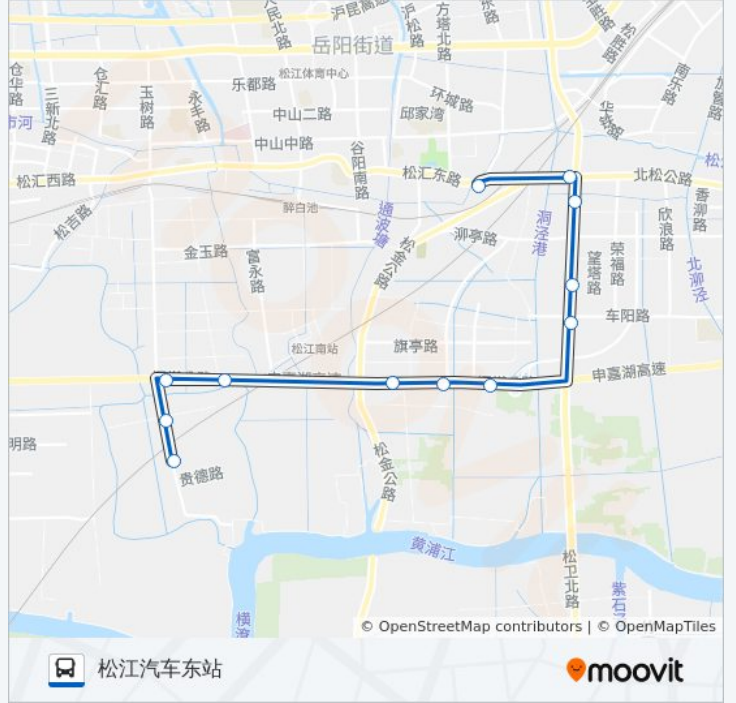

[查看时间表](#)

玉树南路

玉树南路薛玉路

塔闵路玉树路

塔闵路永航路

塔闵路松金公路

徐家埭

塔闵路黄塔路

松卫北路车阳路

松卫北路联梅路

松卫北路北松公路

北松公路松卫北路

松江汽车东站

公交松江39路的时间表

往松江汽车东站方向的时间表

星期一	06:30 - 18:00
星期二	06:30 - 18:00
星期三	06:30 - 18:00
星期四	06:30 - 18:00
星期五	06:30 - 18:00
星期六	06:30 - 18:00
星期日	06:30 - 18:00

公交松江39路的信息

方向: 松江汽车东站

站点数量: 12

行车时间: 29 分

途经站点:

方向: 玉树南路

12 站

[查看时间表](#)

公交松江39路的信息

方向: 玉树南路

站点数量: 12

行车时间: 30 分

途经站点:

你可以在moovitapp.com下载公交松江39路的PDF时间表和线路图。使用[Moovit应用程序](#)查询上海的实时公交、列车时刻表以及公共交通出行指南。

[关于Moovit](#) · [MaaS解决方案](#) · [城市列表](#) · [Moovit社区](#)

© 2023 Moovit - 版权所有