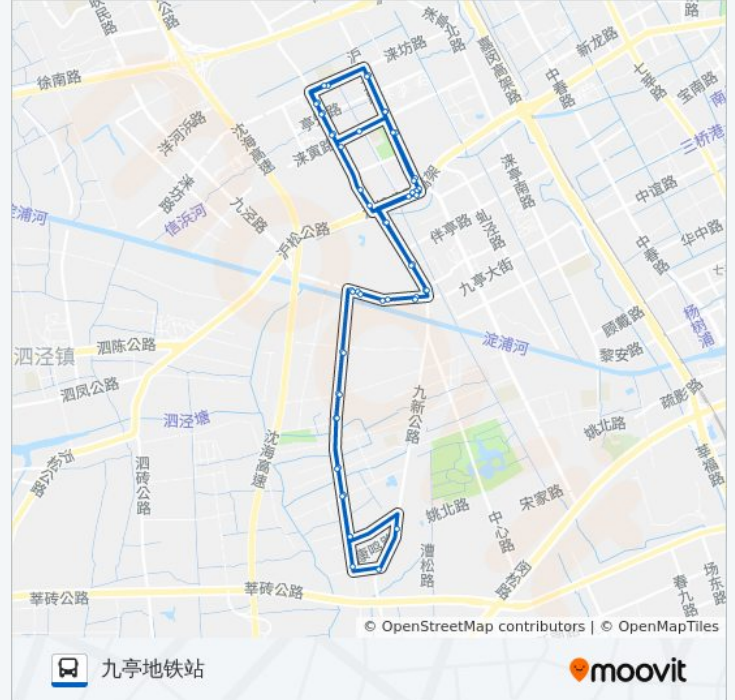

公交松江41路的信息

方向: 九亭地铁站

站点数量: 55

行车时间: 93 分

途经站点:

盛龙路连富路

盛龙路勤富路

盛龙路同利路

九亭医院

九新公路沪松公路

九亭地铁站

沪亭北路沪松公路

沪亭北路涑寅路

沪亭北路涑寅路

沪亭北路涑坊路

九亭中学

九杜路涑坊路

九杜路亭知路(招呼站)

九杜路涑寅路

涑寅路沪亭北路

沪亭北路涑寅路

九亭地铁站

你可以在moovitapp.com下载公交松江41路的PDF时间表和线路图。使用 [Moovit应用程序](#) 查询上海的实时公交、列车时刻表以及公共交通出行指南。

[关于Moovit](#) · [MaaS解决方案](#) · [城市列表](#) · [Moovit社区](#)

© 2023 Moovit - 版权所有

查看实时到站时间