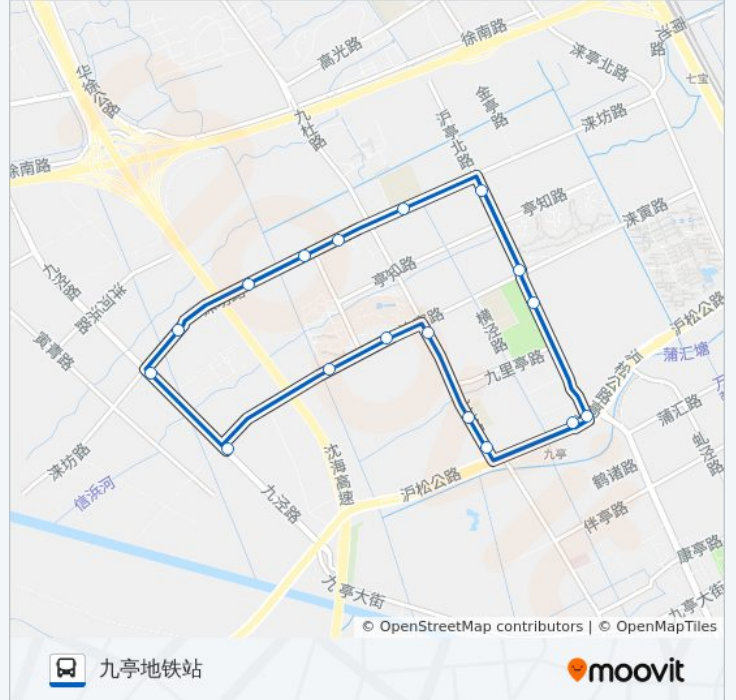

## 方向: 九亭地铁站

17 站

[查看时间表](#)

九亭地铁站  
九杜路沪松公路  
九亭小学  
九杜路涑寅路  
涑寅路(摩卡小城)  
涑寅路源花城  
九泾路涑寅路  
九泾路涑坊路  
茵芳小区  
涑坊路  
涑坊路九谊路  
九谊路  
九亭中学  
沪亭北路涑坊路  
沪亭北路涑寅路  
沪亭北路涑寅路  
九亭地铁站

## 公交松江42路的时间表

往九亭地铁站方向的时间表

星期一	06:00 - 22:10
星期二	06:00 - 22:10
星期三	06:00 - 22:10
星期四	06:00 - 22:10
星期五	06:00 - 22:10
星期六	06:00 - 22:10
星期日	06:00 - 22:10

## 公交松江42路的信息

方向: 九亭地铁站

站点数量: 17

行车时间: 32 分

途经站点:

你可以在moovitapp.com下载公交松江42路的PDF时间表和线路图。使用[Moovit应用程序](#)查询上海的实时公交、列车时刻表以及公共交通出行指南。

[关于Moovit](#) · [MaaS解决方案](#) · [城市列表](#) · [Moovit社区](#)

© 2023 Moovit - 版权所有