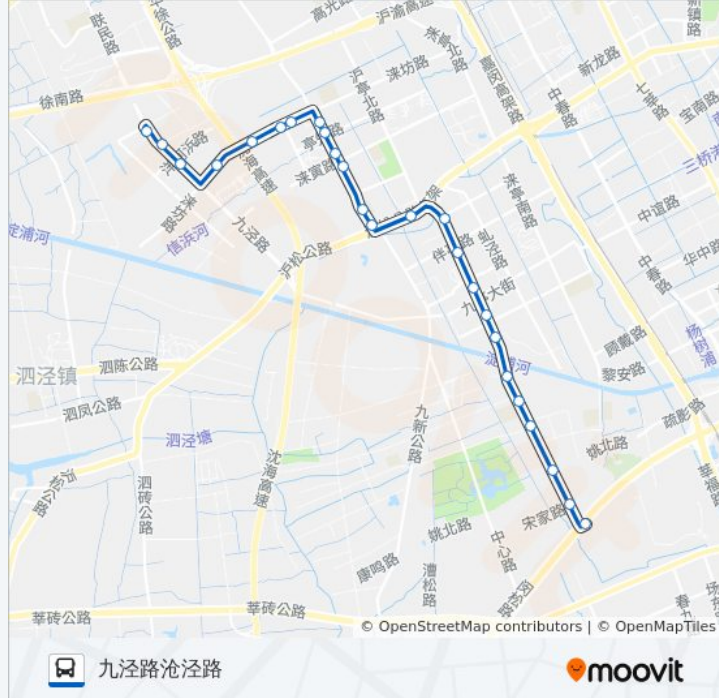

[查看时间表](#)

北场
沪亭南路闵松路
沪亭南路姚北路
朱泾浜村
亭南小学
沪亭南路(繁荣苑)
沪亭南路(崕屿都城)
沪亭南路淀浦河路
九亭苑
沪亭南路伴亭路
沪亭南路蒲汇路
九亭地铁站
九杜路沪松公路
九亭小学
九杜路涑寅路
九杜路涑寅路
九杜路亭知路(招呼站)
九杜路涑坊路
涑坊路九谊路
涑坊路九谊路
涑坊路
茵芳小区

公交松江44路的时间表

往九泾路沧泾路方向的时间表

星期一	06:00 - 22:00
星期二	06:00 - 22:00
星期三	06:00 - 22:00
星期四	06:00 - 22:00
星期五	06:00 - 22:00
星期六	06:00 - 22:00
星期日	06:00 - 22:00

公交松江44路的信息

方向: 九泾路沧泾路

站点数量: 25

行车时间: 39 分

途经站点:

九泾路洋河浜路

九泾路新寅路

九泾路沧泾路

方向: 北场

25 站

[查看时间表](#)

九泾路沧泾路

九泾路新寅路

九泾路洋河浜路

茵芳小区

涇坊路

公交松江44路的信息

方向: 北场

站点数量: 25

行车时间: 39 分

途经站点:

沪亭南路淀浦河路

牛车泾村

亭南小学