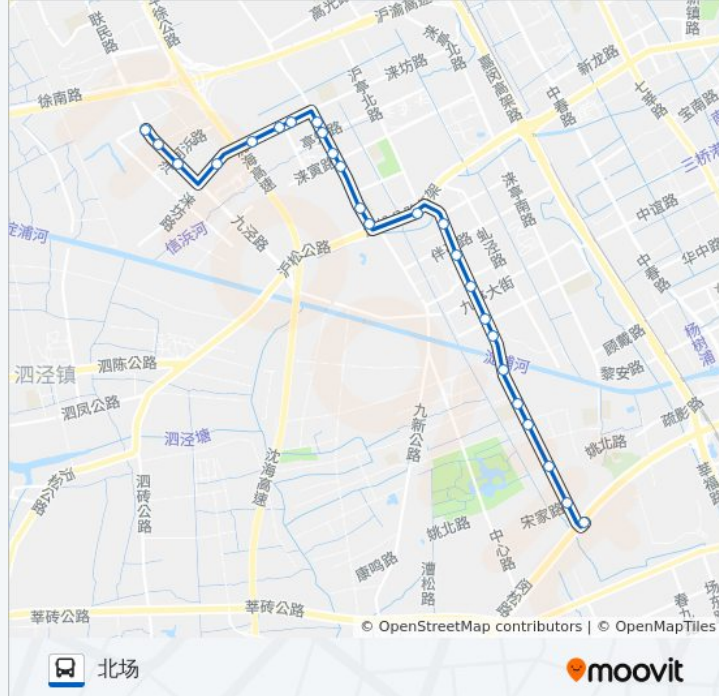

公交松江44路的信息

方向: 九泾路沧泾路

站点数量: 25

行车时间: 39 分

途经站点:

九泾路洋河浜路

九泾路新寅路

九泾路沧泾路

九亭地铁站

沪亭南路蒲汇路

沪亭南路伴亭路

九亭苑

沪亭南路淀浦河路

公交松江44路的时间表

往北场方向的时间表

星期一	06:00 - 22:00
星期二	06:00 - 22:00
星期三	06:00 - 22:00
星期四	06:00 - 22:00
星期五	06:00 - 22:00
星期六	06:00 - 22:00
星期日	06:00 - 22:00

公交松江44路的信息

方向: 北场

站点数量: 25

行车时间: 39 分

途经站点:

沪亭南路淀浦河路

牛车泾村

亭南小学

朱泾浜村

沪亭南路姚北路

沪亭南路闵松路

北场

你可以在moovitapp.com下载公交松江44路的PDF时间表和线路图。使用 [Moovit应用程序](#) 查询上海的实时公交、列车时刻表以及公共交通出行指南。

[关于Moovit](#) · [MaaS解决方案](#) · [城市列表](#) · [Moovit社区](#)

© 2023 Moovit - 版权所有

查看实时到站时间