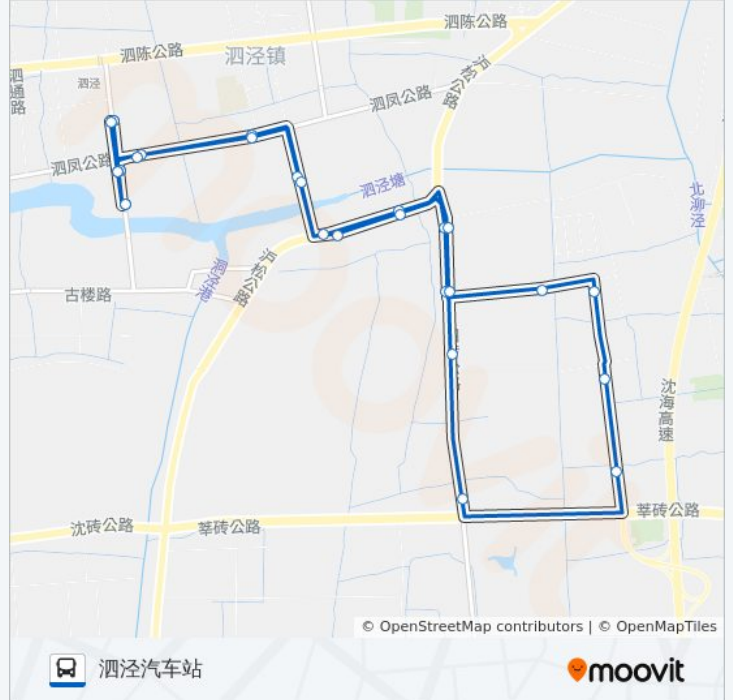

## 松江47路

泗泾汽车站

下载App

公交松江47(泗泾汽车站)仅有一条行车路线。工作日的服务时间为：

(1) 泗泾汽车站: 06:00 - 22:15

使用Moovit找到公交松江47路离你最近的站点，以及公交松江47路下车车的到站时间。

方向: 泗泾汽车站

28 站

## 公交松江47路的时间表

往泗泾汽车站方向的时间表

星期一	06:00 - 22:15
星期二	06:00 - 22:15
星期三	06:00 - 22:15
星期四	06:00 - 22:15
星期五	06:00 - 22:15
星期六	06:00 - 22:15
星期日	06:00 - 22:15

## 公交松江47路的信息

方向: 泗泾汽车站

站点数量: 28

行车时间: 49 分

途经站点:

西安路

横港小区

横港路

润江小区

横港路

泗泾汽车站

你可以在moovitapp.com下载公交松江47路的PDF时间表和线路图。使用[Moovit应用程序](#)查询上海的实时公交、列车时刻表以及公共交通出行指南。

[关于Moovit](#) · [MaaS解决方案](#) · [城市列表](#) · [Moovit社区](#)

© 2024 Moovit - 保留所有权利

查看实时到站时间