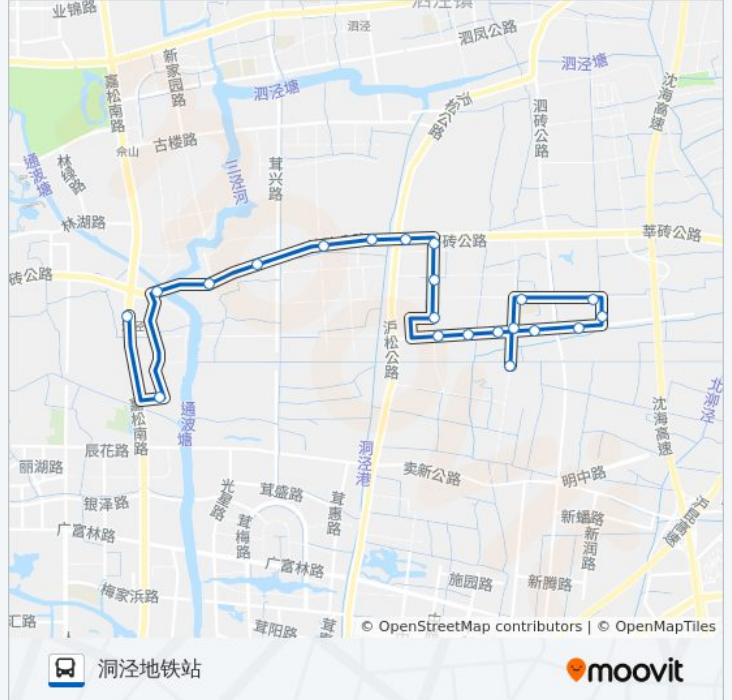

[查看时间表](#)

洞泾汽车站
蔡家浜路
蔡家浜路新农河路
新农河路长兴路
合生
长兴路泗砖路
洞泾中心村
海欣小区
泾东小区
长兴路同乐路
农贸市场
振业路
砖桥村
洞泾(沈砖路)
沈砖公路洞伟路
沈砖公路洞业路
薛村
渔洋浜
塘桥
城桂路城隆路
洞泾地铁站

公交松江55路的时间表

往洞泾地铁站方向的时间表

星期一	06:00 - 21:24
星期二	06:00 - 21:24
星期三	06:00 - 21:24
星期四	06:00 - 21:24
星期五	06:00 - 21:24
星期六	06:00 - 21:24
星期日	06:00 - 21:24

公交松江55路的信息

方向: 洞泾地铁站

站点数量: 21

行车时间: 43 分

途经站点:

方向: 洞泾汽车站

21 站

[查看时间表](#)

- 洞泾地铁站
- 沈砖公路嘉松公路
- 塘桥
- 渔洋浜(招呼站)
- 薛村(招呼站)
- 沈砖公路洞业路
- 沈砖公路洞伟路
- 洞泾(沈砖路)
- 砖桥村
- 振业路
- 农贸市场
- 长兴路同乐路
- 泾东小区
- 海欣小区
- 洞泾中心村
- 长兴路泗砖路
- 合生
- 新农河路长兴路

公交松江55路的时间表

往洞泾汽车站方向的时间表

星期一	06:40 - 22:04
星期二	06:40 - 22:04
星期三	06:40 - 22:04
星期四	06:40 - 22:04
星期五	06:40 - 22:04
星期六	06:40 - 22:04
星期日	06:40 - 22:04

公交松江55路的信息

方向: 洞泾汽车站

站点数量: 21

行车时间: 39 分

途经站点:

蔡家浜路新农河路

蔡家浜路

洞泾汽车站