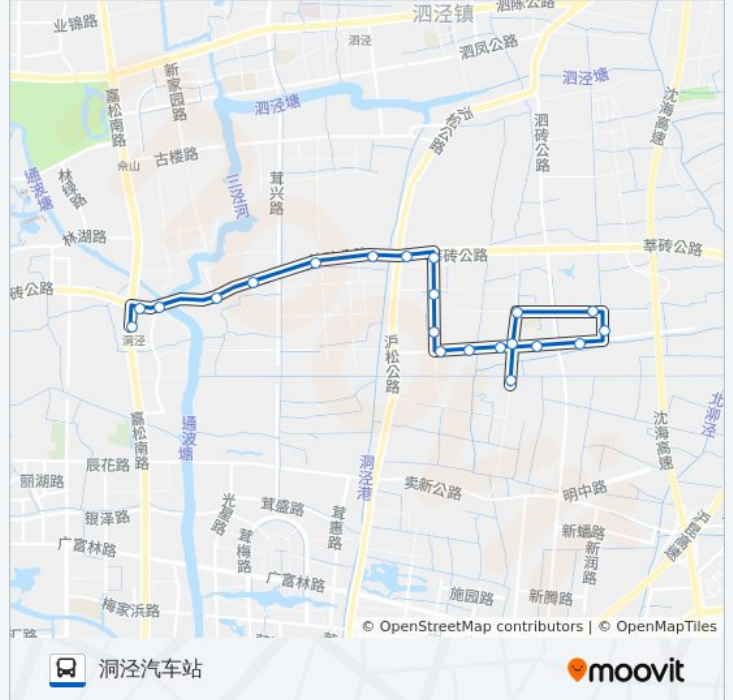

公交松江55路的信息

方向: 洞泾地铁站

站点数量: 21

行车时间: 43 分

途经站点:

方向: 洞泾汽车站

21 站

[查看时间表](#)

- 洞泾地铁站
- 沈砖公路嘉松公路
- 塘桥
- 渔洋浜(招呼站)
- 薛村(招呼站)
- 沈砖公路洞业路
- 沈砖公路洞伟路
- 洞泾(沈砖路)
- 砖桥村
- 振业路
- 农贸市场
- 长兴路同乐路
- 泾东小区
- 海欣小区
- 洞泾中心村
- 长兴路泗砖路
- 合生
- 新农河路长兴路

公交松江55路的时间表

往洞泾汽车站方向的时间表

星期一	06:40 - 22:04
星期二	06:40 - 22:04
星期三	06:40 - 22:04
星期四	06:40 - 22:04
星期五	06:40 - 22:04
星期六	06:40 - 22:04
星期日	06:40 - 22:04

公交松江55路的信息

方向: 洞泾汽车站

站点数量: 21

行车时间: 39 分

途经站点:

蔡家浜路新农河路

蔡家浜路

洞泾汽车站

你可以在moovitapp.com下载公交松江55路的PDF时间表和线路图。使用[Moovit应用程序](#)查询上海的实时公交、列车时刻表以及公共交通出行指南。

[关于Moovit](#) · [MaaS解决方案](#) · [城市列表](#) · [Moovit社区](#)

© 2023 Moovit - 版权所有

查看实时到站时间