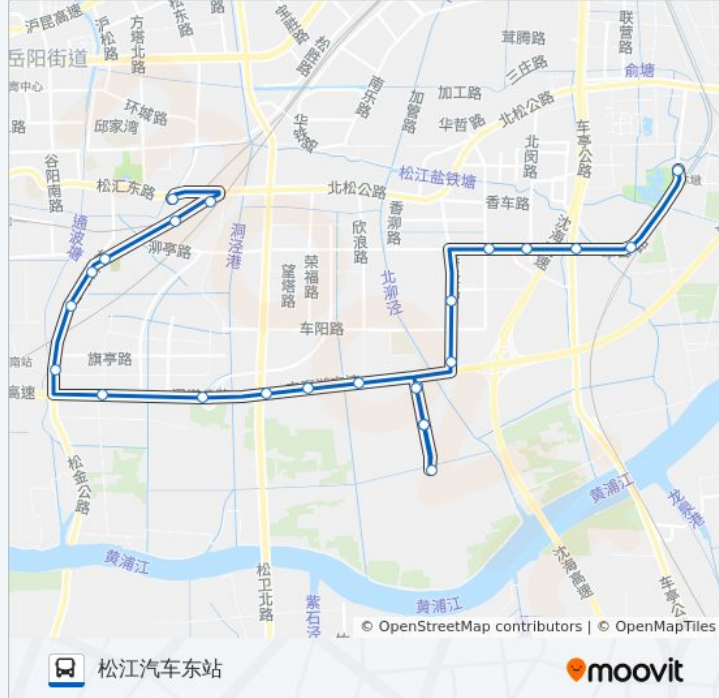

[查看时间表](#)

车墩中心站
联庄
车峰路车亭公路
柳亭路北闵路
柳亭路香闵路
香泾路泾车路
香泾路塔闵路
华长路塔闵路
姜家塘
车墩敬老院
姜家塘
华长路塔闵路
塔闵路欣浪路
塔闵路荣福路
塔闵路松卫北路
塔闵路黄塔路
徐家埭
外浜
联民村
松金公路联络路
联络路松金公路
联络路

公交松江60路的时间表

往松江汽车东站方向的时间表

星期一	06:00 - 17:00
星期二	06:00 - 17:00
星期三	06:00 - 17:00
星期四	06:00 - 17:00
星期五	06:00 - 17:00
星期六	06:00 - 17:00
星期日	06:00 - 17:00

公交松江60路的信息

方向: 松江汽车东站

站点数量: 24

行车时间: 61 分

途经站点:

联络路北松公路

松江汽车东站

方向: 车墩中心站

24 站

[查看时间表](#)

松江汽车东站

联络路北松公路

联络路

联络路松金公路

松金公路联络路

联民村

方向: 车墩中心站

站点数量: 24

行车时间: 64 分

途经站点:

香泾路泾车路
柳亭路香闵路
柳亭路北闵路
车峰路车亭公路
联庄
车墩中心站

你可以在moovitapp.com下载公交松江60路的PDF时间表和线路图。使用 [Moovit应用程序](#) 查询上海的实时公交、列车时刻表以及公共交通出行指南。

[关于Moovit](#) · [MaaS解决方案](#) · [城市列表](#) · [Moovit社区](#)