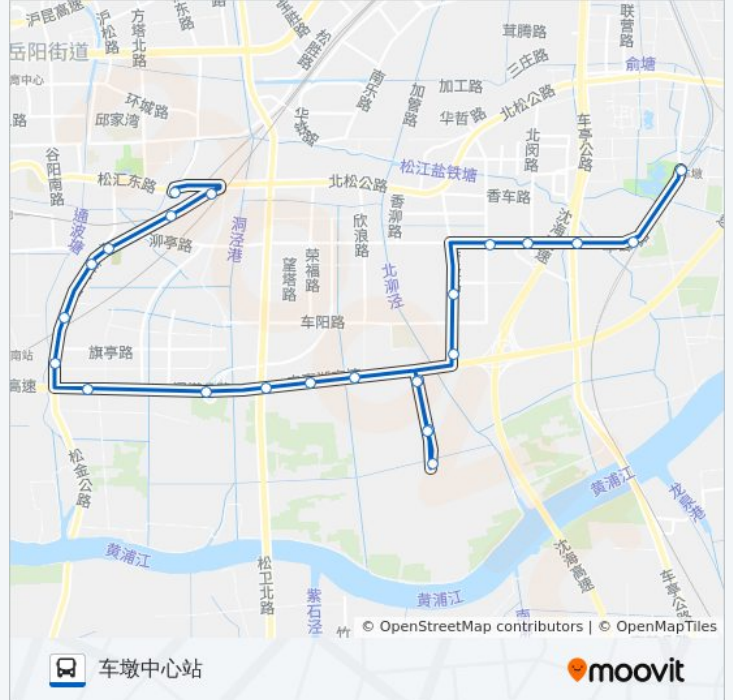

公交松江60路的信息

方向: 松江汽车东站

站点数量: 24

行车时间: 61 分

途经站点:

联络路北松公路

松江汽车东站

方向: 车墩中心站

外浜

塔闵路松金公路

塔闵路黄塔路

塔闵路松卫北路

塔闵路荣福路

塔闵路欣浪路

华长路塔闵路

姜家塘

车墩敬老院

姜家塘

华长路塔闵路

香泾路塔闵路

公交松江60路的时间表

往车墩中心站方向的时间表

星期一	07:00 - 18:00
星期二	07:00 - 18:00
星期三	07:00 - 18:00
星期四	07:00 - 18:00
星期五	07:00 - 18:00
星期六	07:00 - 18:00
星期日	07:00 - 18:00

公交松江60路的信息

方向: 车墩中心站

站点数量: 24

行车时间: 64 分

途经站点:

香泾路泾车路
柳亭路香闵路
柳亭路北闵路
车峰路车亭公路
联庄
车墩中心站

你可以在moovitapp.com下载公交松江60路的PDF时间表和线路图。使用 [Moovit应用程序](#) 查询上海的实时公交、列车时刻表以及公共交通出行指南。

[关于Moovit](#) · [MaaS解决方案](#) · [城市列表](#) · [Moovit社区](#)