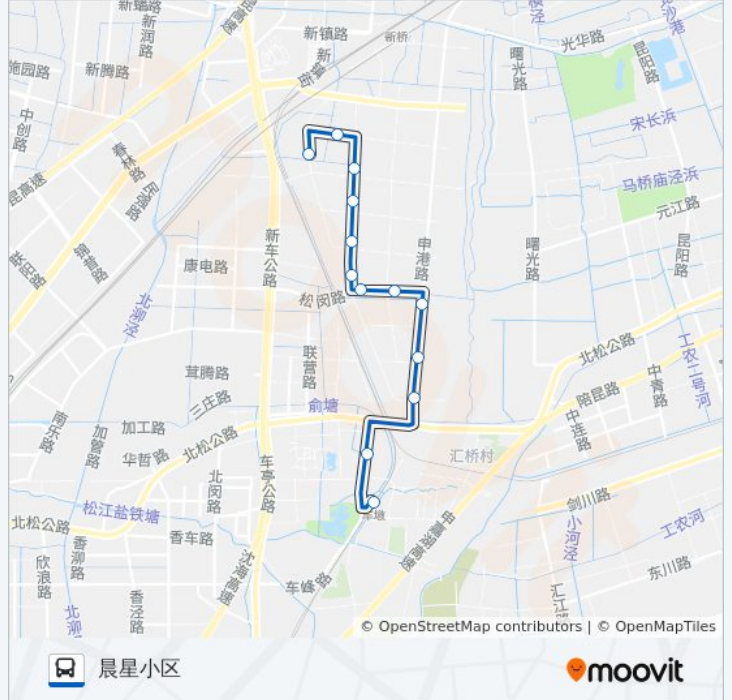

[查看时间表](#)

车墩站

车峰路

申港路新飞路

申港路书山路

申港路松闵路

松闵路书海路

松闵路新飞路

星期一	06:30 - 18:30
星期二	06:30 - 18:30
星期三	06:30 - 18:30
星期四	06:30 - 18:30
星期五	06:30 - 18:30
星期六	06:30 - 18:30
星期日	06:30 - 18:30

公交松江63路的信息

方向: 晨星小区

站点数量: 13

行车时间: 29 分

途经站点:

方向: 车墩中心站

13 站

[查看时间表](#)

- 晨星小区
- 书林路茜浦路
- 新飞路书林路
- 新飞路书惠路
- 新飞路书敏路
- 新飞路松闵路
- 松闵路新飞路
- 松闵路书海路
- 申港路松闵路
- 申港路书山路
- 申港路新飞路
- 车峰路祥东小区
- 车墩站

公交松江63路的时间表

往车墩中心站方向的时间表

星期一	06:00 - 19:00
星期二	06:00 - 19:00
星期三	06:00 - 19:00
星期四	06:00 - 19:00
星期五	06:00 - 19:00
星期六	06:00 - 19:00
星期日	06:00 - 19:00

公交松江63路的信息

方向: 车墩中心站

站点数量: 13

行车时间: 27 分

途经站点:

你可以在moovitapp.com下载公交松江63路的PDF时间表和线路图。使用[Moovit应用程序](#)查询上海的实时公交、列车时刻表以及公共交通出行指南。

[关于Moovit](#) · [MaaS解决方案](#) · [城市列表](#) · [Moovit社区](#)

© 2023 Moovit - 版权所有