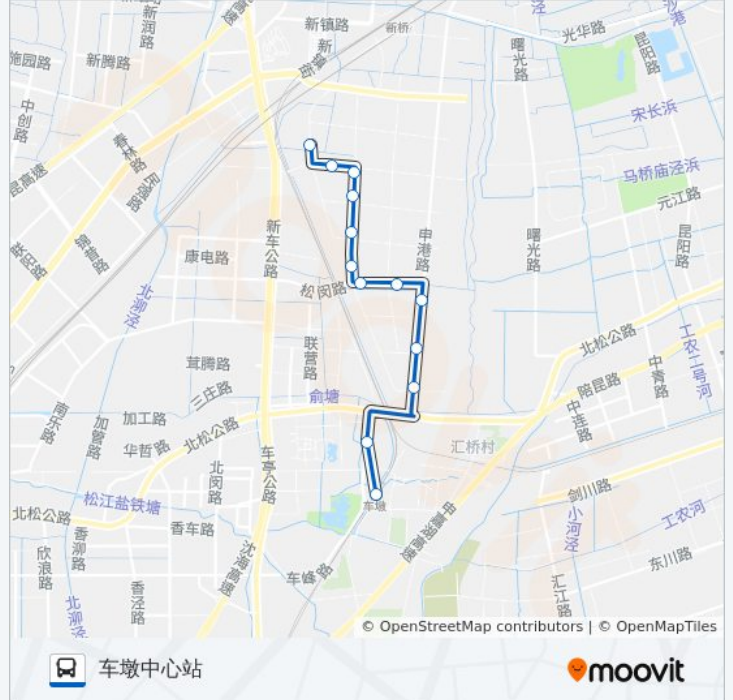

星期一	06:30 - 18:30
星期二	06:30 - 18:30
星期三	06:30 - 18:30
星期四	06:30 - 18:30
星期五	06:30 - 18:30
星期六	06:30 - 18:30
星期日	06:30 - 18:30

公交松江63路的信息

方向: 晨星小区

站点数量: 13

行车时间: 29 分

途经站点:

方向: 车墩中心站

13 站

[查看时间表](#)

- 晨星小区
- 书林路茜浦路
- 新飞路书林路
- 新飞路书惠路
- 新飞路书敏路
- 新飞路松闵路
- 松闵路新飞路
- 松闵路书海路
- 申港路松闵路
- 申港路书山路
- 申港路新飞路
- 车峰路祥东小区
- 车墩站

公交松江63路的时间表

往车墩中心站方向的时间表

星期一	06:00 - 19:00
星期二	06:00 - 19:00
星期三	06:00 - 19:00
星期四	06:00 - 19:00
星期五	06:00 - 19:00
星期六	06:00 - 19:00
星期日	06:00 - 19:00

公交松江63路的信息

方向: 车墩中心站

站点数量: 13

行车时间: 27 分

途经站点:

你可以在moovitapp.com下载公交松江63路的PDF时间表和线路图。使用[Moovit应用程序](#)查询上海的实时公交、列车时刻表以及公共交通出行指南。

[关于Moovit](#) · [MaaS解决方案](#) · [城市列表](#) · [Moovit社区](#)

© 2023 Moovit - 版权所有

查看实时到站时间