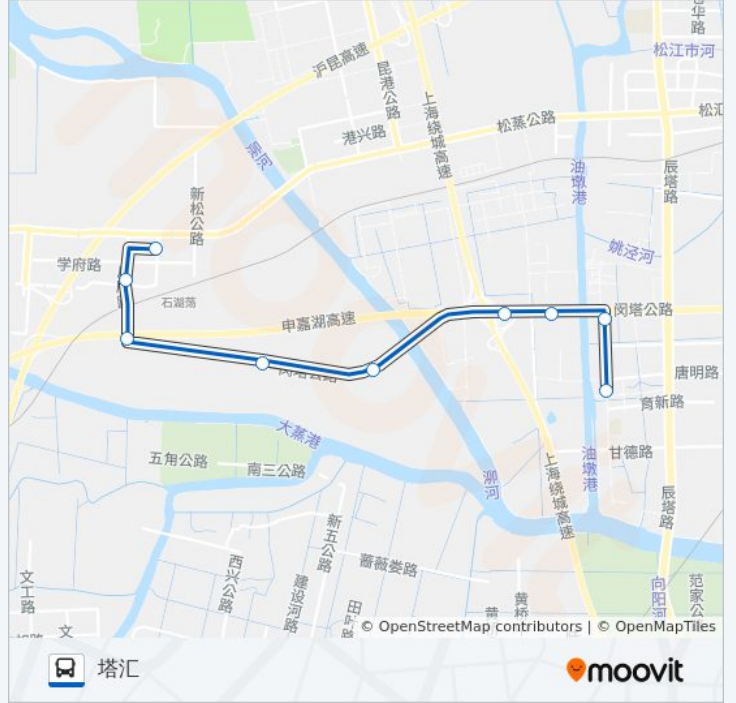

[查看时间表](#)

石湖荡

古松老街

新源村

东夏村

东山路

张庄村

中心村

塔汇路塔闵路

塔汇

公交松江80路的时间表

往塔汇方向的时间表

星期一	06:45 - 17:25
星期二	06:45 - 17:25
星期三	06:45 - 17:25
星期四	06:45 - 17:25
星期五	06:45 - 17:25
星期六	06:45 - 17:25
星期日	06:45 - 17:25

公交松江80路的信息

方向: 塔汇

站点数量: 9

行车时间: 28 分

途经站点:

方向: 石湖荡

9 站

[查看时间表](#)

- 塔汇
- 塔汇路塔闵路
- 中心村
- 张庄村
- 东山路
- 东夏村
- 新源村
- 古松老街
- 石湖荡

公交松江80路的时间表
往石湖荡方向的时间表

星期一	06:20 - 17:10
星期二	06:20 - 17:10
星期三	06:20 - 17:10
星期四	06:20 - 17:10
星期五	06:20 - 17:10
星期六	06:20 - 17:10
星期日	06:20 - 17:10

公交松江80路的信息

方向: 石湖荡

站点数量: 9

行车时间: 27 分

途经站点: