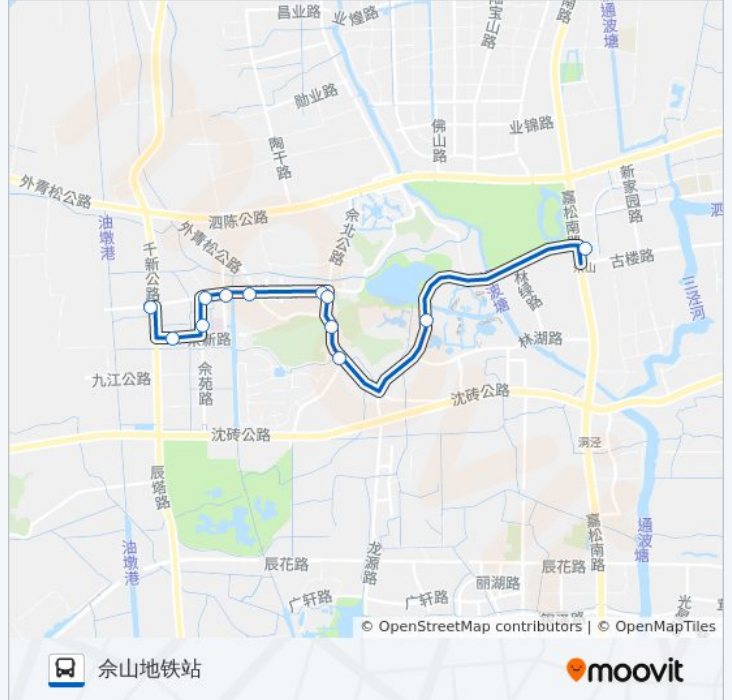

## 方向: 佘山地铁站

12站

[查看时间表](#)

佘山汽车站  
佘新路  
佘苑路  
桃源路  
桃源路  
桃源路外青松公路  
桃源路佘北公路  
佘北公路  
佘山  
森林公园(外青松公路)  
月湖  
佘山站

## 公交松江92路的时间表

往佘山地铁站方向的时间表

星期一	06:00 - 21:45
星期二	06:00 - 21:45
星期三	06:00 - 21:45
星期四	06:00 - 21:45
星期五	06:00 - 21:45
星期六	06:00 - 21:45
星期日	06:00 - 21:45

## 公交松江92路的信息

方向: 佘山地铁站

站点数量: 12

行车时间: 20分

途经站点:

## 公交松江92路的信息

方向: 佘山汽车站

站点数量: 12

行车时间: 23 分

途经站点:

你可以在moovitapp.com下载公交松江92路的PDF时间表和线路图。使用[Moovit应用程序](#)查询上海的实时公交、列车时刻表以及公共交通出行指南。

[关于Moovit](#) · [MaaS解决方案](#) · [城市列表](#) · [Moovit社区](#)

© 2023 Moovit - 版权所有