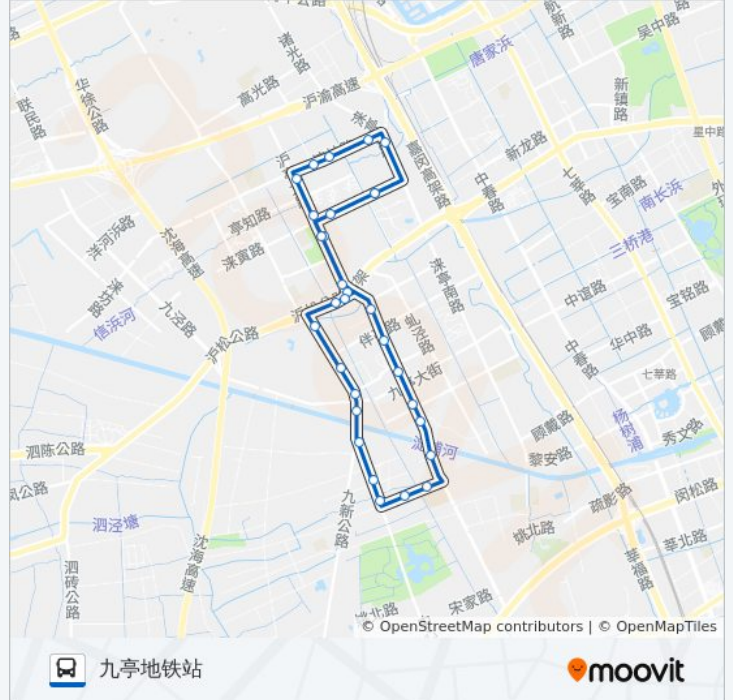

松江94路

九亭地铁站

[以网页模式查看](#)

公交松江94(九亭地铁站)仅有一条行车路线。工作日的服务时间为：

(1) 九亭地铁站: 06:00 - 22:00

使用Moovit找到公交松江94路离你最近的站点，以及公交松江94路下车车的到站时间。

方向: 九亭地铁站

30 站

[查看时间表](#)

九亭地铁站
沪亭南路蒲汇路
沪亭南路伴亭路
九亭苑
沪亭南路淀浦河路
沪亭南路淀浦河路
牛车泾村
易安小区
九亭卫生院
中心路易富路
中心路久富路
中心路九新公路
九亭镇
九亭幼儿园
九亭医院
九新公路沪松公路
九亭地铁站
沪亭北路沪松公路
沪亭北路涑寅路
沪亭北路涑寅路
沪亭北路涑坊路
涑坊路沪亭北路

公交松江94路的时间表

往九亭地铁站方向的时间表

星期一	06:00 - 22:00
星期二	06:00 - 22:00
星期三	06:00 - 22:00
星期四	06:00 - 22:00
星期五	06:00 - 22:00
星期六	06:00 - 22:00
星期日	06:00 - 22:00

公交松江94路的信息

方向: 九亭地铁站

站点数量: 30

行车时间: 49 分

途经站点:

涑坊路杜巷小区
涑坊路(奥园北门)
涑亭北路涑坊路
涑寅路涑亭北路
涑寅路涑亭北路
涑寅路沪亭北路
沪亭北路涑寅路
九亭地铁站

你可以在moovitapp.com下载公交松江94路的PDF时间表和线路图。使用[Moovit应用程序](#)查询上海的实时公交、列车时刻表以及公共交通出行指南。

[关于Moovit](#) · [MaaS解决方案](#) · [城市列表](#) · [Moovit社区](#)

© 2023 Moovit - 版权所有

查看实时到站时间