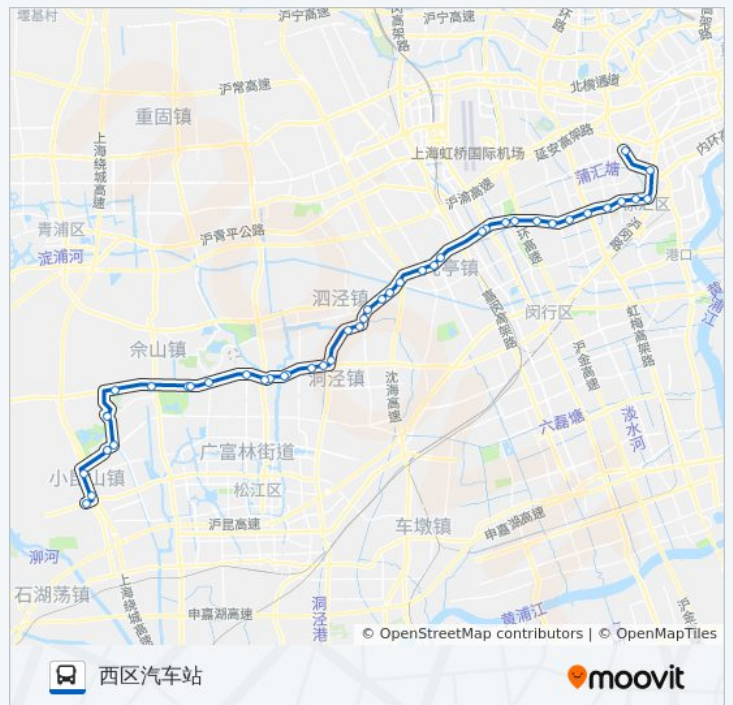

小渡船

佳宝新村(招呼站)

七宝镇

漕宝路新镇路(招呼站)

漕宝路星西路

漕宝路虹莘路

漕宝路龙茗路

漕宝路万源路

漕宝路虹梅路

漕宝路虹漕路

漕宝路桂林路(招呼站)

漕宝路习勤路

### 公交沪余昆专线的信息

方向: 西区汽车站

站点数量: 43

行车时间: 129 分

途经站点:

漕河泾

中山西路漕溪北路

西区汽车站