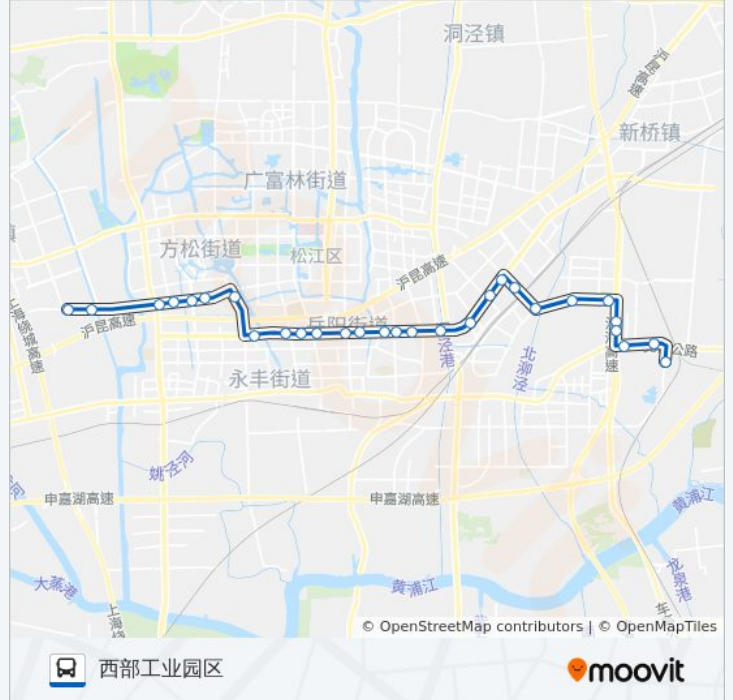

荣乐路沪松公路

荣乐路谷阳北路

荣乐路九峰路

荣乐路人民北路

民乐小区(下客站)

荣乐路西林路

荣乐路玉树北路

公交松江10路区间的时间表

往西部工业园区方向的时间表

星期一	07:30 - 17:17
星期二	07:30 - 17:17
星期三	07:30 - 17:17
星期四	07:30 - 17:17
星期五	07:30 - 17:17
星期六	07:30 - 17:17
星期日	07:30 - 17:17

公交松江10路区间的信息

方向: 西部工业园区

站点数量: 29

行车时间: 78 分

途经站点:

玉树北路思贤路
 思贤路玉华路
 思贤路三新路
 思贤路文涵路
 思贤路辰塔路
 正泰生活区
 正泰电气公司

方向: 车峰路

29 站
[查看时间表](#)

正泰电气公司
 正泰生活区
 思贤路辰塔路
 思贤路文涵路
 思贤路三新路
 思贤路玉华路
 玉树北路思贤路
 荣乐路玉树北路
 荣乐路西林路
 民乐小区
 荣乐路人民北路
 荣乐路九峰路
 荣乐路谷阳北路
 荣乐路沪松公路
 荣乐路方塔北路
 建设大厦
 荣乐路洞泾路
 加工园区

公交松江10路区间的时间表
 往车峰路方向的时间表

星期一	06:30 - 16:17
星期二	06:30 - 16:17
星期三	06:30 - 16:17
星期四	06:30 - 16:17
星期五	06:30 - 16:17
星期六	06:30 - 16:17
星期日	06:30 - 16:17

公交松江10路区间的信息

方向: 车峰路
站点数量: 29
行车时间: 77 分
途经站点:

荣乐路东兴路

荣乐路联阳路

联阳路荣乐路(招呼站)

联阳路南乐路

南乐路

海关