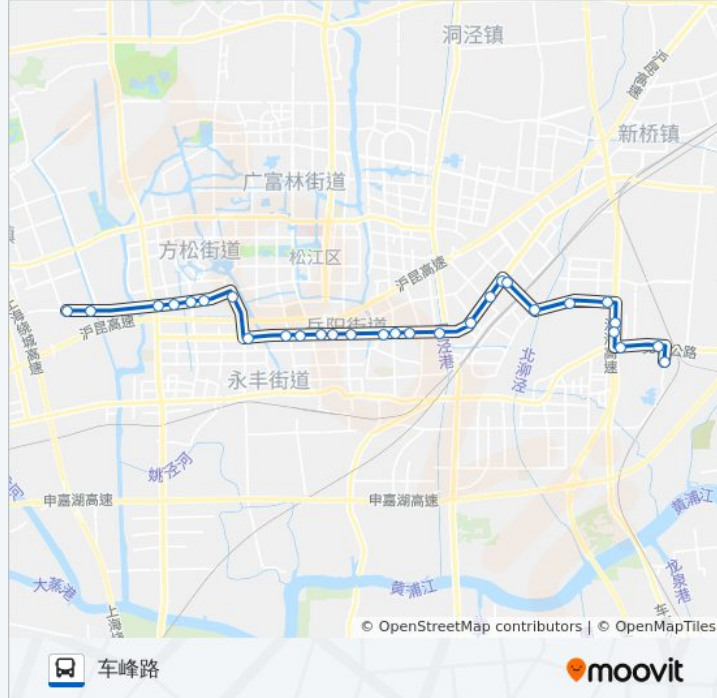

往西部工业园区方向的时间表

星期一	07:30 - 17:17
星期二	07:30 - 17:17
星期三	07:30 - 17:17
星期四	07:30 - 17:17
星期五	07:30 - 17:17
星期六	07:30 - 17:17
星期日	07:30 - 17:17

公交松江10路区间的信息

方向: 西部工业园区

站点数量: 29

行车时间: 78 分

途经站点:

玉树北路思贤路
 思贤路玉华路
 思贤路三新路
 思贤路文涵路
 思贤路辰塔路
 正泰生活区
 正泰电气公司

方向: 车峰路

29 站
[查看时间表](#)

正泰电气公司
 正泰生活区
 思贤路辰塔路
 思贤路文涵路
 思贤路三新路
 思贤路玉华路
 玉树北路思贤路
 荣乐路玉树北路
 荣乐路西林路
 民乐小区
 荣乐路人民北路
 荣乐路九峰路
 荣乐路谷阳北路
 荣乐路沪松公路
 荣乐路方塔北路
 建设大厦
 荣乐路洞泾路
 加工园区

公交松江10路区间的时间表
 往车峰路方向的时间表

星期一	06:30 - 16:17
星期二	06:30 - 16:17
星期三	06:30 - 16:17
星期四	06:30 - 16:17
星期五	06:30 - 16:17
星期六	06:30 - 16:17
星期日	06:30 - 16:17

公交松江10路区间的信息

方向: 车峰路
站点数量: 29
行车时间: 77 分
途经站点:

荣乐路东兴路

荣乐路联阳路

联阳路荣乐路(招呼站)

联阳路南乐路

南乐路

海关

新车公路南姚路

车新公路北松公路(招呼站)

车墩

北松公路

车峰路祥东小区

你可以在moovitapp.com下载公交松江10路区间的PDF时间表和线路图。使用[Moovit应用程序](#)查询上海的实时公交、列车时刻表以及公共交通出行指南。

[关于Moovit](#) · [MaaS解决方案](#) · [城市列表](#) · [Moovit社区](#)

© 2023 Moovit - 版权所有