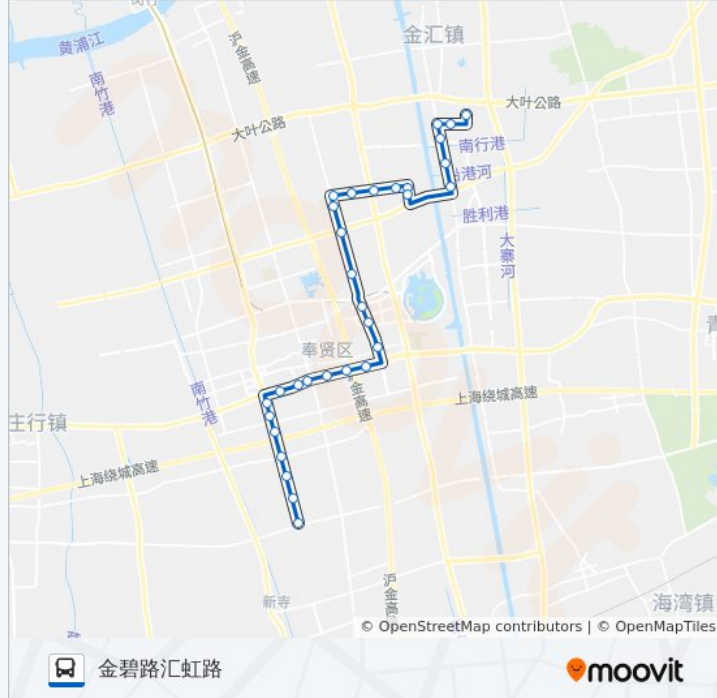

[查看时间表](#)

江海路平庄公路
 六墩村
 八一路(招呼站)
 江海路南庄公路
 江海南路江南路
 江海路环城南路
 江海路江府路
 南奉公路人民路
 南奉公路古华路
 南奉公路环城东路
 曙光新村
 南桥汽车站
 南方国际广场
 望园南路解放东路
 南郊宾馆
 望园路航南公路
 望园路燕园路
 望园路金齐路

公交奉贤6路（南桥6路）的时间表

往金碧路汇虹路方向的时间表

星期一	06:10 - 21:00
星期二	06:10 - 21:00
星期三	06:10 - 21:00
星期四	06:10 - 21:00
星期五	06:10 - 21:00
星期六	06:10 - 21:00
星期日	06:10 - 21:00

公交奉贤6路（南桥6路）的信息

方向: 金碧路汇虹路

站点数量: 31

行车时间: 65 分

途经站点:

市农科院

广丰路望园南路

广丰路茂园路

广丰路金海公路

金水新苑

嘉园路广丰路

嘉园路金齐路

金钱公路团汇公路

金钱公路沿港河路

金钱公路南行港路

金钱公路汇虹路

金碧幼儿园

金碧路大叶公路

你可以在moovitapp.com下载公交奉贤6路（南桥6路）的PDF时间表和线路图。使用[Moovit应用程序](#)查询上海的实时公交、列车时刻表以及公共交通出行指南。

[关于Moovit](#) · [MaaS解决方案](#) · [城市列表](#) · [Moovit社区](#)

© 2023 Moovit - 版权所有

查看实时到站时间