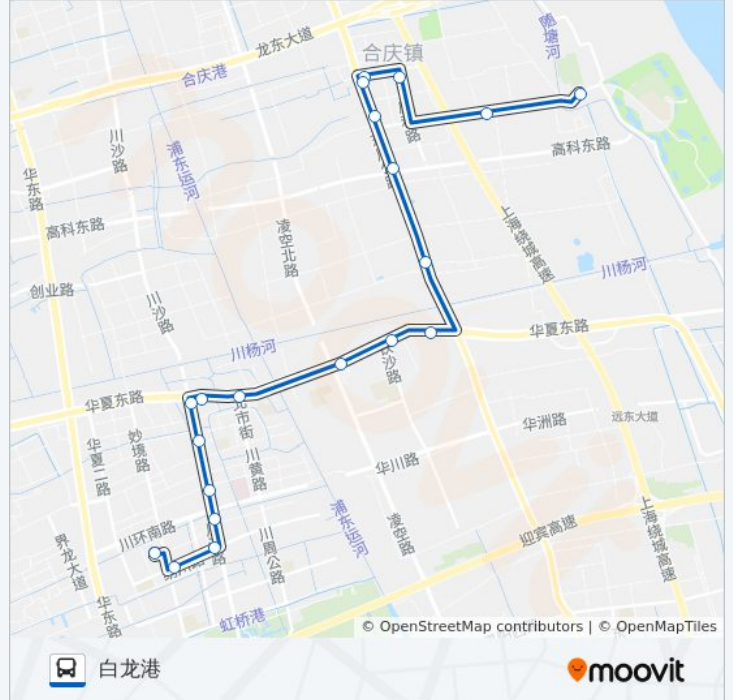

## 公交浦东41路的信息

方向: 川沙客运站

站点数量: 20

行车时间: 45 分

途经站点:

方向: 白龙港

20 站

[查看时间表](#)

### 公交浦东41路的时间表

往白龙港方向的时间表

星期一	05:00 - 20:20
星期二	05:00 - 20:20
星期三	05:00 - 20:20
星期四	05:00 - 20:20
星期五	05:00 - 20:20
星期六	05:00 - 20:20
星期日	05:00 - 20:20

### 公交浦东41路的信息

方向: 白龙港

站点数量: 20

行车时间: 44 分

途经站点:

张家宅

白龙港

你可以在moovitapp.com下载公交浦东41路的PDF时间表和线路图。使用[Moovit应用程序](#)查询上海的实时公交、列车时刻表以及公共交通出行指南。