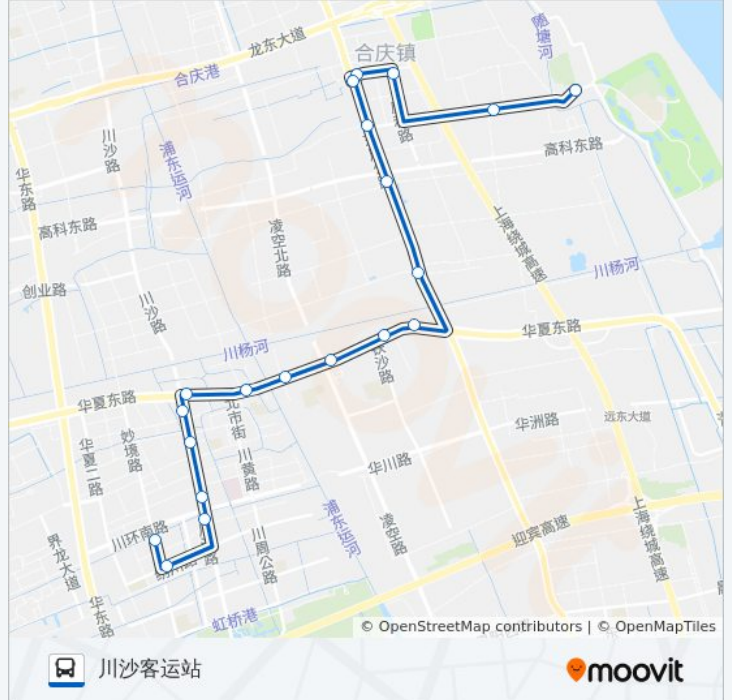

## 方向: 川沙客运站

20 站

[查看时间表](#)

白龙港  
张家宅  
庆利路庆荣路  
庆荣路东川公路  
合庆(东川公路庆荣路)  
周家码头  
东川公路滨洲路  
蔡路  
华夏东路川南奉公路  
华夏东路华洲路  
华星  
益民路  
华夏东路车站路  
华夏东路川沙路  
川沙农工商  
川沙路新源路  
川沙路南桥路  
川沙路翔川路  
绣川路妙境路  
川沙客运站

## 公交浦东41路的时间表

往川沙客运站方向的时间表

星期一	05:30 - 21:00
星期二	05:30 - 21:00
星期三	05:30 - 21:00
星期四	05:30 - 21:00
星期五	05:30 - 21:00
星期六	05:30 - 21:00
星期日	05:30 - 21:00

## 公交浦东41路的信息

方向: 川沙客运站

站点数量: 20

行车时间: 45 分

途经站点:

方向: 白龙港

20 站

[查看时间表](#)

### 公交浦东41路的信息

方向: 白龙港

站点数量: 20

行车时间: 44 分

途经站点:

张家宅

白龙港

你可以在moovitapp.com下载公交浦东41路的PDF时间表和线路图。使用[Moovit应用程序](#)查询上海的实时公交、列车时刻表以及公共交通出行指南。