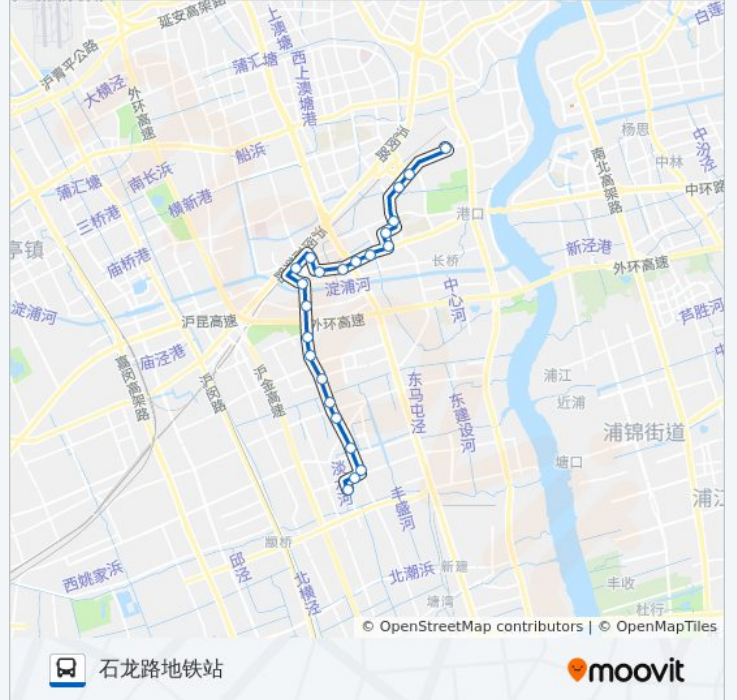

#### 公交156路的信息

方向: 石龙路地铁站

站点数量: 23

行车时间: 48 分

途经站点:

## 石龙路地铁站