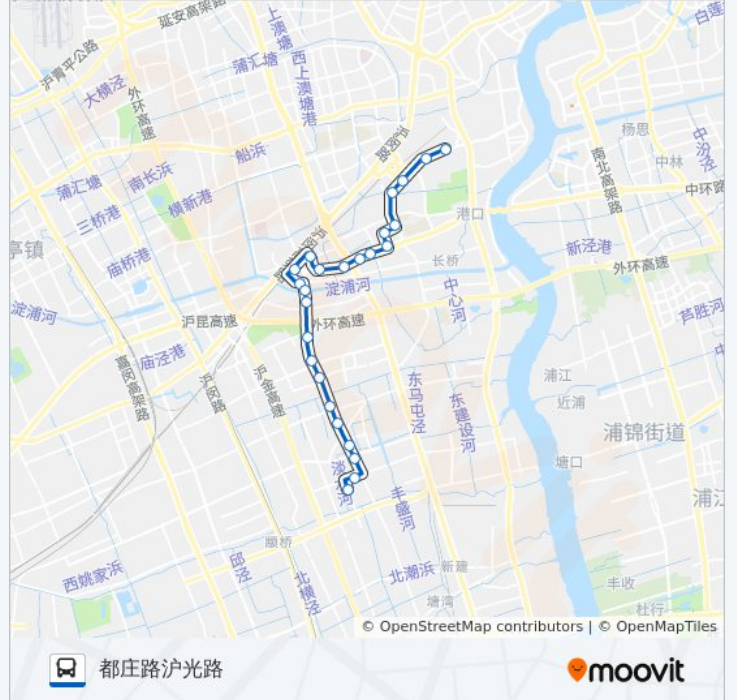

### 公交156路的时间表

往都庄路沪光路方向的时间表

星期一	06:00 - 22:40
星期二	06:00 - 22:40
星期三	06:00 - 22:40
星期四	06:00 - 22:40
星期五	06:00 - 22:40
星期六	06:00 - 22:40
星期日	06:00 - 22:40

### 公交156路的信息

方向: 都庄路沪光路

站点数量: 25

行车时间: 49 分

途经站点:

莲花南路兴梅路  
莲花南路银都路  
莲花南路绿莲路  
莲花南路曙建路  
莲花南路金都路  
春都路莲花南路  
都庄路沪光路

你可以在moovitapp.com下载公交156路的PDF时间表和线路图。使用[Moovit应用程序](#)查询上海的实时公交、列车时刻表以及公共交通出行指南。

[关于Moovit](#) · [MaaS解决方案](#) · [城市列表](#) · [Moovit社区](#)

© 2023 Moovit - 版权所有

## 查看实时到站时间