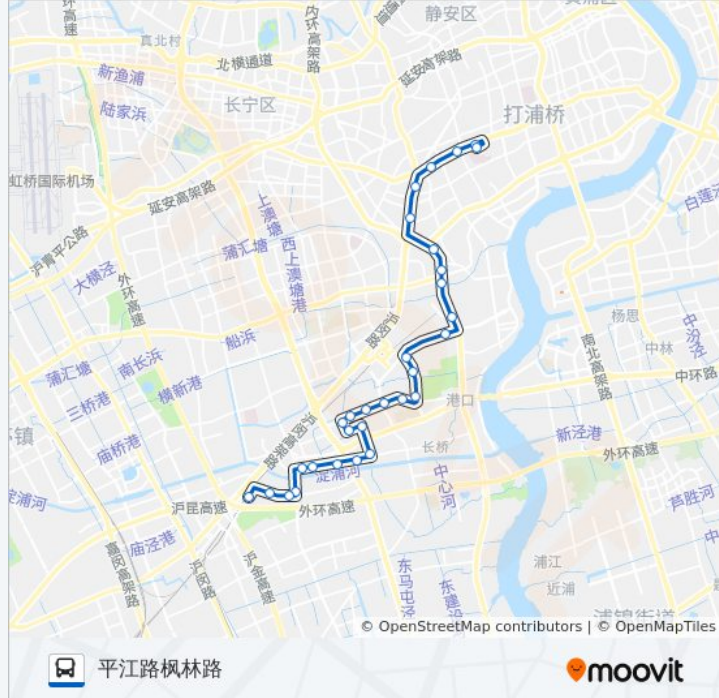

#### 公交957路的时间表

往外环路地铁站(南广场)方向的时间表

星期一	05:30 - 22:30
星期二	05:30 - 22:30
星期三	05:30 - 22:30
星期四	05:30 - 22:30
星期五	05:30 - 22:30
星期六	05:30 - 22:30
星期日	05:30 - 22:30

### 公交957路的信息

方向: 平江路枫林路

站点数量: 30

行车时间: 58 分

途经站点:

龙川北路石龙路(上海南站)

石龙路东泉路

新龙华

龙吴路龙漕路

龙华

上海游泳馆

漕溪北路裕德路

徐家汇

肇嘉浜路天平路

肇嘉浜路东安路

肇嘉浜路枫林路

平江路枫林路

你可以在moovitapp.com下载公交957路的PDF时间表和线路图。使用[Moovit应用程序](#)查询上海的实时公交、列车时刻表以及公共交通出行指南。

[关于Moovit](#) · [MaaS解决方案](#) · [城市列表](#) · [Moovit社区](#)

© 2023 Moovit - 版权所有

查看实时到站时间