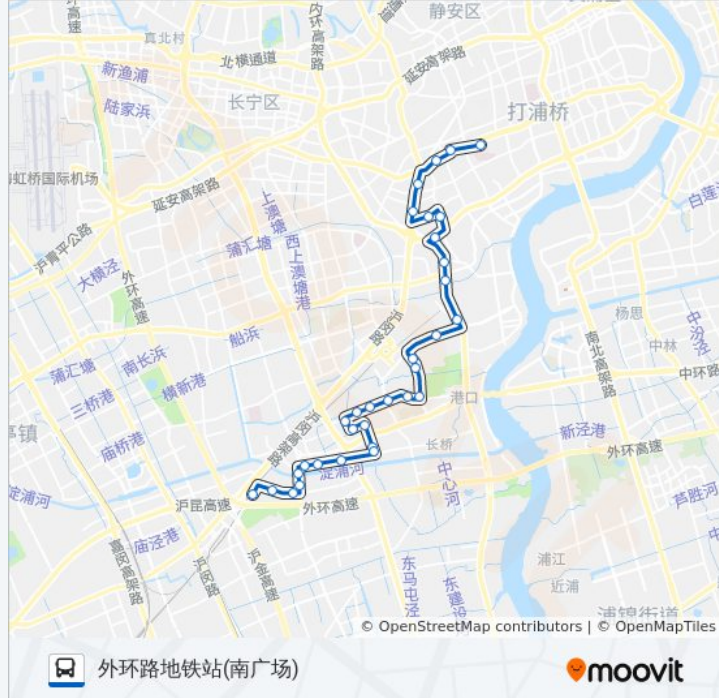

#### 公交957路的信息

方向: 外环路地铁站(南广场)

站点数量: 32

行车时间: 62 分

途经站点:

龙州路罗秀路(梅陇十一村)

龙州路罗秀路(梅陇十一村)

罗秀路虹梅南路

罗秀路镇西路

罗秀路莲花南路

罗阳新村

莲花南路罗阳路

罗锦路莲花南路

上海映象阳城

外环路地铁站

### 方向: 平江路枫林路

30 站

[查看时间表](#)

外环路地铁站

上海映象阳城

罗锦路莲花南路

莲花南路罗阳路(罗阳新村)

罗秀路莲花南路