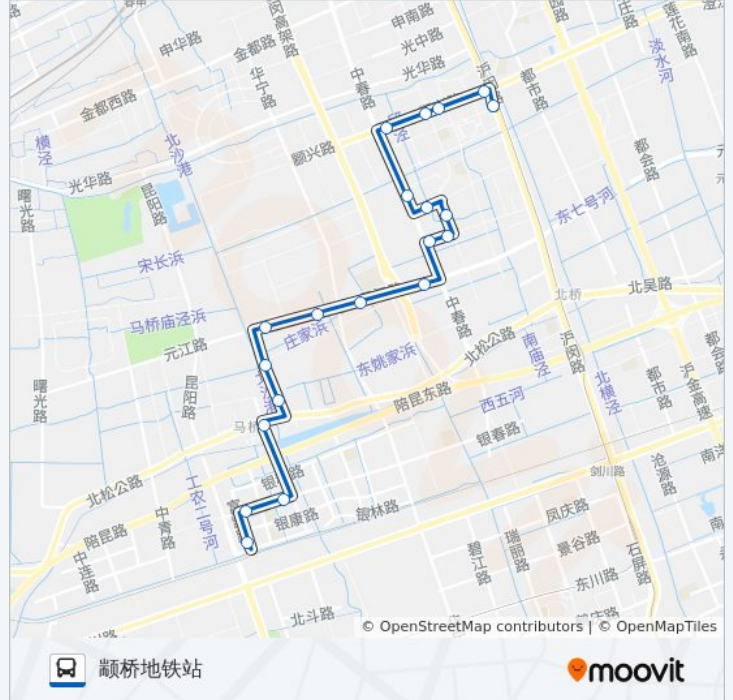

[查看时间表](#)

颛桥地铁站
颛卫路颛兴路
颛兴路中沟路(颛溪八村)
颛兴路繁安路
颛兴路中春路
中春路联农路
鑫都路中春路
新源路鑫都路
新源路瓶北路
元江路新源路
元江路中春路
元江路花王路
元江路华宁路
元江路元松路
元松路联青路
马桥敬老院
马桥镇
银春路富岩路
银春路富杰路
富凯路银林路

公交闵行17路的时间表

往富凯路银林路方向的时间表

星期一	06:10 - 22:53
星期二	06:10 - 22:53
星期三	06:10 - 22:53
星期四	06:10 - 22:53
星期五	06:10 - 22:53
星期六	06:10 - 22:53
星期日	06:10 - 22:53

公交闵行17路的信息

方向: 富凯路银林路

站点数量: 20

行车时间: 39 分

途经站点:

方向: 颍桥地铁站

20 站

[查看时间表](#)

- 富凯路银林路
- 银春路富杰路
- 银春路富岩路
- 马桥镇
- 马桥敬老院
- 元松路联青路
- 元江路元松路
- 元江路华宁路
- 元江路花王路
- 元江路中春路
- 瓶北路中春路
- 瓶北路新源路
- 新源路鑫都路
- 鑫都路中春路
- 中春路联农路
- 颍兴路中春路
- 颍兴路繁安路
- 颍兴路中沟路(颍溪八村)

公交闵行17路的时间表

往颍桥地铁站方向的时间表

星期一	05:40 - 22:20
星期二	05:40 - 22:20
星期三	05:40 - 22:20
星期四	05:40 - 22:20
星期五	05:40 - 22:20
星期六	05:40 - 22:20
星期日	05:40 - 22:20

公交闵行17路的信息

方向: 颍桥地铁站

站点数量: 20

行车时间: 38 分

途经站点:

颛兴路沪闵路

颛桥地铁站

你可以在moovitapp.com下载公交闵行17路的PDF时间表和线路图。使用[Moovit应用程序](#)查询上海的实时公交、列车时刻表以及公共交通出行指南。