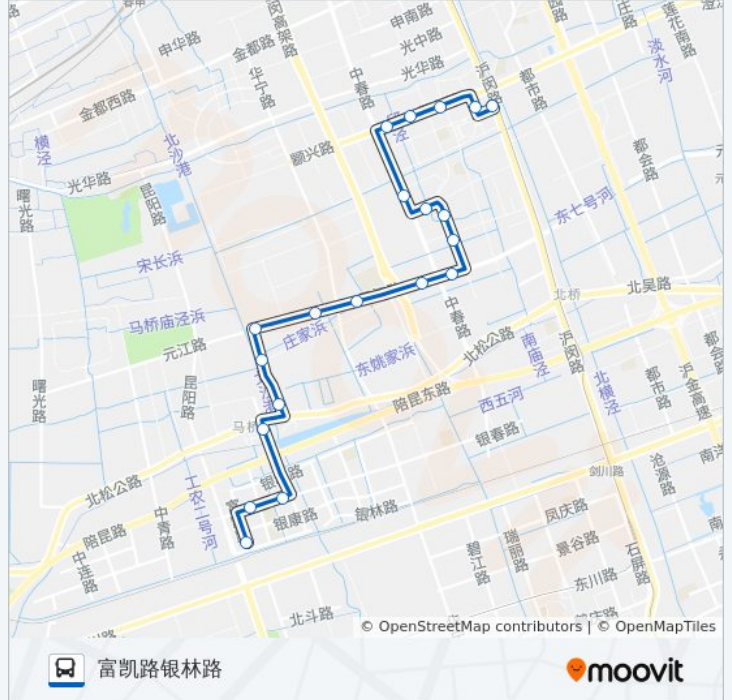

[查看时间表](#)

颛桥地铁站
颛卫路颛兴路
颛兴路中沟路(颛溪八村)
颛兴路繁安路
颛兴路中春路
中春路联农路
鑫都路中春路
新源路鑫都路
新源路瓶北路
元江路新源路
元江路中春路
元江路花王路
元江路华宁路
元江路元松路
元松路联青路
马桥敬老院
马桥镇
银春路富岩路
银春路富杰路
富凯路银林路

公交闵行17路的时间表

往富凯路银林路方向的时间表

星期一	06:10 - 22:53
星期二	06:10 - 22:53
星期三	06:10 - 22:53
星期四	06:10 - 22:53
星期五	06:10 - 22:53
星期六	06:10 - 22:53
星期日	06:10 - 22:53

公交闵行17路的信息

方向: 富凯路银林路

站点数量: 20

行车时间: 39 分

途经站点:

方向: 颍桥地铁站

20 站

[查看时间表](#)

- 富凯路银林路
- 银春路富杰路
- 银春路富岩路
- 马桥镇
- 马桥敬老院
- 元松路联青路
- 元江路元松路
- 元江路华宁路
- 元江路花王路
- 元江路中春路
- 瓶北路中春路
- 瓶北路新源路
- 新源路鑫都路
- 鑫都路中春路
- 中春路联农路
- 颍兴路中春路
- 颍兴路繁安路
- 颍兴路中沟路(颍溪八村)

公交闵行17路的时间表

往颍桥地铁站方向的时间表

星期一	05:40 - 22:20
星期二	05:40 - 22:20
星期三	05:40 - 22:20
星期四	05:40 - 22:20
星期五	05:40 - 22:20
星期六	05:40 - 22:20
星期日	05:40 - 22:20

公交闵行17路的信息

方向: 颍桥地铁站

站点数量: 20

行车时间: 38 分

途经站点:

颛兴路沪闵路

颛桥地铁站

你可以在moovitapp.com下载公交闵行17路的PDF时间表和线路图。使用[Moovit应用程序](#)查询上海的实时公交、列车时刻表以及公共交通出行指南。