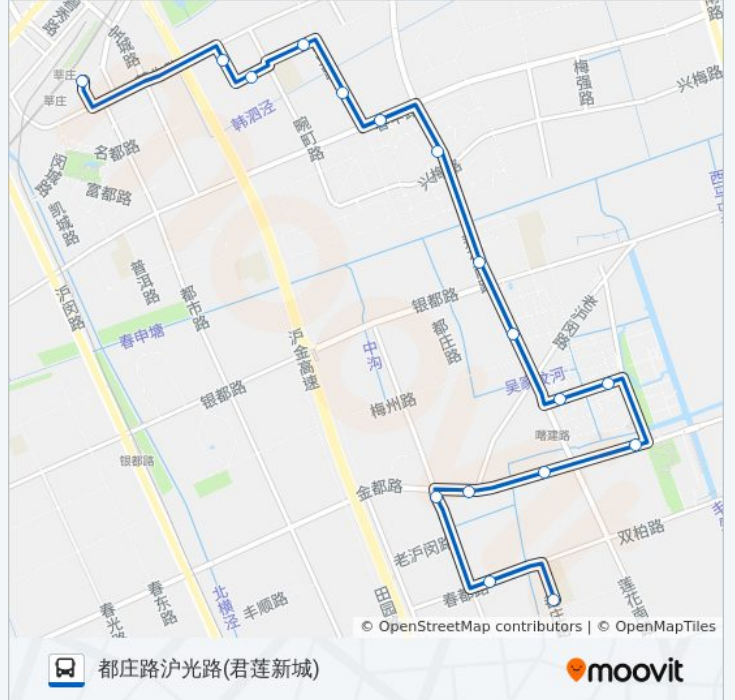

## 公交闵行25路的信息

方向: 莘庄地铁站(南广场)

站点数量: 19

行车时间: 34 分

途经站点:

**方向: 都庄路沪光路(君莲新城)**

17 站  
[查看时间表](#)

- 莘庄地铁站(南广场)
- 莘吉路莘朱路
- 高兴路莘吉路
- 高兴路伟业路
- 伟业路春申路
- 春申路伟业路
- 莲花南路兴梅路
- 莲花南路银都路
- 莲花南路绿莲路
- 曙建路莲花南路
- 曙建路曙东路
- 金都路曙东路
- 金都路莲花南路
- 金都路老沪闵路
- 都会路金都路
- 春都路都会路
- 都庄路沪光路

**公交闵行25路的时间表**

往都庄路沪光路(君莲新城)方向的时间表

星期一	06:30 - 22:30
星期二	06:30 - 22:30
星期三	06:30 - 22:30
星期四	06:30 - 22:30
星期五	06:30 - 22:30
星期六	06:30 - 22:30
星期日	06:30 - 22:30

**公交闵行25路的信息**

**方向:** 都庄路沪光路(君莲新城)

**站点数量:** 17

**行车时间:** 33 分

**途经站点:**

你可以在moovitapp.com下载公交闵行25路的PDF时间表和线路图。使用[Moovit应用程序](#)查询上海的实时公交、列车时刻表以及公共交通出行指南。

[关于Moovit](#) · [MaaS解决方案](#) · [城市列表](#) · [Moovit社区](#)

© 2023 Moovit - 版权所有

查看实时到站时间