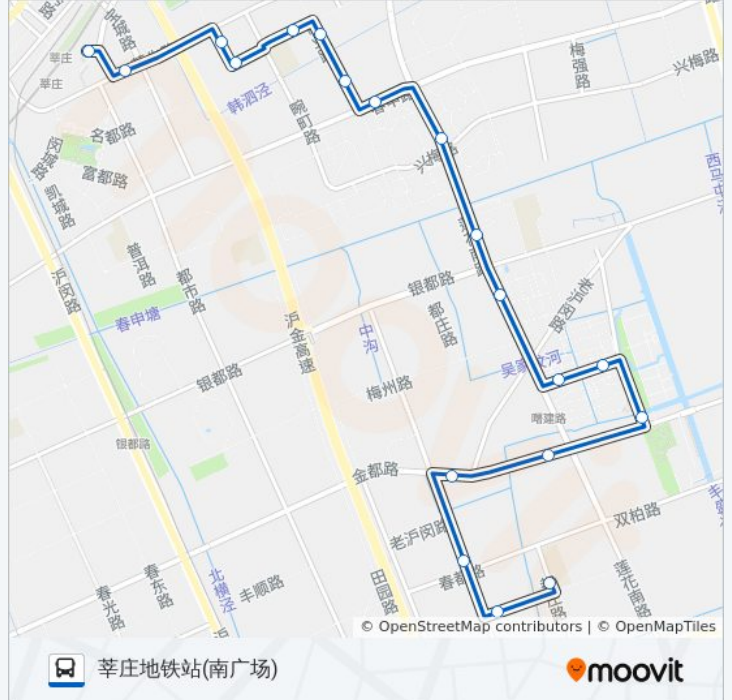

## 方向: 莘庄地铁站(南广场)

19 站

[查看时间表](#)

都庄路沪光路  
沪光路都会路  
都会路春都路  
金都路都会路  
金都路莲花南路  
曙东路金都路  
曙建路曙东路  
曙建路莲花南路  
莲花南路绿莲路  
莲花南路银都路  
莲花南路兴梅路  
春申路伟业路  
伟业路春申路  
伟业路高兴路  
高兴路畹町路  
高兴路莘吉路  
莘吉路莘朱路  
莘朱路宝城路  
莘庄地铁站(南广场)

## 公交闵行25路的时间表

往莘庄地铁站(南广场)方向的时间表

星期一	06:00 - 22:00
星期二	06:00 - 22:00
星期三	06:00 - 22:00
星期四	06:00 - 22:00
星期五	06:00 - 22:00
星期六	06:00 - 22:00
星期日	06:00 - 22:00

## 公交闵行25路的信息

方向: 莘庄地铁站(南广场)

站点数量: 19

行车时间: 34 分

途经站点:

**方向: 都庄路沪光路(君莲新城)**

17 站  
[查看时间表](#)

- 莘庄地铁站(南广场)
- 莘吉路莘朱路
- 高兴路莘吉路
- 高兴路伟业路
- 伟业路春申路
- 春申路伟业路
- 莲花南路兴梅路
- 莲花南路银都路
- 莲花南路绿莲路
- 曙建路莲花南路
- 曙建路曙东路
- 金都路曙东路
- 金都路莲花南路
- 金都路老沪闵路
- 都会路金都路
- 春都路都会路
- 都庄路沪光路

**公交闵行25路的时间表**

往都庄路沪光路(君莲新城)方向的时间表

星期一	06:30 - 22:30
星期二	06:30 - 22:30
星期三	06:30 - 22:30
星期四	06:30 - 22:30
星期五	06:30 - 22:30
星期六	06:30 - 22:30
星期日	06:30 - 22:30

**公交闵行25路的信息**

**方向:** 都庄路沪光路(君莲新城)

**站点数量:** 17