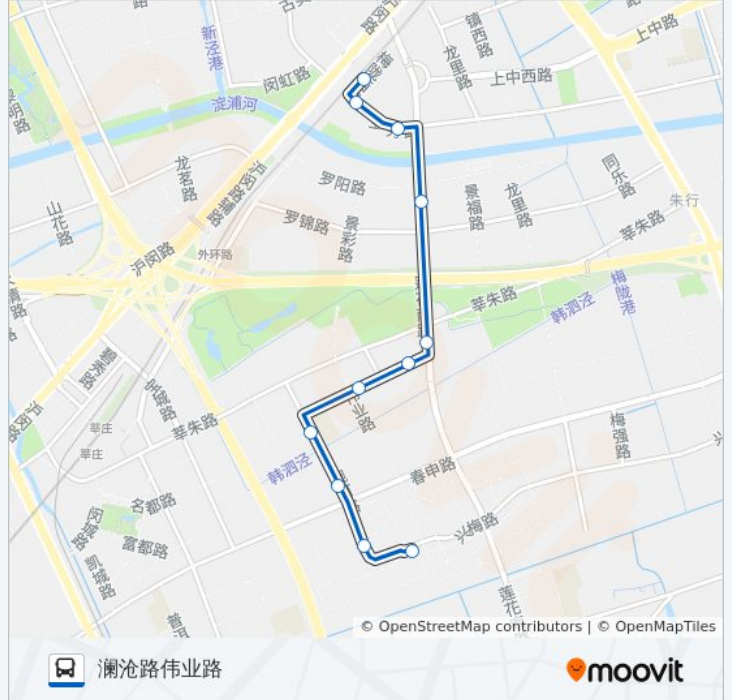

[查看时间表](#)

莲花路地铁站(南广场)

罗秀路梅陇西路

罗秀路莲花南路

莲花南路罗阳路

莲花南路高兴路

高兴路莲花南路

高兴路伟业路

畹町路高兴路

畹町路春申路

畹町路澜沧路

澜沧路伟业路

公交闵行27路的时间表

往澜沧路伟业路方向的时间表

星期一	06:20 - 22:20
星期二	06:20 - 22:20
星期三	06:20 - 22:20
星期四	06:20 - 22:20
星期五	06:20 - 22:20
星期六	06:20 - 22:20
星期日	06:20 - 22:20

公交闵行27路的信息

方向: 澜沧路伟业路

站点数量: 11

行车时间: 16 分

途经站点:

方向: 莲花路地铁站(南广场)(下客站)

11 站

[查看时间表](#)

澜沧路伟业路

畹町路春申路

畹町路春申路

畹町路高兴路

高兴路伟业路

高兴路莲花南路

莲花南路高兴路(高兴花园)

莲花南路罗阳路(罗阳新村)

罗秀路莲花南路