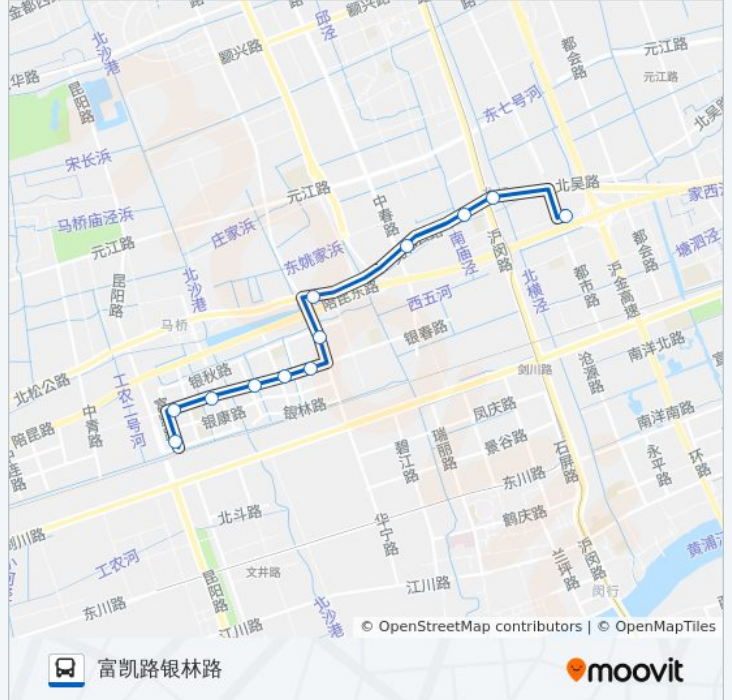

## 公交闵行37路的时间表

往富凯路银林路方向的时间表

星期一	06:00 - 21:00
星期二	06:00 - 21:00
星期三	06:00 - 21:00
星期四	06:00 - 21:00
星期五	06:00 - 21:00
星期六	06:00 - 21:00
星期日	06:00 - 21:00

## 公交闵行37路的信息

方向: 富凯路银林路

站点数量: 12

行车时间: 20分

途经站点:

## 公交闵行37路的时间表

往金塔路都市路方向的时间表

星期一	06:20 - 21:20
星期二	06:20 - 21:20
星期三	06:20 - 21:20
星期四	06:20 - 21:20
星期五	06:20 - 21:20
星期六	06:20 - 21:20
星期日	06:20 - 21:20

## 公交闵行37路的信息

方向: 金塔路都市路

站点数量: 13

行车时间: 31 分

途经站点: