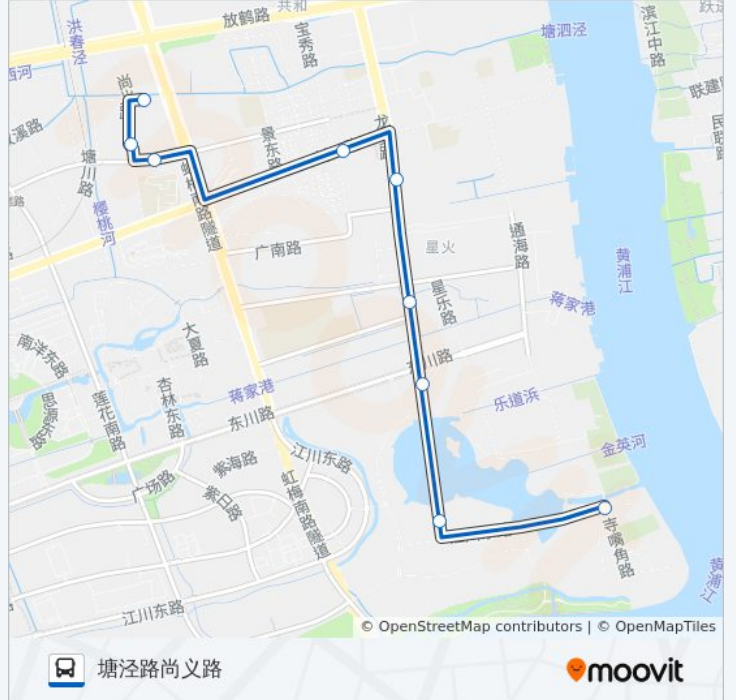

[查看时间表](#)

星火塘湾码头
龙吴路江川东路
龙吴路东川路
龙吴路紫龙路
龙吴路剑川路
剑川路宝秀路
永德路尚义路
尚义路永德路
塘泾路尚义路

公交闵行26路区间的时间表

往塘泾路尚义路方向的时间表

星期一	06:00 - 20:30
星期二	06:00 - 20:30
星期三	06:00 - 20:30
星期四	06:00 - 20:30
星期五	06:00 - 20:30
星期六	06:00 - 20:30
星期日	06:00 - 20:30

公交闵行26路区间的信息**方向:** 塘泾路尚义路**站点数量:** 9**行车时间:** 21 分**途经站点:**

方向: 星火塘湾码头

7 站

[查看时间表](#)

塘泾路尚义路

剑川路宝秀路

龙吴路广南路(万科花园小城)

龙吴路紫凤路

龙吴路东川路

龙吴路江川东路

星火塘湾码头

公交闵行26路区间的时间表

往星火塘湾码头方向的时间表

星期一	06:30 - 20:10
星期二	06:30 - 20:10
星期三	06:30 - 20:10
星期四	06:30 - 20:10
星期五	06:30 - 20:10
星期六	06:30 - 20:10
星期日	06:30 - 20:10

公交闵行26路区间的信息

方向: 星火塘湾码头

站点数量: 7

行车时间: 19 分

途经站点:

你可以在moovitapp.com下载公交闵行26路区间的PDF时间表和线路图。使用[Moovit应用程序](#)查询上海的实时公交、列车时刻表以及公共交通出行指南。

[关于Moovit](#) · [MaaS解决方案](#) · [城市列表](#) · [Moovit社区](#)

© 2023 Moovit - 版权所有

查看实时到站时间