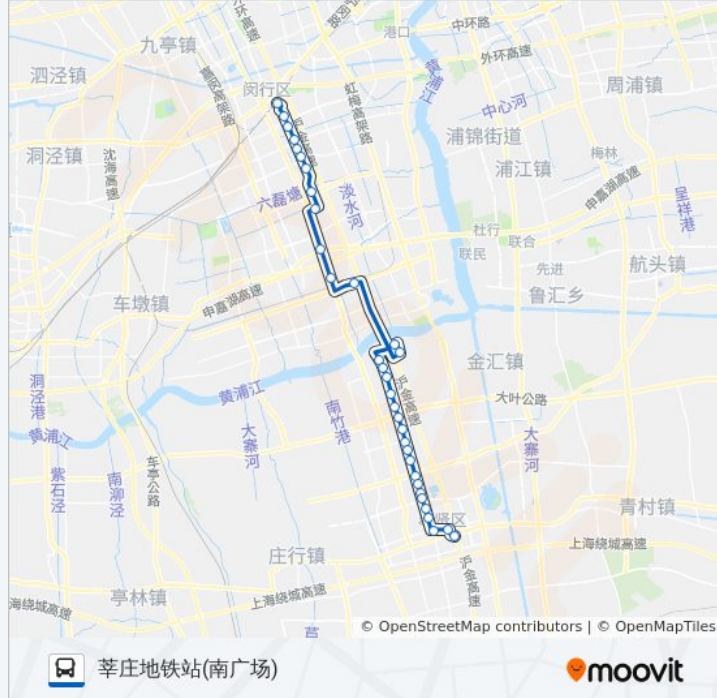

莘南专线

南桥汽车站

下载App

公交莘南专((南桥汽车站))共有2条行车路线。工作日的服务时间为：

(1) 南桥汽车站: 05:40 - 19:30(2) 莘庄地铁站(南广场): 05:40 - 19:30

使用Moovit找到公交莘南专线离你最近的站点，以及公交莘南专线下车班的到站时间。

方向: 南桥汽车站

33 站

公交莘南专线的信息

方向: 莘庄地铁站(南广场)
 站点数量: 33
 行车时间: 88 分
 途经站点:

西渡卫生服务中心

西湾水泥厂

南渡村

交大东校区

沪闵路灯辉路

北桥

向阳路沪闵路

都市路颛兴东路

都市路丰顺路

都市路金都路

都市路梅州路

都市路银都路

都市路春申路

都市路名都路

莘庄地铁站(南广场)

你可以在moovitapp.com下载公交莘南专线的PDF时间表和线路图。使用 [Moovit应用程序](#) 查询上海的实时公交、列车时刻表以及公共交通出行指南。

[关于Moovit](#) · [MaaS解决方案](#) · [城市列表](#) · [Moovit社区](#)

© 2024 Moovit - 保留所有权利

查看实时到站时间