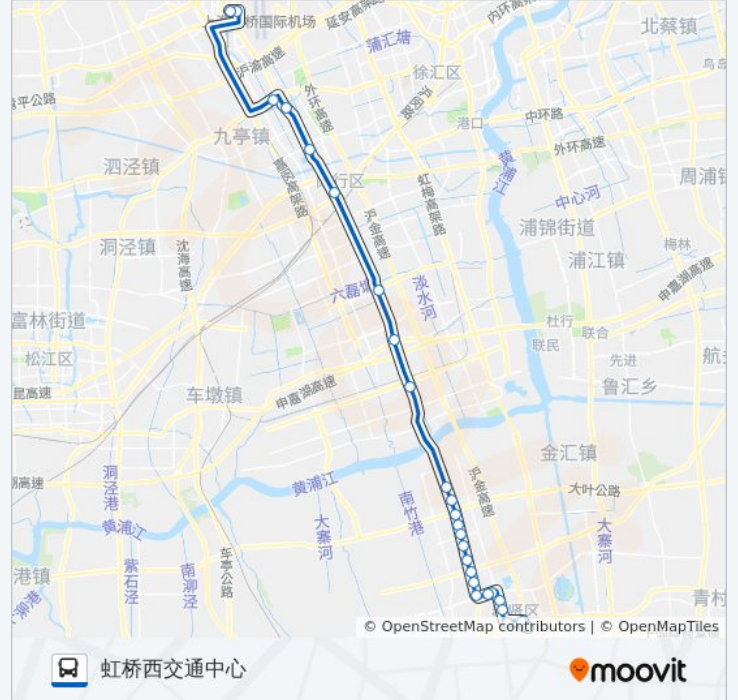

北桥

颛桥

莘庄

七莘路顾戴路

七莘路富强街

沪松公路七莘路

虹桥2号航站楼(下客站)

虹桥火车站(下客站)

你可以在moovitapp.com下载公交虹桥枢纽5路的PDF时间表和线路图。使用[Moovit应用程序](#)查询上海的实时公交、列车时刻表以及公共交通出行指南。

[关于Moovit](#) · [MaaS解决方案](#) · [城市列表](#) · [Moovit社区](#)

© 2023 Moovit - 版权所有

查看实时到站时间