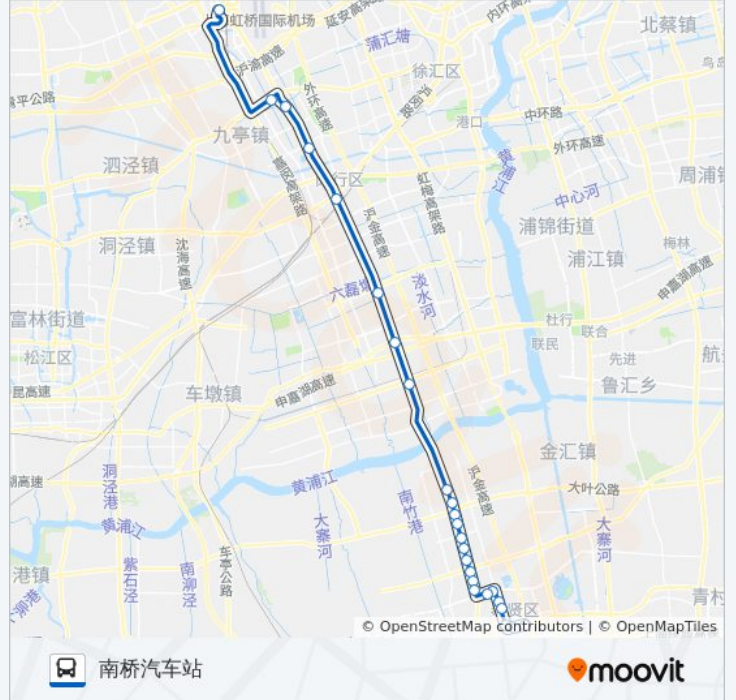

## 公交虹桥枢纽5路的信息

方向: 南桥汽车站

站点数量: 25

行车时间: 73 分

途经站点:

环城东路解放东路

曙光新村

南桥汽车站

### 方向: 虹桥西交通中心

26 站

[查看时间表](#)

南桥汽车站

奉贤电视台

解放东路环城东路

环城东路运河路

易买得超市

### 公交虹桥枢纽5路的时间表

往虹桥西交通中心方向的时间表

星期一	04:30 - 22:00
星期二	04:30 - 22:00
星期三	04:30 - 22:00
星期四	04:30 - 22:00
星期五	04:30 - 22:00
星期六	04:30 - 22:00
星期日	04:30 - 22:00

### 公交虹桥枢纽5路的信息

方向: 虹桥西交通中心

站点数量: 26

行车时间: 74 分

途经站点:

北桥

颛桥

莘庄