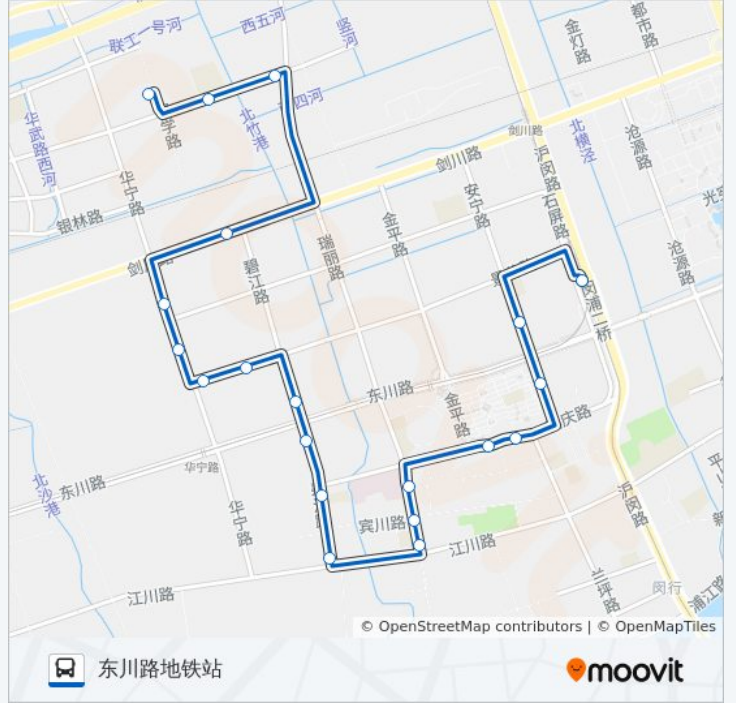

江川2路

东川路地铁站

[以网页模式查看](#)

公交江川2((东川路地铁站))共有2条行车路线。工作日的服务时间为：

(1) 东川路地铁站: 06:35 - 23:35(2) 银春路: 06:00 - 23:00

使用Moovit找到公交江川2路离你最近的站点，以及公交江川2路下车车的到站时间。

方向: 东川路地铁站

20 站

[查看时间表](#)

银春路
银春路北竹港
银春路中春路
剑川路碧江路
锅炉厂
华宁路景谷路
景谷路华宁路
景谷路碧江路
碧江路东川路
工人俱乐部
碧江路鹤庆路
碧江路江川路
江川路瑞丽路
瑞丽路宾川路
瑞丽路鹤庆路
鹤庆路金平路(少年宫)
鹤庆路兰坪路
安宁路东川路
安宁路东川路
东川路地铁站

公交江川2路的时间表

往东川路地铁站方向的时间表

星期一	06:35 - 23:35
星期二	06:35 - 23:35
星期三	06:35 - 23:35
星期四	06:35 - 23:35
星期五	06:35 - 23:35
星期六	06:35 - 23:35
星期日	06:35 - 23:35

公交江川2路的信息

方向: 东川路地铁站

站点数量: 20

行车时间: 30 分

途经站点:

方向: 银春路

20 站

[查看时间表](#)

公交江川2路的信息

方向: 银春路

站点数量: 20

行车时间: 30 分

途经站点:

银春路北竹港

银春路

你可以在moovitapp.com下载公交江川2路的PDF时间表和线路图。使用[Moovit应用程序](#)查询上海的实时公交、列车时刻表以及公共交通出行指南。