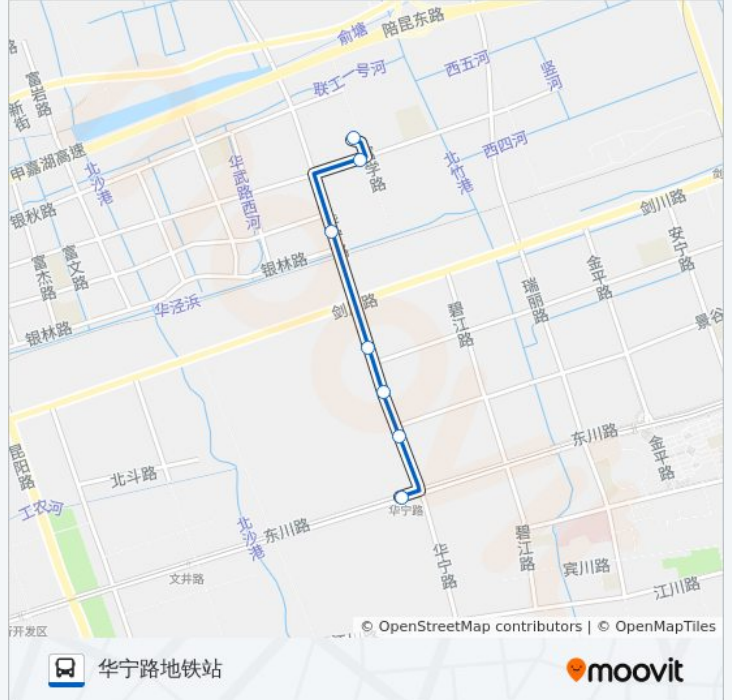

[查看时间表](#)

银春路

银春路华宁路

华宁路银春路

华宁路剑川路

华宁路凤庆路

华宁路景谷路

华宁路地铁站

公交闵行19路的时间表

往华宁路地铁站方向的时间表

星期一	06:00 - 22:55
星期二	06:00 - 22:55
星期三	06:00 - 22:55
星期四	06:00 - 22:55
星期五	06:00 - 22:55
星期六	06:00 - 22:55
星期日	06:00 - 22:55

公交闵行19路的信息

方向: 华宁路地铁站

站点数量: 7

行车时间: 8 分

途经站点:

方向: 银春路

7 站

[查看时间表](#)

- 华宁路地铁站
- 华宁路景谷路
- 华宁路凤庆路
- 华宁路剑川路
- 华宁路银春路
- 银春路华宁路
- 银春路

公交闵行19路的时间表

往银春路方向的时间表

星期一	06:09 - 23:09
星期二	06:09 - 23:09
星期三	06:09 - 23:09
星期四	06:09 - 23:09
星期五	06:09 - 23:09
星期六	06:09 - 23:09
星期日	06:09 - 23:09

公交闵行19路的信息

方向: 银春路

站点数量: 7

行车时间: 9 分

途经站点:

你可以在moovitapp.com下载公交闵行19路的PDF时间表和线路图。使用[Moovit应用程序](#)查询上海的实时公交、列车时刻表以及公共交通出行指南。

[关于Moovit](#) · [MaaS解决方案](#) · [城市列表](#) · [Moovit社区](#)

© 2023 Moovit - 版权所有