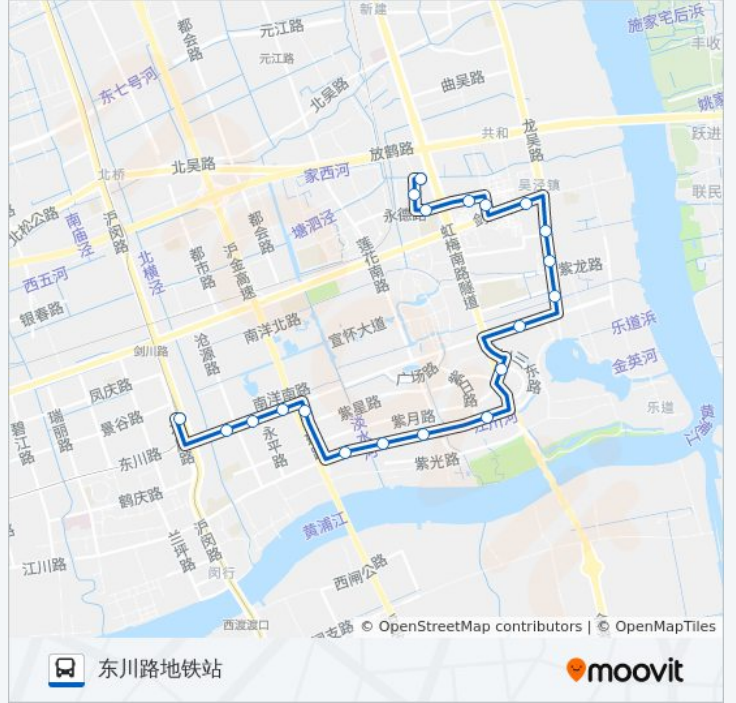

闵行26路

东川路地铁站

[以网页模式查看](#)

公交闵行26路(东川路地铁站)共有2条行车路线。工作日的服务时间为：

(1) 东川路地铁站: 06:35 - 23:35 (2) 塘泾路尚义路: 06:00 - 23:00

使用Moovit找到公交闵行26路离你最近的站点，以及公交闵行26路下车车的到站时间。

方向: 东川路地铁站

20站

[查看时间表](#)

塘泾路尚义路
尚义路永德路
永德路尚义路
永德路虹梅南路
景东路永德路
剑川路宝秀路
龙吴路广南路(万科花园小城)
龙吴路紫龙路
龙吴路紫凤路
东川路虹梅南路
紫月路紫星路
江川东路紫日路
江川东路莲花南路
江川东路(招呼站)
江川东路环路
环路紫星路
东川路环路
东川路沧源路
东川路沪闵路(交大新村)
东川路地铁站

公交闵行26路的时间表

往东川路地铁站方向的时间表

星期一	06:35 - 23:35
星期二	06:35 - 23:35
星期三	06:35 - 23:35
星期四	06:35 - 23:35
星期五	06:35 - 23:35
星期六	06:35 - 23:35
星期日	06:35 - 23:35

公交闵行26路的信息

方向: 东川路地铁站

站点数量: 20

行车时间: 37分

途经站点:

方向: 塘泾路尚义路

19 站

[查看时间表](#)

公交闵行26路的信息

方向: 塘泾路尚义路

站点数量: 19

行车时间: 36 分

途经站点:

你可以在moovitapp.com下载公交闵行26路的PDF时间表和线路图。使用 [Moovit应用程序](#) 查询上海的实时公交、列车时刻表以及公共交通出行指南。

[关于Moovit](#) · [MaaS解决方案](#) · [城市列表](#) · [Moovit社区](#)

© 2023 Moovit - 版权所有