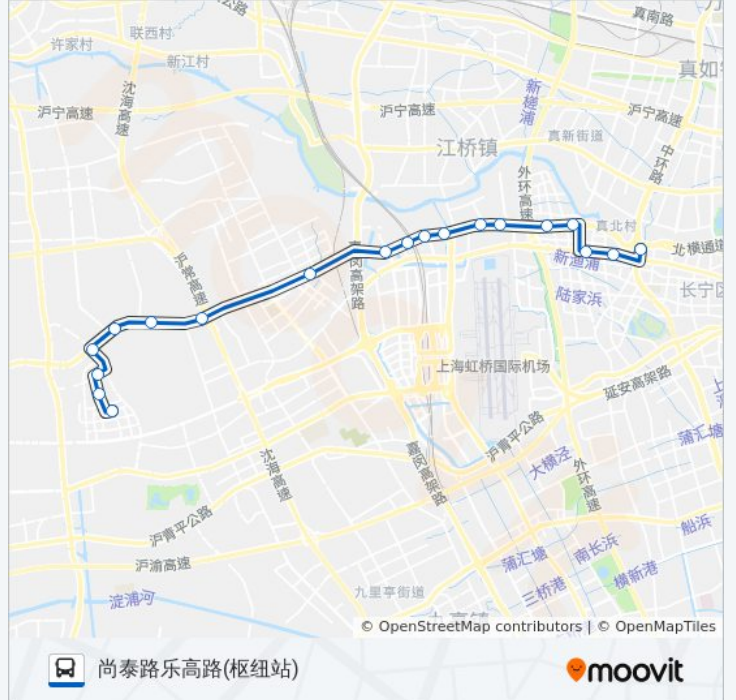

公交880路的时间表

往北新泾方向的时间表

星期一	05:00 - 18:30
星期二	05:00 - 18:30
星期三	05:00 - 18:30
星期四	05:00 - 18:30
星期五	05:00 - 18:30
星期六	05:00 - 18:30
星期日	05:00 - 18:30

公交880路的信息

方向: 北新泾

站点数量: 19

行车时间: 70 分

途经站点:

方向: 尚泰路乐高路(枢纽站)

19 站

[查看时间表](#)

- 北新泾
- 天山西路北渔路
- 天山西路平塘路
- 屈家桥
- 北翟路协和路(招呼站)
- 北翟路六号桥
- 何家浪
- 华漕
- 北翟路南华街
- 北翟路陈思桥
- 北翟路申长路
- 北青公路解放路
- 北青公路林家桥
- 北青公路苗圃
- 北青公路新风南路(招呼站)
- 徐乐北路北青公路
- 凤徐路凤霞路
- 凤霞路凤阁路

公交880路的时间表

往尚泰路乐高路(枢纽站)方向的时间表

星期一	06:00 - 19:30
星期二	06:00 - 19:30
星期三	06:00 - 19:30
星期四	06:00 - 19:30
星期五	06:00 - 19:30
星期六	06:00 - 19:30
星期日	06:00 - 19:30

公交880路的信息

方向: 尚泰路乐高路(枢纽站)

站点数量: 19

行车时间: 60 分

途经站点:

你可以在moovitapp.com下载公交880路的PDF时间表和线路图。使用[Moovit应用程序](#)查询上海的实时公交、列车时刻表以及公共交通出行指南。